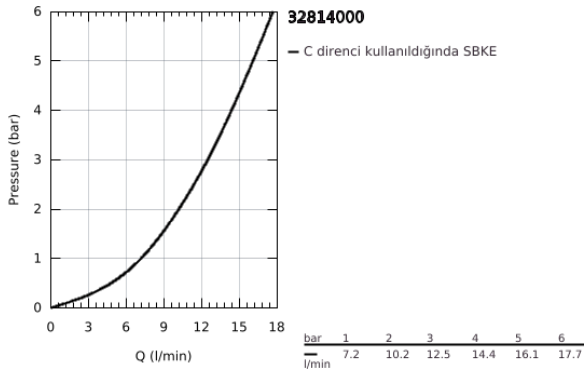

32 814 000 BAULOOP TEK KUMANDALI LAVABO BATARYASI

ÜRÜN AÇIKLAMASI

- Renk: krom
- GROHE SmoothControl 28 mm seramik kartuş
- GROHE LongLife kaplama
- perlatörlü
- sifon kumanda seti 1"
- spiral bağlantı hortumları
- hızlı montaj sistemi