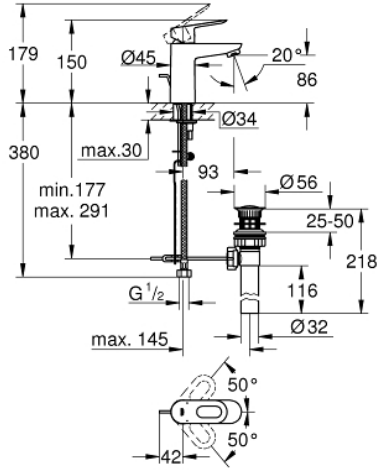

32 814 000 BAULOOP TEK KUMANDALI LAVABO BATARYASI

ÜRÜN AÇIKLAMASI

- Renk: krom
- GROHE SmoothControl 28 mm seramik kartuş
- GROHE LongLife kaplama
- perlatörlü
- sifon kumanda seti 1"
- spiral bağlantı hortumları
- hızlı montaj sistemi

32 814 000 BAULoop TEK KUMANDALI LAVABO BATARYASI

YEDEK PARÇALAR, Ağustos 2009 – now

- 1: Kumanda Kolu (Sipariş no. 46695000)
 - 2: Kartuş (Sipariş no. 46580000)
 - 3: Kumanda çubuğu (Sipariş no. 10769000)
 - 4: Perlatör (Sipariş no. 13952000)
 - 5: Vida bağlantılı montaj (Sipariş no. 46249000)
 - 6: Rozet (Sipariş no. 48052000)*
 - 7: İngiliz anahtarı (Sipariş no. 19017000)*
- *Özel aksesuarlar