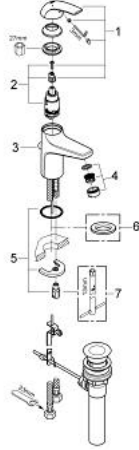

32 805 000 BAUCURVE TEK KUMANDALI LAVABO BATARYASI

ÜRÜN AÇIKLAMASI

- Renk: krom
- GROHE SmoothControl 28 mm seramik kartuş
- GROHE LongLife kaplama
- perlatörlü
- sifon kumanda seti 1"
- spiral bağlantı hortumları
- hızlı montaj sistemi

32 805 000 BAUCURVE TEK KUMANDALI LAVABO BATARYASI

YEDEK PARÇALAR, Ağustos 2009 – now

- 1: Kumanda Kolu (Sipariş no. 46699000)
 - 2: Kartuş (Sipariş no. 46580000)
 - 3: Kumanda çubuğu (Sipariş no. 06329000)
 - 4: Perlatör (Sipariş no. 13952000)
 - 5: Vida bağlantılı montaj (Sipariş no. 46249000)
 - 6: Rozet (Sipariş no. 48052000)*
 - 7: İngiliz anahtarı (Sipariş no. 19017000)*
- *Özel aksesuarlar