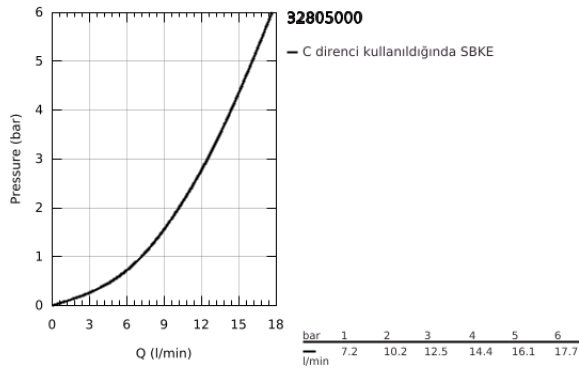

32 805 000 BAUCURVE TEK KUMANDALI LAVABO BATARYASI

ÜRÜN AÇIKLAMASI

- Renk: krom
- GROHE SmoothControl 28 mm seramik kartuş
- GROHE LongLife kaplama
- perlatörlü
- sifon kumanda seti 1"
- spiral bağlantı hortumları
- hızlı montaj sistemi