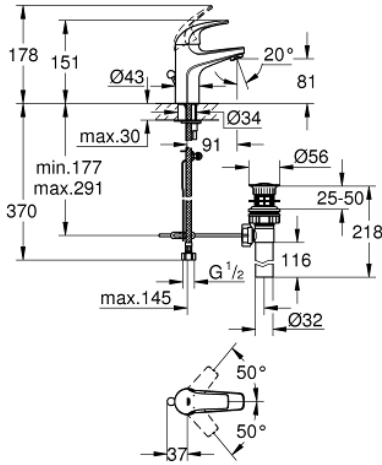

32 805 000 BAUCURVE TEK KUMANDALI LAVABO BATARYASI

ÜRÜN AÇIKLAMASI

- Renk: krom
- GROHE SmoothControl 28 mm seramik kartuş
- GROHE LongLife kaplama
- perlatörlü
- sifon kumanda seti 1"
- spiral bağlantı hortumları
- hızlı montaj sistemi

32 805 000 BAUCURVE TEK KUMANDALI LAVABO BATARYASI

YEDEK PARÇALAR, Ağustos 2009 – now

- 1: Kumanda Kolu (Sipariş no. 46699000)
 - 2: Kartuş (Sipariş no. 46580000)
 - 3: Kumanda çubuğu (Sipariş no. 06329000)
 - 4: Perlatör (Sipariş no. 13952000)
 - 5: Vida bağlantılı montaj (Sipariş no. 46249000)
 - 6: Rozet (Sipariş no. 48052000)*
 - 7: İngiliz anahtarı (Sipariş no. 19017000)*
- *Özel aksesuarlar