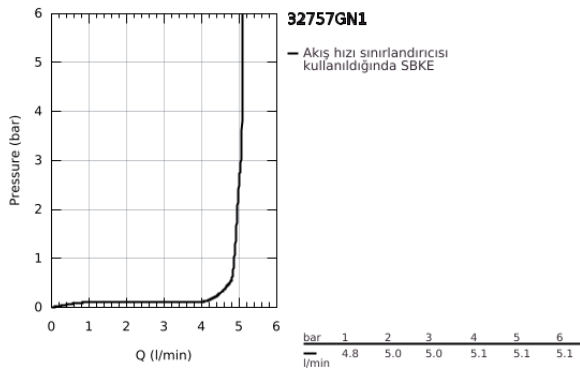

### ÜRÜN AÇIKLAMASI

- Renk: brushed cool sunrise
- swivelling spout
- GROHE SilkMove 28 mm seramik kartuş
- GROHE LongLife kaplama
- GROHE EcoJoy daha az su tüketimi ve mükemmel akış teknolojisi
- maximum flow rate (at 3 bar): 5 l/min
- GROHE FastFixation Plus montaj sistemi
- GROHE AquaGuide adjustable slim air mousseur
- sifon kumanda seti 1 1/4"
- spiral bağlantı hortumları
- opsiyonel sıcaklık limitleyici