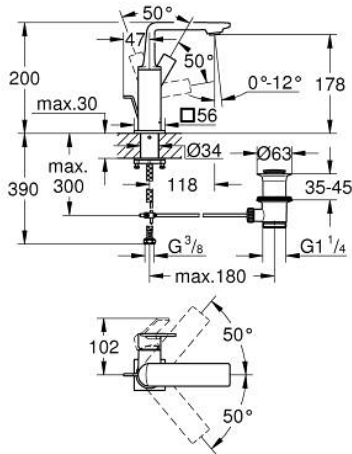

### ÜRÜN AÇIKLAMASI

- Renk: brushed cool sunrise
- swivelling spout
- GROHE SilkMove 28 mm seramik kartuş
- GROHE LongLife kaplama
- GROHE EcoJoy daha az su tüketimi ve mükemmel akış teknolojisi
- maximum flow rate (at 3 bar): 5 l/min
- GROHE FastFixation Plus montaj sistemi
- GROHE AquaGuide adjustable slim air mousseur
- sifon kumanda seti 1 1/4"
- spiral bağlantı hortumları
- opsiyonel sıcaklık limitleyici

### YEDEK PARÇALAR, Mayıs 2018 – now

- 1: Perlatör (Sipariş no. 48449000)
- 2: Kartuş (Sipariş no. 46963000)
- 3: Montaj halkası (Sipariş no. 07419000)
- 4: Kapak (Sipariş no. 46581GN0)
- 5: Kumanda çubuğu (Sipariş no. 46739GN0)
- 6: Vida bağlantılı montaj (Sipariş no. 48384000)
- 7: Gider seti 1 1/4" (Sipariş no. 28910GN0)
- 7.1: tapa (Sipariş no. 07182GN0)
- 7.2: Top çubuk (Sipariş no. 07052000)