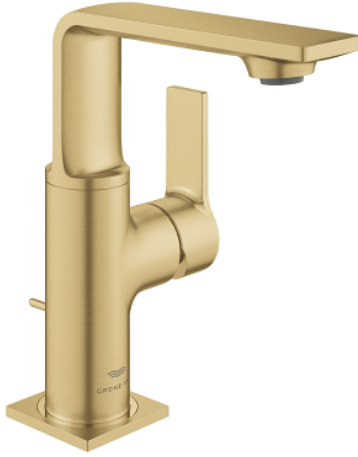

## 32 757 GN1 ALLURE TEK KUMANDALI LAVABO BATARYASI M-BOYUT

### ÜRÜN AÇIKLAMASI

- Renk: brushed cool sunrise
- swivelling spout
- GROHE SilkMove 28 mm seramik kartuş
- GROHE LongLife kaplama
- GROHE EcoJoy daha az su tüketimi ve mükemmel akış teknolojisi
- maximum flow rate (at 3 bar): 5 l/min
- GROHE FastFixation Plus montaj sistemi
- GROHE AquaGuide adjustable slim air mousseur
- sifon kumanda seti 1 1/4"
- spiral bağlantı hortumları
- opsiyonel sıcaklık limitleyici