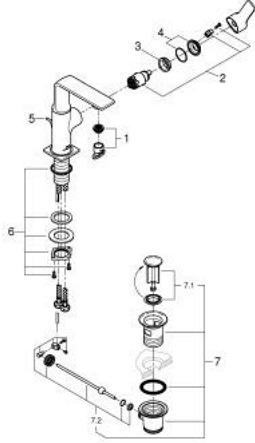

## 32 757 GN1 ALLURE TEK KUMANDALI LAVABO BATARYASI M-BOYUT

### ÜRÜN AÇIKLAMASI

- Renk: brushed cool sunrise
- swivelling spout
- GROHE SilkMove 28 mm seramik kartuş
- GROHE LongLife kaplama
- GROHE EcoJoy daha az su tüketimi ve mükemmel akış teknolojisi
- maximum flow rate (at 3 bar): 5 l/min
- GROHE FastFixation Plus montaj sistemi
- GROHE AquaGuide adjustable slim air mousseur
- sifon kumanda seti 1 1/4"
- spiral bağlantı hortumları
- opsiyonel sıcaklık limitleyici

### YEDEK PARÇALAR, Mayıs 2018 – now

- 1: Perlatör (Sipariş no. 48449000)
- 2: Kartuş (Sipariş no. 46963000)
- 3: Montaj halkası (Sipariş no. 07419000)
- 4: Kapak (Sipariş no. 46581GN0)
- 5: Kumanda çubuğu (Sipariş no. 46739GN0)
- 6: Vida bağlantılı montaj (Sipariş no. 48384000)
- 7: Gider seti 1 1/4" (Sipariş no. 28910GN0)
- 7.1: tapa (Sipariş no. 07182GN0)
- 7.2: Top çubuk (Sipariş no. 07052000)