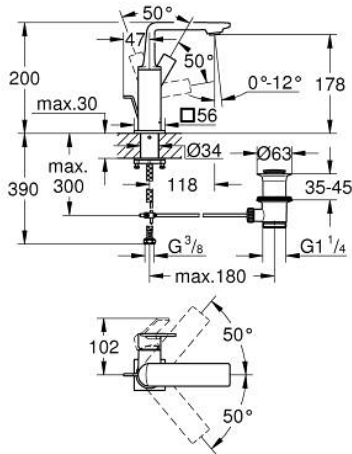

## 32 757 DL1 ALLURE TEK KUMANDALI LAVABO BATARYASI M-BOYUT

### ÜRÜN AÇIKLAMASI

- Renk: brushed warm sunset
- swivelling spout
- GROHE SilkMove 28 mm seramik kartuş
- GROHE LongLife kaplama
- GROHE EcoJoy daha az su tüketimi ve mükemmel akış teknolojisi
- maximum flow rate (at 3 bar): 5 l/min
- GROHE FastFixation Plus montaj sistemi
- GROHE AquaGuide adjustable slim air mousseur
- sifon kumanda seti 1 1/4"
- spiral bağlantı hortumları
- opsiyonel sıcaklık limitleyici

### YEDEK PARÇALAR, Mayıs 2018 – now

- 1: Perlatör (Sipariş no. 48449000)
- 2: Kartuş (Sipariş no. 46963000)
- 3: Montaj halkası (Sipariş no. 07419000)
- 4: Kapak (Sipariş no. 46581DL0)
- 5: lift rod (Sipariş no. 46739DL0)
- 6: Vida bağlantılı montaj (Sipariş no. 48384000)
- 7: Gider seti 1 1/4" (Sipariş no. 28910DL0)
- 7.1: tapa (Sipariş no. 07182DL0)
- 7.2: Top çubuk (Sipariş no. 07052000)