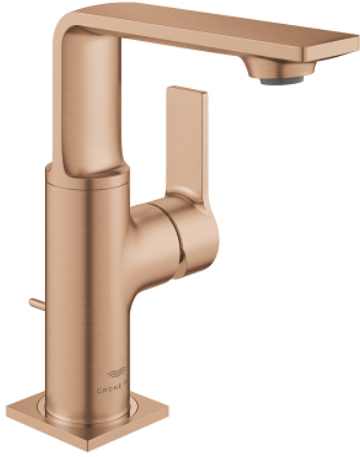

## 32 757 DL1 ALLURE TEK KUMANDALI LAVABO BATARYASI M-BOYUT

### ÜRÜN AÇIKLAMASI

- Renk: brushed warm sunset
- swivelling spout
- GROHE SilkMove 28 mm seramik kartuş
- GROHE LongLife kaplama
- GROHE EcoJoy daha az su tüketimi ve mükemmel akış teknolojisi
- maximum flow rate (at 3 bar): 5 l/min
- GROHE FastFixation Plus montaj sistemi
- GROHE AquaGuide adjustable slim air mousseur
- sifon kumanda seti 1 1/4"
- spiral bağlantı hortumları
- opsiyonel sıcaklık limitleyici