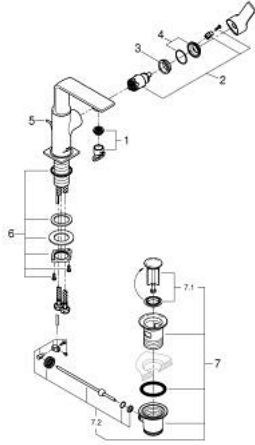

## 32 757 DL1 ALLURE TEK KUMANDALI LAVABO BATARYASI M-BOYUT

### ÜRÜN AÇIKLAMASI

- Renk: brushed warm sunset
- swivelling spout
- GROHE SilkMove 28 mm seramik kartuş
- GROHE LongLife kaplama
- GROHE EcoJoy daha az su tüketimi ve mükemmel akış teknolojisi
- maximum flow rate (at 3 bar): 5 l/min
- GROHE FastFixation Plus montaj sistemi
- GROHE AquaGuide adjustable slim air mousseur
- sifon kumanda seti 1 1/4"
- spiral bağlantı hortumları
- opsiyonel sıcaklık limitleyici

### YEDEK PARÇALAR, Mayıs 2018 – now

- 1: Perlatör (Sipariş no. 48449000)
- 2: Kartuş (Sipariş no. 46963000)
- 3: Montaj halkası (Sipariş no. 07419000)
- 4: Kapak (Sipariş no. 46581DL0)
- 5: lift rod (Sipariş no. 46739DL0)
- 6: Vida bağlantılı montaj (Sipariş no. 48384000)
- 7: Gider seti 1 1/4" (Sipariş no. 28910DL0)
- 7.1: tapa (Sipariş no. 07182DL0)
- 7.2: Top çubuk (Sipariş no. 07052000)