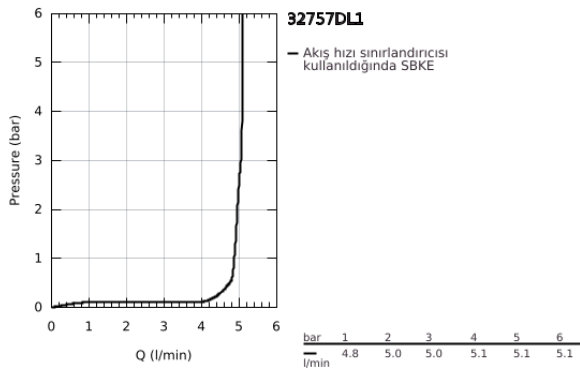

### ÜRÜN AÇIKLAMASI

- Renk: brushed warm sunset
- swivelling spout
- GROHE SilkMove 28 mm seramik kartuş
- GROHE LongLife kaplama
- GROHE EcoJoy daha az su tüketimi ve mükemmel akış teknolojisi
- maximum flow rate (at 3 bar): 5 l/min
- GROHE FastFixation Plus montaj sistemi
- GROHE AquaGuide adjustable slim air mousseur
- sifon kumanda seti 1 1/4"
- spiral bağlantı hortumları
- opsiyonel sıcaklık limitleyici