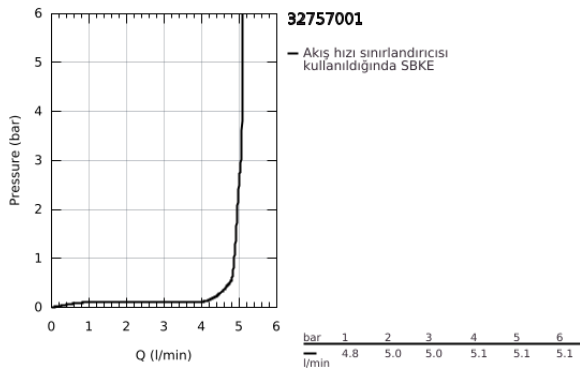

32 757 001 ALLURE TEK KUMANDALI LAVABO BATARYASI M-BOYUT

ÜRÜN AÇIKLAMASI

- Renk: krom
- swivelling spout
- GROHE SilkMove 28 mm seramik kartuş
- GROHE LongLife kaplama
- GROHE EcoJoy daha az su tüketimi ve mükemmel akış teknolojisi
- maximum flow rate (at 3 bar): 5 l/min
- GROHE FastFixation Plus montaj sistemi
- GROHE AquaGuide adjustable slim air mousseur
- sifon kumanda seti 1 1/4"
- spiral bağlantı hortumları
- opsiyonel sıcaklık limitleyici