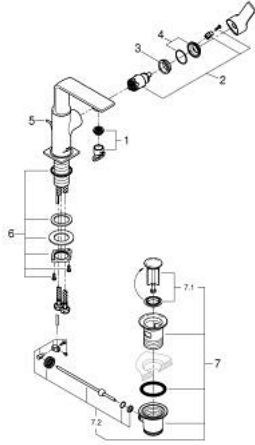

32 757 001 ALLURE TEK KUMANDALI LAVABO BATARYASI M-BOYUT

ÜRÜN AÇIKLAMASI

- Renk: krom
- swivelling spout
- GROHE SilkMove 28 mm seramik kartuş
- GROHE LongLife kaplama
- GROHE EcoJoy daha az su tüketimi ve mükemmel akış teknolojisi
- maximum flow rate (at 3 bar): 5 l/min
- GROHE FastFixation Plus montaj sistemi
- GROHE AquaGuide adjustable slim air mousseur
- sifon kumanda seti 1 1/4"
- spiral bağlantı hortumları
- opsiyonel sıcaklık limitleyici

32 757 001 **ALLURE TEK KUMANDALI LAVABO BATARYASI**
M-BOYUT

YEDEK PARÇALAR, Mayıs 2018 – now

- 1: Perlatör (Sipariş no. 48449000)
- 2: Kartuş (Sipariş no. 46963000)
- 3: Montaj halkası (Sipariş no. 07419000)
- 4: Kapak (Sipariş no. 46581000)
- 5: Kumanda çubuğu (Sipariş no. 46739000)
- 6: Vida bağlantılı montaj (Sipariş no. 48384000)
- 7: Gider seti 1 1/4" (Sipariş no. 28910000)
- 7.1: tapa (Sipariş no. 07182000)
- 7.2: Top çubuk (Sipariş no. 07052000)