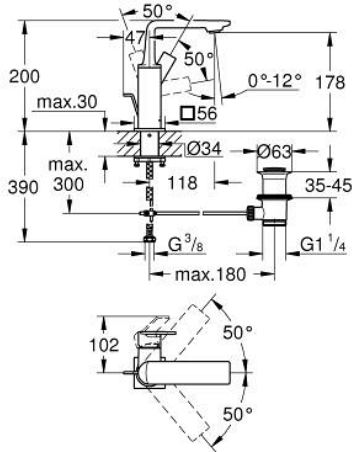

32 757 001 ALLURE TEK KUMANDALI LAVABO BATARYASI M-BOYUT

ÜRÜN AÇIKLAMASI

- Renk: krom
- swivelling spout
- GROHE SilkMove 28 mm seramik kartuş
- GROHE LongLife kaplama
- GROHE EcoJoy daha az su tüketimi ve mükemmel akış teknolojisi
- maximum flow rate (at 3 bar): 5 l/min
- GROHE FastFixation Plus montaj sistemi
- GROHE AquaGuide adjustable slim air mousseur
- sifon kumanda seti 1 1/4"
- spiral bağlantı hortumları
- opsiyonel sıcaklık limitleyici

32 757 001 **ALLURE TEK KUMANDALI LAVABO BATARYASI**
M-BOYUT

YEDEK PARÇALAR, Mayıs 2018 – now

- 1: Perlatör (Sipariş no. 48449000)
- 2: Kartuş (Sipariş no. 46963000)
- 3: Montaj halkası (Sipariş no. 07419000)
- 4: Kapak (Sipariş no. 46581000)
- 5: Kumanda çubuğu (Sipariş no. 46739000)
- 6: Vida bağlantılı montaj (Sipariş no. 48384000)
- 7: Gider seti 1 1/4" (Sipariş no. 28910000)
- 7.1: tapa (Sipariş no. 07182000)
- 7.2: Top çubuk (Sipariş no. 07052000)