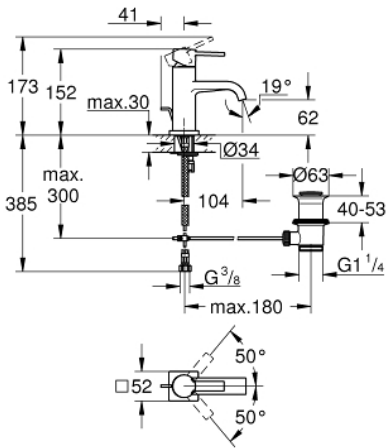

32 757 000 ALLURE TEK KUMANDALI LAVABO BATARYASI M-BOYUT

ÜRÜN AÇIKLAMASI

- Renk: krom
- GROHE SilkMove 28 mm seramik kartuş
- GROHE LongLife kaplama
- GROHE Water Saving 6.0 l/dk. akış limitleyicisi
- hızlı montaj sistemi
- perlatörlü
- sifon kumanda seti 1 1/4"
- spiral bağlantı hortumları

32 757 000 **ALLURE TEK KUMANDALI LAVABO BATARYASI**
M-BOYUT

YEDEK PARÇALAR, Nisan 2009 – now

- 1: Kumanda Kolu (Sipariş no. 46610000)
 - 2: Kapak (Sipariş no. 46581000)
 - 3: Montaj halkası (Sipariş no. 07419000)
 - 4: Kartuş (Sipariş no. 46580000)
 - 5: Kumanda çubuğu (Sipariş no. 46739000)
 - 6: Perlatör (Sipariş no. 13220000)
 - 7: Vida bağlantılı montaj (Sipariş no. 46671000)
 - 8: Gider seti 1 1/4" (Sipariş no. 28910000)
 - 8.1: tapa (Sipariş no. 07182000)
 - 8.2: Top çubuk (Sipariş no. 07052000)
 - 9: İngiliz anahtarı (Sipariş no. 19017000)*
 - 10: Top çubuk (Sipariş no. 07341000)*
- *Özel aksesuarlar