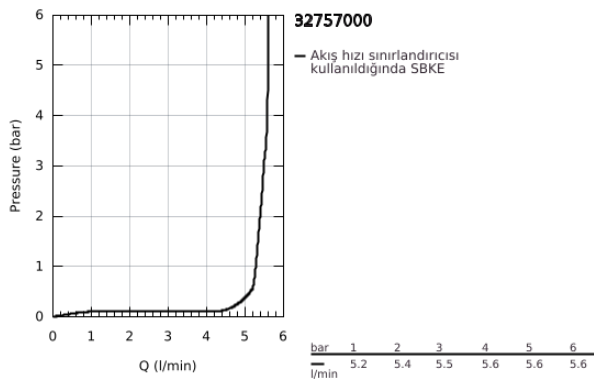

32 757 000 ALLURE TEK KUMANDALI LAVABO BATARYASI M-BOYUT

ÜRÜN AÇIKLAMASI

- Renk: krom
- GROHE SilkMove 28 mm seramik kartuş
- GROHE LongLife kaplama
- GROHE Water Saving 6.0 l/dk. akış limitleyicisi
- hızlı montaj sistemi
- perlatörlü
- sifon kumanda seti 1 1/4"
- spiral bağlantı hortumları