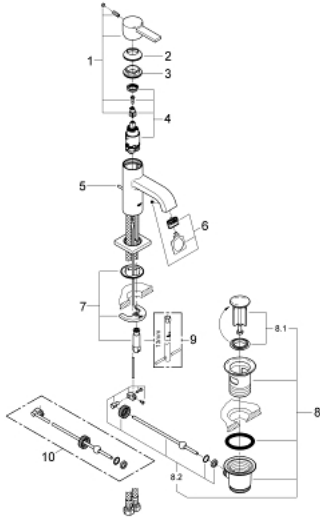

32 757 000 ALLURE TEK KUMANDALI LAVABO BATARYASI M-BOYUT

ÜRÜN AÇIKLAMASI

- Renk: krom
- GROHE SilkMove 28 mm seramik kartuş
- GROHE LongLife kaplama
- GROHE Water Saving 6.0 l/dk. akış limitleyicisi
- hızlı montaj sistemi
- perlatörlü
- sifon kumanda seti 1 1/4"
- spiral bağlantı hortumları

32 757 000 **ALLURE TEK KUMANDALI LAVABO BATARYASI**
M-BOYUT

YEDEK PARÇALAR, Nisan 2009 – now

- 1: Kumanda Kolu (Sipariş no. 46610000)
 - 2: Kapak (Sipariş no. 46581000)
 - 3: Montaj halkası (Sipariş no. 07419000)
 - 4: Kartuş (Sipariş no. 46580000)
 - 5: Kumanda çubuğu (Sipariş no. 46739000)
 - 6: Perlatör (Sipariş no. 13220000)
 - 7: Vida bağlantılı montaj (Sipariş no. 46671000)
 - 8: Gider seti 1 1/4" (Sipariş no. 28910000)
 - 8.1: tapa (Sipariş no. 07182000)
 - 8.2: Top çubuk (Sipariş no. 07052000)
 - 9: İngiliz anahtarı (Sipariş no. 19017000)*
 - 10: Top çubuk (Sipariş no. 07341000)*
- *Özel aksesuarlar