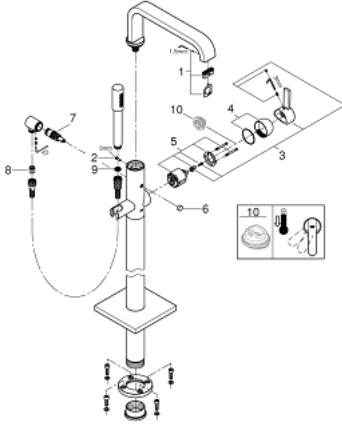

32 754 002 ALLURE YERDEN KÜVET BATARYASI

ÜRÜN AÇIKLAMASI

- Renk: krom
- montaj için: 29 086 000 / 45 984 001
- GROHE SilkMove 46 mm seramik kartuş
- GROHE LongLife kaplama
- otomatik yön değiştirici: banyo/duş
- perlatörlü döner çıkış ucu
- çıkış ucu uzunluğu 300 mm
- duş çıkışında 1/2" entegre çek valf
- el duşu askısı dahil
- Rainshower Aqua el duşu 6.5 l/dk
- entegre çek valf

32 754 002 ALLURE YERDEN KÜVET BATARYASI

YEDEK PARÇALAR, Kasım 2016 – now

- 1: Perlatör (Sipariş no. 46680000)
- 2: Vida seti (Sipariş no. 46670000)
- 3: Kumanda Kolu (Sipariş no. 46609000)
- 4: Kapak (Sipariş no. 46242000)
- 5: Kartuş (Sipariş no. 46048000)
- 6: Yöndeğiştirici kafası (Sipariş no. 64989000)
- 7: Yöndeğiştirici (Sipariş no. 65655000)
- 8: Çek-valf (Sipariş no. 08565000)
- 9: Filtre (Sipariş no. 0700200M)
- 10: Isı Limitleyici (Sipariş no. 46308000)*