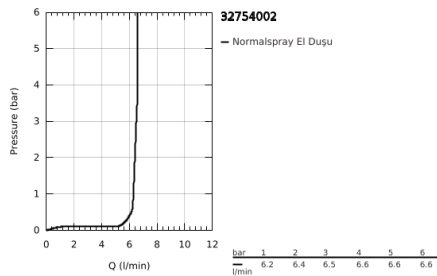

32 754 002 ALLURE YERDEN KÜVET BATARYASI

ÜRÜN AÇIKLAMASI

- Renk: krom
- montaj için: 29 086 000 / 45 984 001
- GROHE SilkMove 46 mm seramik kartuş
- GROHE LongLife kaplama
- otomatik yön değiştirici: banyo/duş
- perlatörlü döner çıkış ucu
- çıkış ucu uzunluğu 300 mm
- duş çıkışında 1/2" entegre çek valf
- el duşu askısı dahil
- Rainshower Aqua el duşu 6.5 l/dk
- entegre çek valf