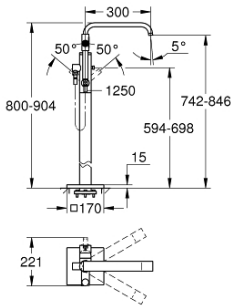

32 754 002 ALLURE YERDEN KÜVET BATARYASI

ÜRÜN AÇIKLAMASI

- Renk: krom
- montaj için: 29 086 000 / 45 984 001
- GROHE SilkMove 46 mm seramik kartuş
- GROHE LongLife kaplama
- otomatik yön değiştirici: banyo/duş
- perlatörlü döner çıkış ucu
- çıkış ucu uzunluğu 300 mm
- duş çıkışında 1/2" entegre çek valf
- el duşu askısı dahil
- Rainshower Aqua el duşu 6.5 l/dk
- entegre çek valf

32 754 002 ALLURE YERDEN KÜVET BATARYASI

YEDEK PARÇALAR, Kasım 2016 – now

- 1: Perlatör (Sipariş no. 46680000)
- 2: Vida seti (Sipariş no. 46670000)
- 3: Kumanda Kolu (Sipariş no. 46609000)
- 4: Kapak (Sipariş no. 46242000)
- 5: Kartuş (Sipariş no. 46048000)
- 6: Yöndeğiştirici kafası (Sipariş no. 64989000)
- 7: Yöndeğiştirici (Sipariş no. 65655000)
- 8: Çek-valf (Sipariş no. 08565000)
- 9: Filtre (Sipariş no. 0700200M)
- 10: Isı Limitleyici (Sipariş no. 46308000)*