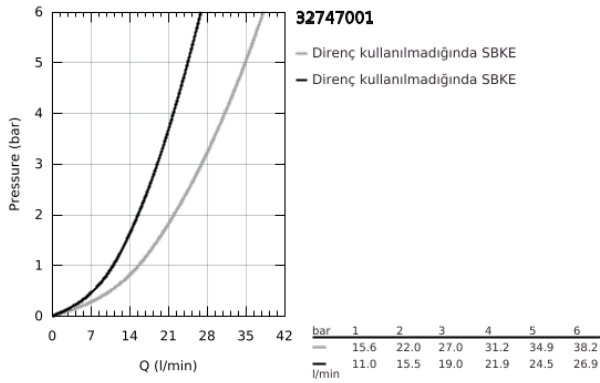

32 747 001 EUROECO TEK KUMANDALI BANYO BATARYASI

ÜRÜN AÇIKLAMASI

- Renk: krom
- ankastre montaj
- GROHE SmoothControl 46 mm seramik kartuş
- GROHE LongLife kaplama
- içerdiği parçalar:
- set for final installation (29 392 001)
- rough-in set (33 963 001)
- ayarlanabilir akış limitleyici
- otomatik yön değiştirici: banyo/duş
- rozet ve sızdırmazlık contası