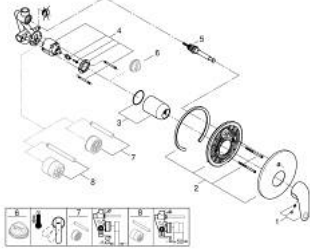

32 747 001 EUROECO TEK KUMANDALI BANYO BATARYASI

ÜRÜN AÇIKLAMASI

- Renk: krom
- ankastre montaj
- GROHE SmoothControl 46 mm seramik kartuş
- GROHE LongLife kaplama
- içerdiği parçalar:
- set for final installation (29 392 001)
- rough-in set (33 963 001)
- ayarlanabilir akış limitleyici
- otomatik yön değiştirici: banyo/duş
- rozet ve sızdırmazlık contası

32 747 001 EUROECO TEK KUMANDALI BANYO BATARYASI

YEDEK PARÇALAR, Temmuz 2021 – now

- 1: Kumanda Kolu (Sipariş no. 1021020000)
- 2: Rozet (Sipariş no. 46905000)
- 3: Kapak (Sipariş no. 09038000)
- 4: Kartuş (Sipariş no. 46048000)
- 5: Yöndeğiştirici (Sipariş no. 46737000)
- 6: Isı Limitleyici (Sipariş no. 46308000)*
- 7: Uzatma seti (Sipariş no. 46191000)*
- 8: Uzatma seti (Sipariş no. 46343000)*