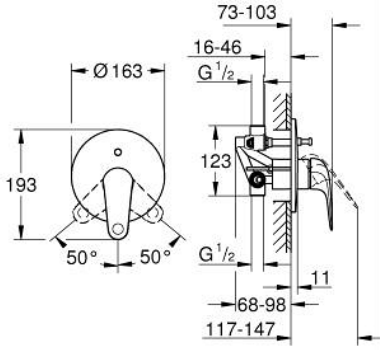

32 747 001 EUROECO TEK KUMANDALI BANYO BATARYASI

ÜRÜN AÇIKLAMASI

- Renk: krom
- ankastre montaj
- GROHE SmoothControl 46 mm seramik kartuş
- GROHE LongLife kaplama
- içerdiği parçalar:
- set for final installation (29 392 001)
- rough-in set (33 963 001)
- ayarlanabilir akış limitleyici
- otomatik yön değiştirici: banyo/duş
- rozet ve sızdırmazlık contası

32 747 001 EUROECO TEK KUMANDALI BANYO BATARYASI

YEDEK PARÇALAR, Temmuz 2021 – now

- 1: Kumanda Kolu (Sipariş no. 1021020000)
- 2: Rozet (Sipariş no. 46905000)
- 3: Kapak (Sipariş no. 09038000)
- 4: Kartuş (Sipariş no. 46048000)
- 5: Yöndeğiştirici (Sipariş no. 46737000)
- 6: Isı Limitleyici (Sipariş no. 46308000)*
- 7: Uzatma seti (Sipariş no. 46191000)*
- 8: Uzatma seti (Sipariş no. 46343000)*