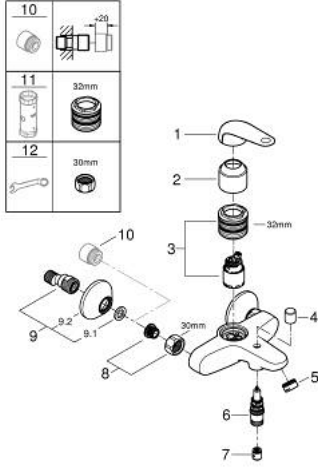

32 743 001 EUROECO TEK KUMANDALI BANYO BATARYASI

ÜRÜN AÇIKLAMASI

- Renk: krom
- duvar tipi
- GROHE SmoothControl 35 mm seramik kartuş
- sıcaklık limitleyici ile
- GROHE LongLife kaplama
- ayarlanabilir akış limitleyici
- otomatik yön değiştirici: banyo/duş
- perlatörlü çıkış ucu
- duş alt çıkışı 1/2" entegre çek valf
- entegre çek valf
- ekzantrik
- Profesyonel Edisyon

32 743 001 EUROECO TEK KUMANDALI BANYO BATARYASI

YEDEK PARÇALAR, Temmuz 2021 – now

- 1: kumanda kolu (Sipariş no. 48629000)
 - 2: Kapak (Sipariş no. 46899000)
 - 3: Kartuş (Sipariş no. 46374000)
 - 4: Yöndeğiştirici kafası (Sipariş no. 64309000)
 - 5: Perlatör (Sipariş no. 13941000)
 - 6: Yöndeğiştirici (Sipariş no. 65655000)
 - 7: Çek-valf (Sipariş no. 08565000)
 - 8: Vidalı bağlantı 1/2" (Sipariş no. 45044000)
 - 9: Ekzantrik (Sipariş no. 12075000)
 - 9.1: conta (Sipariş no. 0138600M)
 - 9.2: Rozet (Sipariş no. 0221000M)
 - 10: Uzatma 3/4", 20 mm (Sipariş no. 0713000M)*
 - 11: Soket anahtarı (Sipariş no. 19332000)*
 - 12: özel anahtar (Sipariş no. 19377000)*
- *Özel aksesuarlar