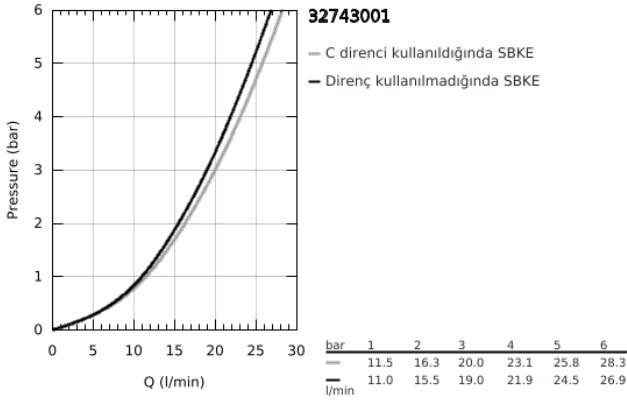

32 743 001 EUROECO TEK KUMANDALI BANYO BATARYASI

ÜRÜN AÇIKLAMASI

- Renk: krom
- duvar tipi
- GROHE SmoothControl 35 mm seramik kartuş
- sıcaklık limitleyici ile
- GROHE LongLife kaplama
- ayarlanabilir akış limitleyici
- otomatik yön değiştirici: banyo/duş
- perlatörlü çıkış ucu
- duş alt çıkışı 1/2" entegre çek valf
- entegre çek valf
- ekzantrik
- Profesyonel Edisyon