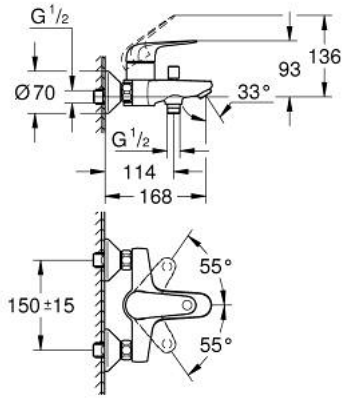

32 743 001 EUROECO TEK KUMANDALI BANYO BATARYASI

ÜRÜN AÇIKLAMASI

- Renk: krom
- duvar tipi
- GROHE SmoothControl 35 mm seramik kartuş
- sıcaklık limitleyici ile
- GROHE LongLife kaplama
- ayarlanabilir akış limitleyici
- otomatik yön değiştirici: banyo/duş
- perlatörlü çıkış ucu
- duş alt çıkışı 1/2" entegre çek valf
- entegre çek valf
- ekzantrik
- Profesyonel Edisyon

32 743 001 EUROECO TEK KUMANDALI BANYO BATARYASI

YEDEK PARÇALAR, Temmuz 2021 – now

- 1: kumanda kolu (Sipariş no. 48629000)
 - 2: Kapak (Sipariş no. 46899000)
 - 3: Kartuş (Sipariş no. 46374000)
 - 4: Yöndeğiştirici kafası (Sipariş no. 64309000)
 - 5: Perlatör (Sipariş no. 13941000)
 - 6: Yöndeğiştirici (Sipariş no. 65655000)
 - 7: Çek-valf (Sipariş no. 08565000)
 - 8: Vidalı bağlantı 1/2" (Sipariş no. 45044000)
 - 9: Ekzantrik (Sipariş no. 12075000)
 - 9.1: conta (Sipariş no. 0138600M)
 - 9.2: Rozet (Sipariş no. 0221000M)
 - 10: Uzatma 3/4", 20 mm (Sipariş no. 0713000M)*
 - 11: Soket anahtarı (Sipariş no. 19332000)*
 - 12: özel anahtar (Sipariş no. 19377000)*
- *Özel aksesuarlar