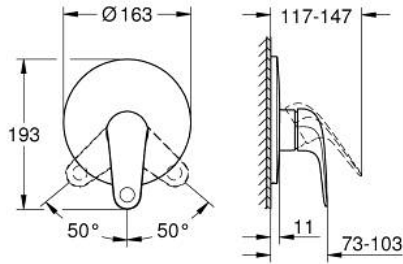

32 742 001 EUROECO TEK KUMANDALI DUŞ BATARYASI

ÜRÜN AÇIKLAMASI

- Renk: krom
- ankastre montaj
- GROHE SmoothControl 46 mm seramik kartuş
- GROHE LongLife kaplama
- içerdiği parçalar:
- set for final installation (29 388 001)
- rough-in set (33 964 001)
- ayarlanabilir akış limitleyici
- rozet ve sızdırmazlık contası
- opsiyonel sıcaklık limitleyici ref. no 46 505 000
- Profesyonel Edisyon

32 742 001 EUROECO TEK KUMANDALI DUŞ BATARYASI

YEDEK PARÇALAR, Temmuz 2021 – now

- 1: Kumanda Kolu (Sipariş no. 1021020000)
- 2: Rozet (Sipariş no. 46904000)
- 3: Kapak (Sipariş no. 09038000)
- 4: Kartuş (Sipariş no. 46048000)
- 5: Isı Limitleyici (Sipariş no. 46375000)*
- 6: Uzatma seti (Sipariş no. 46191000)*
- 7: Uzatma seti (Sipariş no. 46343000)*