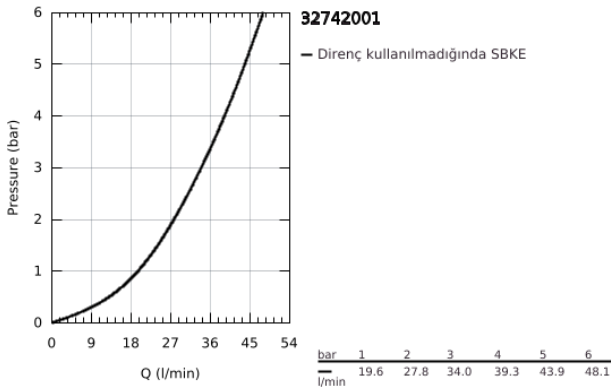

32 742 001 EUROECO TEK KUMANDALI DUŞ BATARYASI

ÜRÜN AÇIKLAMASI

- Renk: krom
- ankastre montaj
- GROHE SmoothControl 46 mm seramik kartuş
- GROHE LongLife kaplama
- içerdiği parçalar:
- set for final installation (29 388 001)
- rough-in set (33 964 001)
- ayarlanabilir akış limitleyici
- rozet ve sızdırmazlık contası
- opsiyonel sıcaklık limitleyici ref. no 46 505 000
- Profesyonel Edisyon