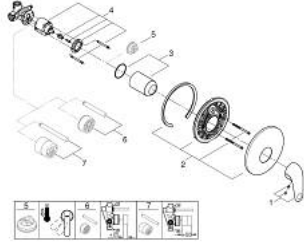

32 742 001 EUROECO TEK KUMANDALI DUŞ BATARYASI

ÜRÜN AÇIKLAMASI

- Renk: krom
- ankastre montaj
- GROHE SmoothControl 46 mm seramik kartuş
- GROHE LongLife kaplama
- içerdiği parçalar:
- set for final installation (29 388 001)
- rough-in set (33 964 001)
- ayarlanabilir akış limitleyici
- rozet ve sızdırmazlık contası
- opsiyonel sıcaklık limitleyici ref. no 46 505 000
- Profesyonel Edisyon

32 742 001 EUROECO TEK KUMANDALI DUŞ BATARYASI

YEDEK PARÇALAR, Temmuz 2021 – now

- 1: Kumanda Kolu (Sipariş no. 1021020000)
- 2: Rozet (Sipariş no. 46904000)
- 3: Kapak (Sipariş no. 09038000)
- 4: Kartuş (Sipariş no. 46048000)
- 5: Isı Limitleyici (Sipariş no. 46375000)*
- 6: Uzatma seti (Sipariş no. 46191000)*
- 7: Uzatma seti (Sipariş no. 46343000)*