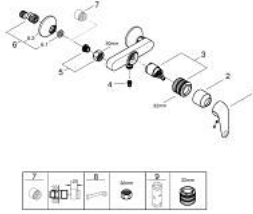

32 740 001 EUROECO TEK KUMANDALI DUŞ BATARYASI

ÜRÜN AÇIKLAMASI

- Renk: krom
- duvar tipi
- GROHE SmoothControl 35 mm seramik kartuş
- sıcaklık limitleyici ile
- GROHE LongLife kaplama
- ayarlanabilir akış limitleyici
- duş alt çıkışı 1/2" entegre çek valf
- entegre çek valf
- ekzantrik
- Profesyonel Edisyon

32 740 001 EUROECO TEK KUMANDALI DUŞ BATARYASI

YEDEK PARÇALAR, Temmuz 2021 – now

- 1: Kumanda kolu (Sipariş no. 48629000)
- 2: Kapak (Sipariş no. 46899000)
- 3: Kartuş (Sipariş no. 46374000)
- 4: Çek-valf (Sipariş no. 42601000)
- 5: Vidalı bağlantı 1/2" (Sipariş no. 45044000)
- 6: Ekzantrik (Sipariş no. 12075000)
- 6.1: conta (Sipariş no. 0138600M)
- 6.2: Rozet (Sipariş no. 0221000M)
- 7: Uzatma 3/4", 20 mm (Sipariş no. 0713000M)*
- 8: özel anahtar (Sipariş no. 19377000)*
- 9: Soket anahtarı (Sipariş no. 19332000)*