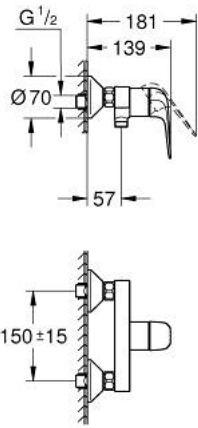

32 740 001 EUROECO TEK KUMANDALI DUŞ BATARYASI

ÜRÜN AÇIKLAMASI

- Renk: krom
- duvar tipi
- GROHE SmoothControl 35 mm seramik kartuş
- sıcaklık limitleyici ile
- GROHE LongLife kaplama
- ayarlanabilir akış limitleyici
- duş alt çıkışı 1/2" entegre çek valf
- entegre çek valf
- ekzantrik
- Profesyonel Edisyon

32 740 001 EUROECO TEK KUMANDALI DUŞ BATARYASI

YEDEK PARÇALAR, Temmuz 2021 – now

- 1: Kumanda kolu (Sipariş no. 48629000)
- 2: Kapak (Sipariş no. 46899000)
- 3: Kartuş (Sipariş no. 46374000)
- 4: Çek-valf (Sipariş no. 42601000)
- 5: Vidalı bağlantı 1/2" (Sipariş no. 45044000)
- 6: Ekzantrik (Sipariş no. 12075000)
- 6.1: conta (Sipariş no. 0138600M)
- 6.2: Rozet (Sipariş no. 0221000M)
- 7: Uzatma 3/4", 20 mm (Sipariş no. 0713000M)*
- 8: özel anahtar (Sipariş no. 19377000)*
- 9: Soket anahtarı (Sipariş no. 19332000)*