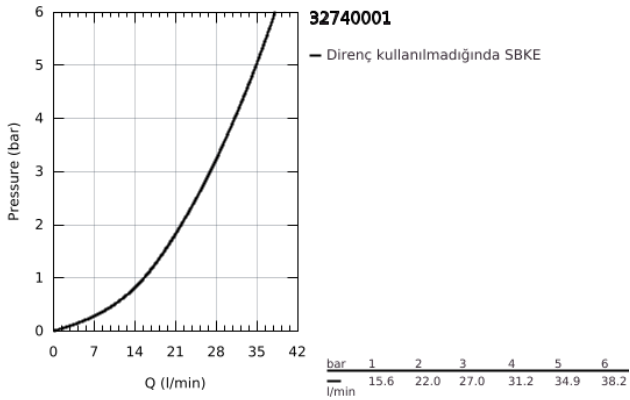

32 740 001 EUROECO TEK KUMANDALI DUŞ BATARYASI

ÜRÜN AÇIKLAMASI

- Renk: krom
- duvar tipi
- GROHE SmoothControl 35 mm seramik kartuş
- sıcaklık limitleyici ile
- GROHE LongLife kaplama
- ayarlanabilir akış limitleyici
- duş alt çıkışı 1/2" entegre çek valf
- entegre çek valf
- ekzantrik
- Profesyonel Edisyon