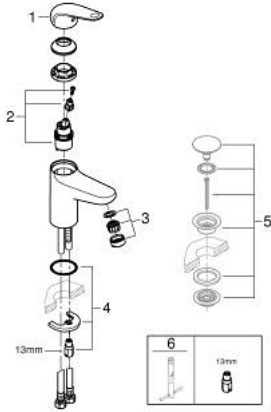

32 734 001 EUROECO TEK KUMANDALI LAVABO BATARYASI S-BOYUT

ÜRÜN AÇIKLAMASI

- Renk: krom
- GROHE SmoothControl 28 mm seramik kartuş
- sıcaklık limitleyici ile
- GROHE LongLife kaplama
- izole edilmiş iç su yolları- kurşun ve nikel içermez
- GROHE EcoJoy daha az su tüketimi ve mükemmel akış teknolojisi
- maximum flow rate (at 3 bar): 5 l/min
- hızlı montaj sistemi
- sifon kumandasız
- spiral bağlantı hortumları

32 734 001 EUROECO TEK KUMANDALI LAVABO BATARYASI
S-BOYUT

YEDEK PARÇALAR, Temmuz 2021 – now

- 1: kumanda kolu (Sipariş no. 48627000)
 - 2: Kartuş (Sipariş no. 48518000)
 - 3: Perlatör (Sipariş no. 48159000)
 - 4: Vida bağlantılı montaj (Sipariş no. 46249000)
 - 5: Bas-aç gider seti (Sipariş no. 65807000)*
 - 6: İngiliz anahtarı (Sipariş no. 19017000)*
- *Özel aksesuarlar