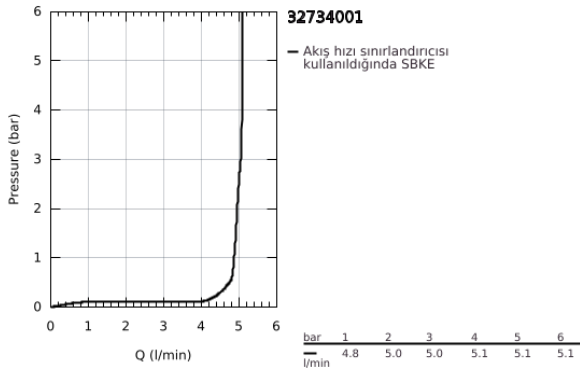

32 734 001 EUROECO TEK KUMANDALI LAVABO BATARYASI S-BOYUT

ÜRÜN AÇIKLAMASI

- Renk: krom
- GROHE SmoothControl 28 mm seramik kartuş
- sıcaklık limitleyici ile
- GROHE LongLife kaplama
- izole edilmiş iç su yolları- kurşun ve nikel içermez
- GROHE EcoJoy daha az su tüketimi ve mükemmel akış teknolojisi
- maximum flow rate (at 3 bar): 5 l/min
- hızlı montaj sistemi
- sifon kumandasız
- spiral bağlantı hortumları