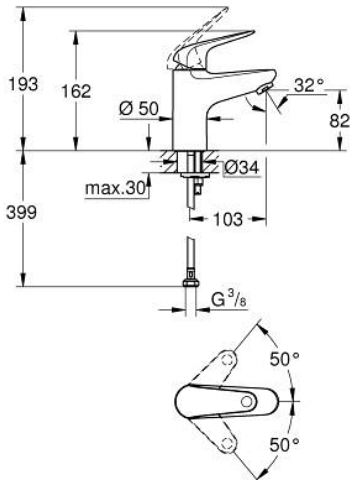

32 734 001 EUROECO TEK KUMANDALI LAVABO BATARYASI S-BOYUT

ÜRÜN AÇIKLAMASI

- Renk: krom
- GROHE SmoothControl 28 mm seramik kartuş
- sıcaklık limitleyici ile
- GROHE LongLife kaplama
- izole edilmiş iç su yolları- kurşun ve nikel içermez
- GROHE EcoJoy daha az su tüketimi ve mükemmel akış teknolojisi
- maximum flow rate (at 3 bar): 5 l/min
- hızlı montaj sistemi
- sifon kumandasız
- spiral bağlantı hortumları

32 734 001 EUROECO TEK KUMANDALI LAVABO BATARYASI
S-BOYUT

YEDEK PARÇALAR, Temmuz 2021 – now

- 1: kumanda kolu (Sipariş no. 48627000)
 - 2: Kartuş (Sipariş no. 48518000)
 - 3: Perlatör (Sipariş no. 48159000)
 - 4: Vida bağlantılı montaj (Sipariş no. 46249000)
 - 5: Bas-aç gider seti (Sipariş no. 65807000)*
 - 6: İngiliz anahtarı (Sipariş no. 19017000)*
- *Özel aksesuarlar