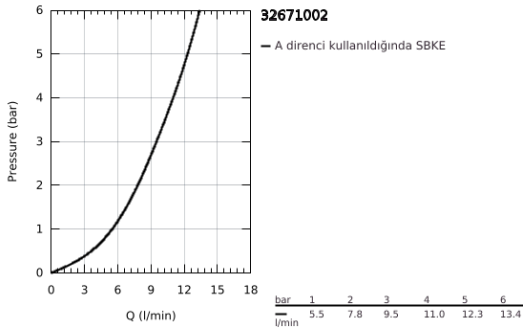

32 671 002 FEEL TEK KUMANDALI EVİYE BATARYASI

ÜRÜN AÇIKLAMASI

- Renk: krom
- GROHE SilkMove 35 mm seramik kartuş
- GROHE LongLife kaplama
- izole edilmiş iç su yolları- kurşun ve nikel içermez
- ayarlanabilir akış limitleyici
- döner çıkış ucu, hareket eksenli 360°
- Pull-Out spout for greater flexibility
- entegre çek valf
- spiral bağlantı hortumları
- entegre çek valf
- QuickMount included