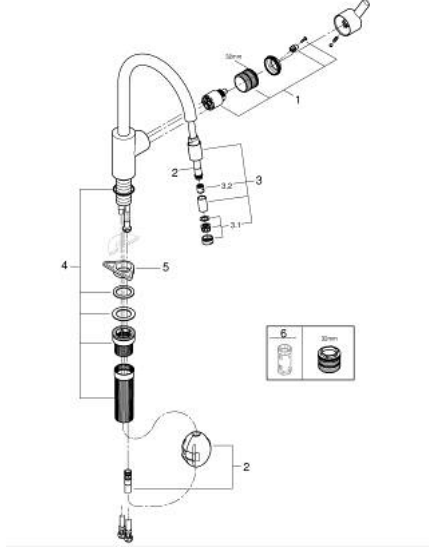

32 671 002 FEEL TEK KUMANDALI EVİYE BATARYASI

ÜRÜN AÇIKLAMASI

- Renk: krom
- GROHE SilkMove 35 mm seramik kartuş
- GROHE LongLife kaplama
- izole edilmiş iç su yolları- kurşun ve nikel içermez
- ayarlanabilir akış limitleyici
- döner çıkış ucu, hareket eksenli 360°
- Pull-Out spout for greater flexibility
- entegre çek valf
- spiral bağlantı hortumları
- entegre çek valf
- QuickMount included

32 671 002 FEEL TEK KUMANDALI EVİYE BATARYASI

YEDEK PARÇALAR, Eylül 2023 – now

- 1: Kartuş (Sipariş no. 46374000)
 - 2: Duş hortumu (Sipariş no. 48293000)
 - 3: Çekilebilir çıkış (Sipariş no. 46757000)
 - 3.1: Perlatör (Sipariş no. 13929000)
 - 3.2: Çek-valf (Sipariş no. 08565000)
 - 4: mounting set (Sipariş no. 48477000)
 - 5: Destek plakası (Sipariş no. 05334000)
 - 6: Soket anahtarı (Sipariş no. 19332000)*
- *Özel aksesuarlar