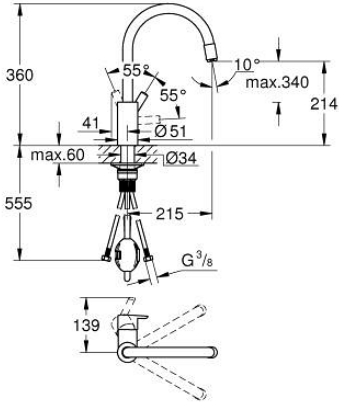

32 671 002 FEEL TEK KUMANDALI EVİYE BATARYASI

ÜRÜN AÇIKLAMASI

- Renk: krom
- GROHE SilkMove 35 mm seramik kartuş
- GROHE LongLife kaplama
- izole edilmiş iç su yolları- kurşun ve nikel içermez
- ayarlanabilir akış limitleyici
- döner çıkış ucu, hareket eksenli 360°
- Pull-Out spout for greater flexibility
- entegre çek valf
- spiral bağlantı hortumları
- entegre çek valf
- QuickMount included

32 671 002 FEEL TEK KUMANDALI EVİYE BATARYASI

YEDEK PARÇALAR, Eylül 2023 – now

- 1: Kartuş (Sipariş no. 46374000)
 - 2: Duş hortumu (Sipariş no. 48293000)
 - 3: Çekilebilir çıkış (Sipariş no. 46757000)
 - 3.1: Perlatör (Sipariş no. 13929000)
 - 3.2: Çek-valf (Sipariş no. 08565000)
 - 4: mounting set (Sipariş no. 48477000)
 - 5: Destek plakası (Sipariş no. 05334000)
 - 6: Soket anahtarı (Sipariş no. 19332000)*
- *Özel aksesuarlar