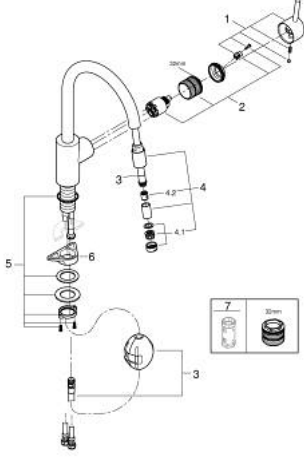

32 663 DC3 CONCETTO TEK KUMANDALI EVİYE BATARYASI

ÜRÜN AÇIKLAMASI

- Renk: paslanmaz çelik
- yüksek çıkış ucu
- GROHE LongLife kaplama
- GROHE SilkMove 35 mm seramik kartuş
- Pull-Out spout for greater flexibility
- izole edilmiş iç su yolları- kurşun ve nikel içermez
- spiralli çıkış ucu
- ayarlanabilir akış limitleyici
- döner çıkış ucu, hareket eksenini 360°
- entegre çek valf
- spiral bağlantı hortumları
-
- maximum flow rate (at 3 bar): 9.5 l/min

32 663 DC3 **CONCETTO TEK KUMANDALI EVİYE BATARYASI**

YEDEK PARÇALAR, Mart 2023 – now

- 1: Kumanda Kolu (Sipariş no. 46754DC0)
 - 2: Kartuş (Sipariş no. 46374000)
 - 3: shower hose (Sipariş no. 48293000)
 - 4: Çekilebilir çıkış (Sipariş no. 46757DC0)
 - 4.1: Perlatör (Sipariş no. 13929DC0)
 - 4.2: Çek-valf (Sipariş no. 08565000)
 - 5: Vida bağlantılı montaj (Sipariş no. 48384000)
 - 6: Destek plakası (Sipariş no. 05334000)
 - 7: Soket anahtarı (Sipariş no. 19332000)*
- *Özel aksesuarlar