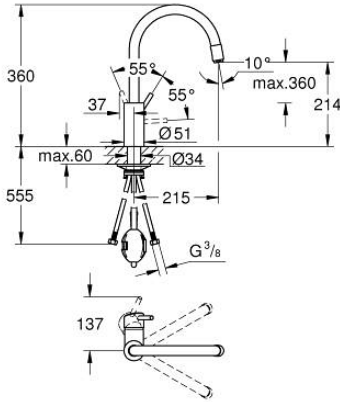

32 663 DC3 CONCETTO TEK KUMANDALI EVİYE BATARYASI

ÜRÜN AÇIKLAMASI

- Renk: paslanmaz çelik
- yüksek çıkış ucu
- GROHE LongLife kaplama
- GROHE SilkMove 35 mm seramik kartuş
- Pull-Out spout for greater flexibility
- izole edilmiş iç su yolları- kurşun ve nikel içermez
- spiralli çıkış ucu
- ayarlanabilir akış limitleyici
- döner çıkış ucu, hareket eksenini 360°
- entegre çek valf
- spiral bağlantı hortumları
-
- maximum flow rate (at 3 bar): 9.5 l/min

32 663 DC3 **CONCETTO TEK KUMANDALI EVİYE BATARYASI**

YEDEK PARÇALAR, Mart 2023 – now

- 1: Kumanda Kolu (Sipariş no. 46754DC0)
 - 2: Kartuş (Sipariş no. 46374000)
 - 3: shower hose (Sipariş no. 48293000)
 - 4: Çekilebilir çıkış (Sipariş no. 46757DC0)
 - 4.1: Perlatör (Sipariş no. 13929DC0)
 - 4.2: Çek-valf (Sipariş no. 08565000)
 - 5: Vida bağlantılı montaj (Sipariş no. 48384000)
 - 6: Destek plakası (Sipariş no. 05334000)
 - 7: Soket anahtarı (Sipariş no. 19332000)*
- *Özel aksesuarlar