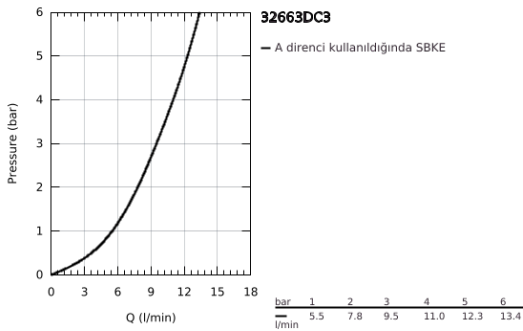

32 663 DC3 CONCETTO TEK KUMANDALI EVİYE BATARYASI

ÜRÜN AÇIKLAMASI

- Renk: paslanmaz çelik
- yüksek çıkış ucu
- GROHE LongLife kaplama
- GROHE SilkMove 35 mm seramik kartuş
- Pull-Out spout for greater flexibility
- izole edilmiş iç su yolları- kurşun ve nikel içermez
- spiralli çıkış ucu
- ayarlanabilir akış limitleyici
- döner çıkış ucu, hareket eksenini 360°
- entegre çek valf
- spiral bağlantı hortumları
-
- maximum flow rate (at 3 bar): 9.5 l/min