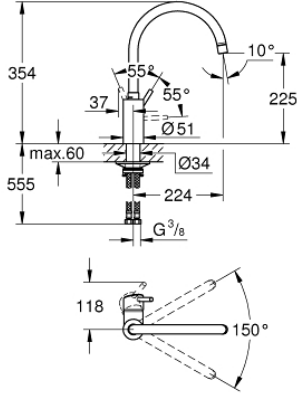

32 661 DC3 **CONCETTO TEK KUMANDALI EVİYE BATARYASI**

ÜRÜN AÇIKLAMASI

- Renk: paslanmaz çelik
- yüksek çıkış ucu
- GROHE LongLife kaplama
- GROHE SilkMove 35 mm seramik kartuş
- izole edilmiş iç su yolları- kurşun ve nikel içermez
- perlatörlü
- ayarlanabilir akış limitleyici
- döner çıkış ucu, hareket eksenini 150°
- spiral bağlantı hortumları
-
- maximum flow rate (at 3 bar): 10 l/min

32 661 DC3 **CONCETTO TEK KUMANDALI EVİYE BATARYASI**

YEDEK PARÇALAR, Haziran 2020 – now

1: Kumanda Kolu (Sipariş no. 46754DC0)

2: Perlatör (Sipariş no. 48418DC0)

3: Kartuş (Sipariş no. 46374000)

4: mounting set (Sipariş no. 48477000)

5: Soket anahtarı (Sipariş no. 19332000)*

*Özel aksesuarlar