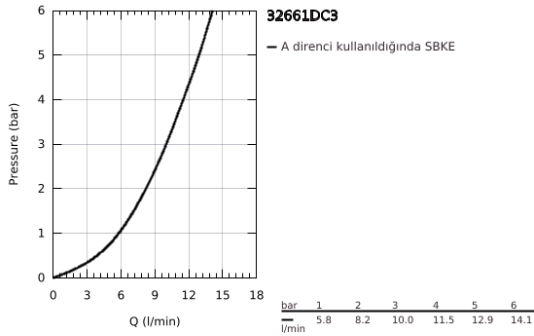

32 661 DC3 **CONCETTO TEK KUMANDALI EVİYE BATARYASI**

ÜRÜN AÇIKLAMASI

- Renk: paslanmaz çelik
- yüksek çıkış ucu
- GROHE LongLife kaplama
- GROHE SilkMove 35 mm seramik kartuş
- izole edilmiş iç su yolları- kurşun ve nikel içermez
- perlatörlü
- ayarlanabilir akış limitleyici
- döner çıkış ucu, hareket eksenini 150°
- spiral bağlantı hortumları
-
- maximum flow rate (at 3 bar): 10 l/min