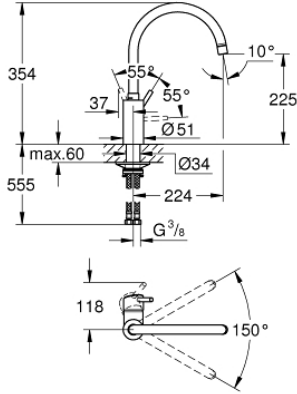

32 661 003 CONCETTO TEK KUMANDALI EVİYE BATARYASI

ÜRÜN AÇIKLAMASI

- Renk: krom
- yüksek çıkış ucu
- GROHE LongLife kaplama
- GROHE SilkMove 35 mm seramik kartuş
- izole edilmiş iç su yolları- kurşun ve nikel içermez
- ayarlanabilir akış limitleyici
- döner çıkış ucu, hareket eksenini 150°
- spiral bağlantı hortumları
-
- maximum flow rate (at 3 bar): 10 l/min

32 661 003 **CONCETTO TEK KUMANDALI EVİYE BATARYASI**

YEDEK PARÇALAR, Haziran 2020 – now

1: Kumanda Kolu (Sipariş no. 46754000)

2: Perlatör (Sipariş no. 48418000)

3: Kartuş (Sipariş no. 46374000)

4: mounting set (Sipariş no. 48477000)

5: Soket anahtarı (Sipariş no. 19332000)*

*Özel aksesuarlar