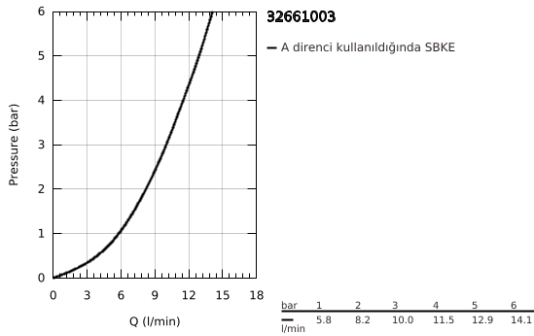

32 661 003 CONCETTO TEK KUMANDALI EVİYE BATARYASI

ÜRÜN AÇIKLAMASI

- Renk: krom
- yüksek çıkış ucu
- GROHE LongLife kaplama
- GROHE SilkMove 35 mm seramik kartuş
- izole edilmiş iç su yolları- kurşun ve nikel içermez
- ayarlanabilir akış limitleyici
- döner çıkış ucu, hareket eksenini 150°
- spiral bağlantı hortumları
-
- maximum flow rate (at 3 bar): 10 l/min