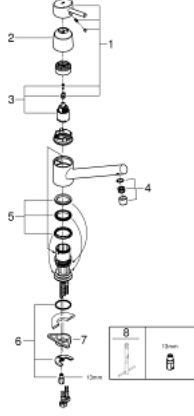

32 659 001 CONCETTO TEK KUMANDALI EVİYE BATARYASI

ÜRÜN AÇIKLAMASI

- Renk: krom
- GROHE LongLife kaplama
- GROHE SilkMove 35 mm seramik kartuş
- perlatörlü
- ayarlanabilir akış limitleyici
- döner çıkış ucu
- hareket eksenini 140°
- spiral bağlantı hortumları
- hızlı montaj sistemi
- maximum flow rate (at 3 bar): 13 l/min

32 659 001 **CONCETTO TEK KUMANDALI EVİYE BATARYASI**

YEDEK PARÇALAR, Ağustos 2018 – now

- 1: Kumanda Kolu (Sipariş no. 46723000)
 - 2: Kapak (Sipariş no. 46601000)
 - 3: Kartuş (Sipariş no. 46374000)
 - 4: Perlatör (Sipariş no. 06574000)
 - 5: Conta kiti (Sipariş no. 46429SA0)
 - 6: Vida bağlantılı montaj (Sipariş no. 46249000)
 - 7: Destek plakası (Sipariş no. 05334000)
 - 8: İngiliz anahtarı (Sipariş no. 19017000)*
- *Özel aksesuarlar