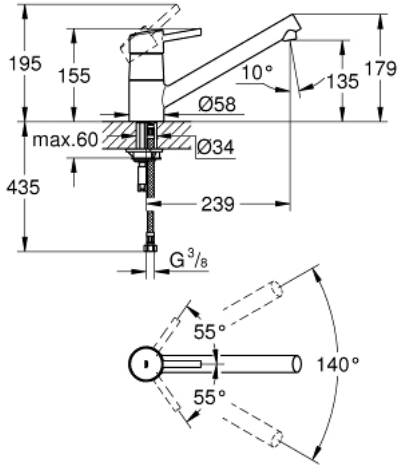

32 659 001 CONCETTO TEK KUMANDALI EVİYE BATARYASI

ÜRÜN AÇIKLAMASI

- Renk: krom
- GROHE LongLife kaplama
- GROHE SilkMove 35 mm seramik kartuş
- perlatörlü
- ayarlanabilir akış limitleyici
- döner çıkış ucu
- hareket eksenini 140°
- spiral bağlantı hortumları
- hızlı montaj sistemi
- maximum flow rate (at 3 bar): 13 l/min

32 659 001 **CONCETTO TEK KUMANDALI EVİYE BATARYASI**

YEDEK PARÇALAR, Ağustos 2018 – now

- 1: Kumanda Kolu (Sipariş no. 46723000)
 - 2: Kapak (Sipariş no. 46601000)
 - 3: Kartuş (Sipariş no. 46374000)
 - 4: Perlatör (Sipariş no. 06574000)
 - 5: Conta kiti (Sipariş no. 46429SA0)
 - 6: Vida bağlantılı montaj (Sipariş no. 46249000)
 - 7: Destek plakası (Sipariş no. 05334000)
 - 8: İngiliz anahtarı (Sipariş no. 19017000)*
- *Özel aksesuarlar