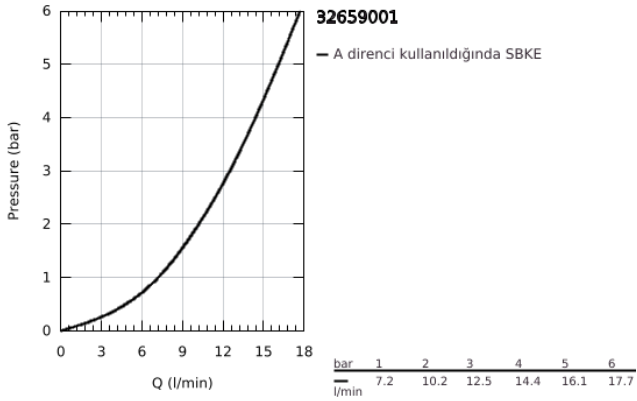

32 659 001 CONCETTO TEK KUMANDALI EVİYE BATARYASI

ÜRÜN AÇIKLAMASI

- Renk: krom
- GROHE LongLife kaplama
- GROHE SilkMove 35 mm seramik kartuş
- perlatörlü
- ayarlanabilir akış limitleyici
- döner çıkış ucu
- hareket eksenini 140°
- spiral bağlantı hortumları
- hızlı montaj sistemi
- maximum flow rate (at 3 bar): 13 l/min