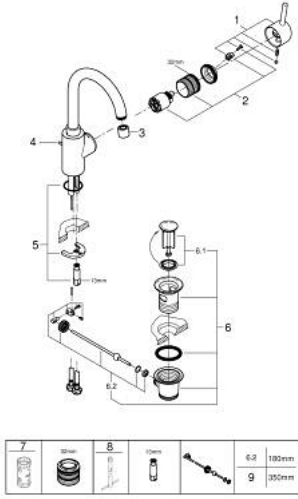

32 629 002 **CONCETTO TEK KUMANDALI LAVABO BATARYASI 1/2"**  
**L-BOYUT**

**ÜRÜN AÇIKLAMASI**

- Renk: krom
- GROHE SilkMove 35 mm seramik kartuş
- ayarlanabilir akış limitleyici
- GROHE LongLife kaplama
- izole edilmiş iç su yolları- kurşun ve nikel içermez
- GROHE FastFixation hızlı montaj sistemi
- döner çıkış ucu
- hareketi limitlenebilir
- sifon kumanda seti 1 1/4"
- spiral bağlantı hortumları

32 629 002 **CONCETTO TEK KUMANDALI LAVABO BATARYASI 1/2"**  
**L-BOYUT**

**YEDEK PARÇALAR**, Ağustos 2017 – now

- 1: Kumanda Kolu (Sipariş no. 46754000)
- 2: Kartuş (Sipariş no. 46374000)
- 3: Perlatör (Sipariş no. 48418000)
- 4: Kumanda çubuğu (Sipariş no. 46739000)
- 5: Vida bağlantılı montaj (Sipariş no. 46671000)
- 6: Gider seti 1 1/4" (Sipariş no. 28910000)
- 6.1: tapa (Sipariş no. 07182000)
- 6.2: Top çubuk (Sipariş no. 07052000)
- 7: Soket anahtarı (Sipariş no. 19332000)\*
- 8: İngiliz anahtarı (Sipariş no. 19017000)\*
- 9: Top çubuk (Sipariş no. 07341000)\*