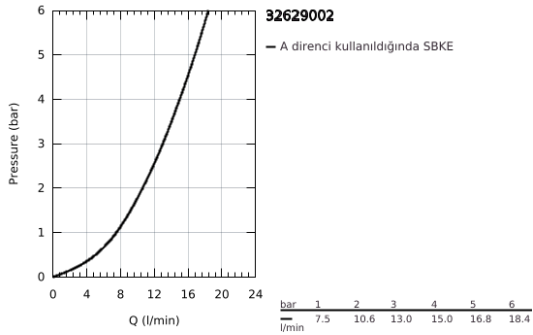

32 629 002 **CONCETTO TEK KUMANDALI LAVABO BATARYASI 1/2"**  
**L-BOYUT**

**ÜRÜN AÇIKLAMASI**

- Renk: krom
- GROHE SilkMove 35 mm seramik kartuş
- ayarlanabilir akış limitleyici
- GROHE LongLife kaplama
- izole edilmiş iç su yolları- kurşun ve nikel içermez
- GROHE FastFixation hızlı montaj sistemi
- döner çıkış ucu
- hareketi limitlenebilir
- sifon kumanda seti 1 1/4"
- spiral bağlantı hortumları

32 629 002 **CONCETTO TEK KUMANDALI LAVABO BATARYASI 1/2"**  
**L-BOYUT**

**YEDEK PARÇALAR**, Ağustos 2017 – now

- 1: Kumanda Kolu (Sipariş no. 46754000)
- 2: Kartuş (Sipariş no. 46374000)
- 3: Perlatör (Sipariş no. 48418000)
- 4: Kumanda çubuğu (Sipariş no. 46739000)
- 5: Vida bağlantılı montaj (Sipariş no. 46671000)
- 6: Gider seti 1 1/4" (Sipariş no. 28910000)
- 6.1: tapa (Sipariş no. 07182000)
- 6.2: Top çubuk (Sipariş no. 07052000)
- 7: Soket anahtarı (Sipariş no. 19332000)\*
- 8: İngiliz anahtarı (Sipariş no. 19017000)\*
- 9: Top çubuk (Sipariş no. 07341000)\*