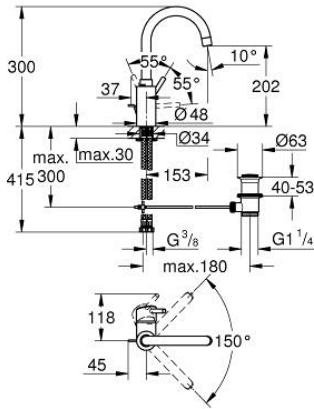

32 629 002 **CONCETTO TEK KUMANDALI LAVABO BATARYASI 1/2"**  
**L-BOYUT**

**ÜRÜN AÇIKLAMASI**

- Renk: krom
- GROHE SilkMove 35 mm seramik kartuş
- ayarlanabilir akış limitleyici
- GROHE LongLife kaplama
- izole edilmiş iç su yolları- kurşun ve nikel içermez
- GROHE FastFixation hızlı montaj sistemi
- döner çıkış ucu
- hareketi limitlenebilir
- sifon kumanda seti 1 1/4"
- spiral bağlantı hortumları

32 629 002 **CONCETTO TEK KUMANDALI LAVABO BATARYASI 1/2"**  
**L-BOYUT**

**YEDEK PARÇALAR**, Ağustos 2017 – now

- 1: Kumanda Kolu (Sipariş no. 46754000)
- 2: Kartuş (Sipariş no. 46374000)
- 3: Perlatör (Sipariş no. 48418000)
- 4: Kumanda çubuğu (Sipariş no. 46739000)
- 5: Vida bağlantılı montaj (Sipariş no. 46671000)
- 6: Gider seti 1 1/4" (Sipariş no. 28910000)
- 6.1: tapa (Sipariş no. 07182000)
- 6.2: Top çubuk (Sipariş no. 07052000)
- 7: Soket anahtarı (Sipariş no. 19332000)\*
- 8: İngiliz anahtarı (Sipariş no. 19017000)\*
- 9: Top çubuk (Sipariş no. 07341000)\*