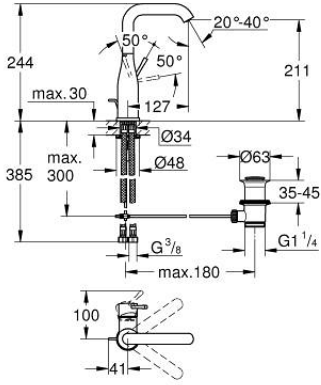

32 628 DC1 ESSENCE TEK KUMANDALI LAVABO BATARYASI 1/2" L-BOYUT

ÜRÜN AÇIKLAMASI

- Renk: paslanmaz çelik
- GROHE SilkMove 28 mm seramik kartuş
- sıcaklık limitleyici ile
- GROHE LongLife kaplama
- GROHE EcoJoy daha az su tüketimi ve mükemmel akış teknolojisi
- maximum flow rate (at 3 bar): 6.5 l/min
- GROHE AquaGuide ayarlanabilir perlatör
- GROHE FastFixation Plus montaj sistemi
- perlatörlü döner çıkış ucu
- sifon kumanda seti 1 1/4"
- spiral bağlantı hortumları

32 628 DC1 ESSENCE TEK KUMANDALI LAVABO BATARYASI 1/2" L-BOYUT

YEDEK PARÇALAR, Ocak 2016 – now

- 1: Kumanda Kolu (Sipariş no. 46919DC0)
- 2: Kartuş (Sipariş no. 46580000)
- 3: Döner boru çıkış ucu (Sipariş no. 13374DC0)
- 4: Kumanda çubuğu (Sipariş no. 46739EN0)
- 5: Vida bağlantılı montaj (Sipariş no. 46645000)
- 6: Gider seti 1 1/4" (Sipariş no. 28910DC0)
- 6.1: tapa (Sipariş no. 07182DC0)
- 6.2: Top çubuk (Sipariş no. 07052000)
- 7: Bağlantı hortumu (Sipariş no. 46255000)
- 8: İngiliz anahtarı (Sipariş no. 19017000)*
- 9: Top çubuk (Sipariş no. 07341000)*