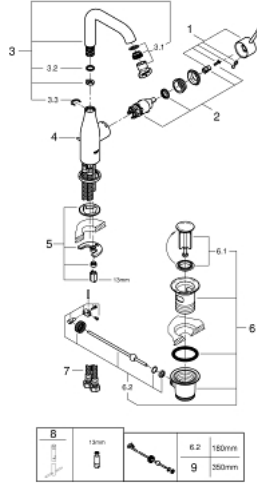

32 628 DC1 ESSENCE TEK KUMANDALI LAVABO BATARYASI 1/2" L-BOYUT

ÜRÜN AÇIKLAMASI

- Renk: paslanmaz çelik
- GROHE SilkMove 28 mm seramik kartuş
- sıcaklık limitleyici ile
- GROHE LongLife kaplama
- GROHE EcoJoy daha az su tüketimi ve mükemmel akış teknolojisi
- maximum flow rate (at 3 bar): 6.5 l/min
- GROHE AquaGuide ayarlanabilir perlatör
- GROHE FastFixation Plus montaj sistemi
- perlatörlü döner çıkış ucu
- sifon kumanda seti 1 1/4"
- spiral bağlantı hortumları

32 628 DC1 ESSENCE TEK KUMANDALI LAVABO BATARYASI 1/2" L-BOYUT

YEDEK PARÇALAR, Ocak 2016 – now

- 1: Kumanda Kolu (Sipariş no. 46919DC0)
- 2: Kartuş (Sipariş no. 46580000)
- 3: Döner boru çıkış ucu (Sipariş no. 13374DC0)
- 4: Kumanda çubuğu (Sipariş no. 46739EN0)
- 5: Vida bağlantılı montaj (Sipariş no. 46645000)
- 6: Gider seti 1 1/4" (Sipariş no. 28910DC0)
- 6.1: tapa (Sipariş no. 07182DC0)
- 6.2: Top çubuk (Sipariş no. 07052000)
- 7: Bağlantı hortumu (Sipariş no. 46255000)
- 8: İngiliz anahtarı (Sipariş no. 19017000)*
- 9: Top çubuk (Sipariş no. 07341000)*