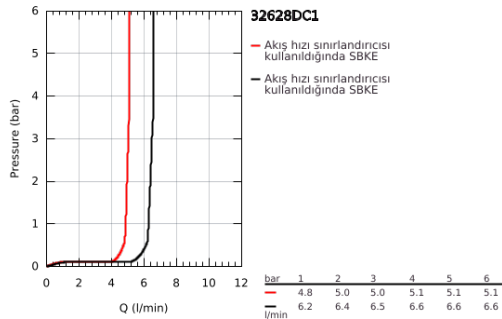

32 628 DC1 ESSENCE TEK KUMANDALI LAVABO BATARYASI 1/2" L-BOYUT

ÜRÜN AÇIKLAMASI

- Renk: paslanmaz çelik
- GROHE SilkMove 28 mm seramik kartuş
- sıcaklık limitleyici ile
- GROHE LongLife kaplama
- GROHE EcoJoy daha az su tüketimi ve mükemmel akış teknolojisi
- maximum flow rate (at 3 bar): 6.5 l/min
- GROHE AquaGuide ayarlanabilir perlatör
- GROHE FastFixation Plus montaj sistemi
- perlatörlü döner çıkış ucu
- sifon kumanda seti 1 1/4"
- spiral bağlantı hortumları

32 628 DC1 ESSENCE TEK KUMANDALI LAVABO BATARYASI 1/2" L-BOYUT

YEDEK PARÇALAR, Ocak 2016 – now

- 1: Kumanda Kolu (Sipariş no. 46919DC0)
- 2: Kartuş (Sipariş no. 46580000)
- 3: Döner boru çıkış ucu (Sipariş no. 13374DC0)
- 4: Kumanda çubuğu (Sipariş no. 46739EN0)
- 5: Vida bağlantılı montaj (Sipariş no. 46645000)
- 6: Gider seti 1 1/4" (Sipariş no. 28910DC0)
- 6.1: tapa (Sipariş no. 07182DC0)
- 6.2: Top çubuk (Sipariş no. 07052000)
- 7: Bağlantı hortumu (Sipariş no. 46255000)
- 8: İngiliz anahtarı (Sipariş no. 19017000)*
- 9: Top çubuk (Sipariş no. 07341000)*