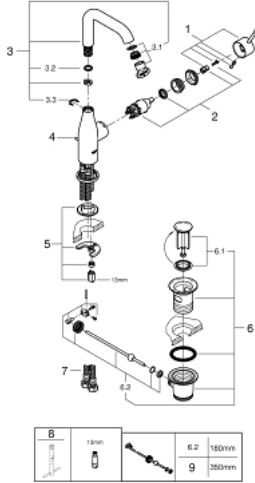

32 628 AL1 ESSENCE TEK KUMANDALI LAVABO BATARYASI 1/2" L-BOYUT

ÜRÜN AÇIKLAMASI

- Renk: brushed hard graphite
- GROHE SilkMove 28 mm seramik kartuş
- sıcaklık limitleyici ile
- GROHE LongLife kaplama
- GROHE EcoJoy daha az su tüketimi ve mükemmel akış teknolojisi
- maximum flow rate (at 3 bar): 6.5 l/min
- GROHE AquaGuide ayarlanabilir perlatör
- GROHE FastFixation Plus montaj sistemi
- perlatörlü döner çıkış ucu
- sifon kumanda seti 1 1/4"
- spiral bağlantı hortumları

32 628 AL1 ESSENCE TEK KUMANDALI LAVABO BATARYASI 1/2" L-BOYUT

YEDEK PARÇALAR, Temmuz 2016 – now

- 1: Kumanda Kolu (Sipariş no. 46919AL0)
- 2: Kartuş (Sipariş no. 46580000)
- 3: Döner boru çıkış ucu (Sipariş no. 13374AL0)
- 4: Kumanda çubuğu (Sipariş no. 46739AL0)
- 5: Vida bağlantılı montaj (Sipariş no. 46645000)
- 6: Gider seti 1 1/4" (Sipariş no. 28910AL0)
- 6.1: tapa (Sipariş no. 07182AL0)
- 6.2: Top çubuk (Sipariş no. 07052000)
- 7: Bağlantı hortumu (Sipariş no. 46255000)
- 8: İngiliz anahtarı (Sipariş no. 19017000)*
- 9: Top çubuk (Sipariş no. 07341000)*