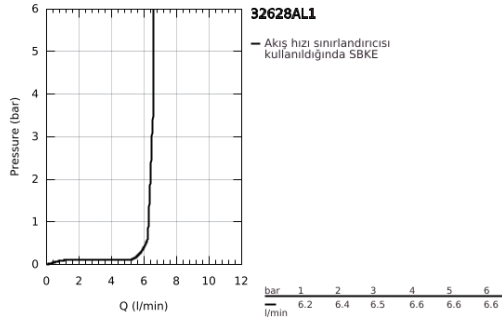

32 628 AL1 ESSENCE TEK KUMANDALI LAVABO BATARYASI 1/2" L-BOYUT

ÜRÜN AÇIKLAMASI

- Renk: brushed hard graphite
- GROHE SilkMove 28 mm seramik kartuş
- sıcaklık limitleyici ile
- GROHE LongLife kaplama
- GROHE EcoJoy daha az su tüketimi ve mükemmel akış teknolojisi
- maximum flow rate (at 3 bar): 6.5 l/min
- GROHE AquaGuide ayarlanabilir perlatör
- GROHE FastFixation Plus montaj sistemi
- perlatörlü döner çıkış ucu
- sifon kumanda seti 1 1/4"
- spiral bağlantı hortumları

32 628 AL1 ESSENCE TEK KUMANDALI LAVABO BATARYASI 1/2" L-BOYUT

YEDEK PARÇALAR, Temmuz 2016 – now

- 1: Kumanda Kolu (Sipariş no. 46919AL0)
- 2: Kartuş (Sipariş no. 46580000)
- 3: Döner boru çıkış ucu (Sipariş no. 13374AL0)
- 4: Kumanda çubuğu (Sipariş no. 46739AL0)
- 5: Vida bağlantılı montaj (Sipariş no. 46645000)
- 6: Gider seti 1 1/4" (Sipariş no. 28910AL0)
- 6.1: tapa (Sipariş no. 07182AL0)
- 6.2: Top çubuk (Sipariş no. 07052000)
- 7: Bağlantı hortumu (Sipariş no. 46255000)
- 8: İngiliz anahtarı (Sipariş no. 19017000)*
- 9: Top çubuk (Sipariş no. 07341000)*