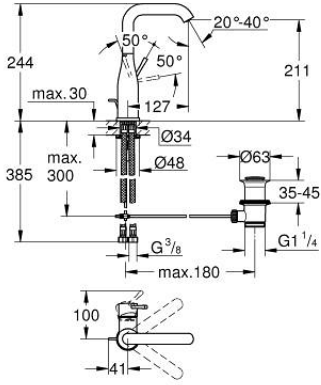

32 628 AL1 ESSENCE TEK KUMANDALI LAVABO BATARYASI 1/2" L-BOYUT

ÜRÜN AÇIKLAMASI

- Renk: brushed hard graphite
- GROHE SilkMove 28 mm seramik kartuş
- sıcaklık limitleyici ile
- GROHE LongLife kaplama
- GROHE EcoJoy daha az su tüketimi ve mükemmel akış teknolojisi
- maximum flow rate (at 3 bar): 6.5 l/min
- GROHE AquaGuide ayarlanabilir perlatör
- GROHE FastFixation Plus montaj sistemi
- perlatörlü döner çıkış ucu
- sifon kumanda seti 1 1/4"
- spiral bağlantı hortumları

32 628 AL1 ESSENCE TEK KUMANDALI LAVABO BATARYASI 1/2" L-BOYUT

YEDEK PARÇALAR, Temmuz 2016 – now

- 1: Kumanda Kolu (Sipariş no. 46919AL0)
- 2: Kartuş (Sipariş no. 46580000)
- 3: Döner boru çıkış ucu (Sipariş no. 13374AL0)
- 4: Kumanda çubuğu (Sipariş no. 46739AL0)
- 5: Vida bağlantılı montaj (Sipariş no. 46645000)
- 6: Gider seti 1 1/4" (Sipariş no. 28910AL0)
- 6.1: tapa (Sipariş no. 07182AL0)
- 6.2: Top çubuk (Sipariş no. 07052000)
- 7: Bağlantı hortumu (Sipariş no. 46255000)
- 8: İngiliz anahtarı (Sipariş no. 19017000)*
- 9: Top çubuk (Sipariş no. 07341000)*