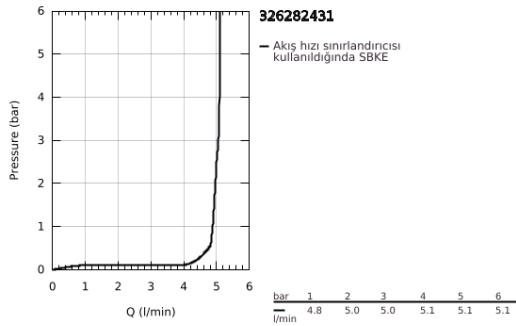

32 628 243 1 ESSENCE TEK KUMANDALI LAVABO BATARYASI 1/2" L-BOYUT

ÜRÜN AÇIKLAMASI

- Renk: matte black
- GROHE SilkMove 28 mm seramik kartuş
- sıcaklık limitleyici ile
- GROHE EcoJoy daha az su tüketimi ve mükemmel akış teknolojisi
- maximum flow rate (at 3 bar): 5.7 l/min
- GROHE AquaGuide ayarlanabilir perlatör
- GROHE FastFixation Plus montaj sistemi
- perlatörlü döner çıkış ucu
- sifon kumanda seti 1 1/4"
- spiral bağlantı hortumları