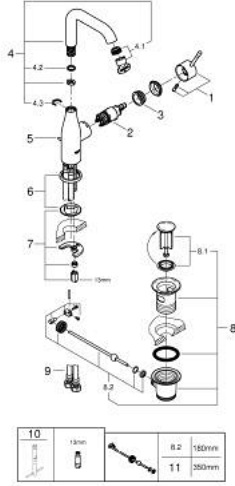

32 628 243 1 ESSENCE TEK KUMANDALI LAVABO BATARYASI 1/2" L-BOYUT

ÜRÜN AÇIKLAMASI

- Renk: matte black
- GROHE SilkMove 28 mm seramik kartuş
- sıcaklık limitleyici ile
- GROHE EcoJoy daha az su tüketimi ve mükemmel akış teknolojisi
- maximum flow rate (at 3 bar): 5.7 l/min
- GROHE AquaGuide ayarlanabilir perlatör
- GROHE FastFixation Plus montaj sistemi
- perlatörlü döner çıkış ucu
- sifon kumanda seti 1 1/4"
- spiral bağlantı hortumları

32 628 243 1 **ESSENCE TEK KUMANDALI LAVABO BATARYASI 1/2"**
L-BOYUT

YEDEK PARÇALAR, Mayıs 2024 – now

- 1: Kumanda Kolu (Sipariş no. 469192430)
- 2: Kartuş (Sipariş no. 46580000)
- 3: vida halkası (Sipariş no. 48591000)
- 4: Döner boru çıkış ucu (Sipariş no. 133742430)
- 4.1: Perlatör (Sipariş no. 48270000)
- 4.2: İzolasyon contası (Sipariş no. 0128500M)
- 4.3: Güvenlik halkası (Sipariş no. 4826600M)
- 5: lift rod (Sipariş no. 46739KU0)
- 6: Rozet (Sipariş no. 486032430)
- 7: Vida bağlantılı montaj (Sipariş no. 46645000)
- 8: Gider seti 1 1/4" (Sipariş no. 289102430)
- 8.1: tapa (Sipariş no. 071822430)
- 8.2: Top çubuk (Sipariş no. 07052000)
- 9: Bağlantı hortumu (Sipariş no. 46255000)
- 10: İngiliz anahtarı (Sipariş no. 19017000)*
- 11: Top çubuk (Sipariş no. 07341000)*