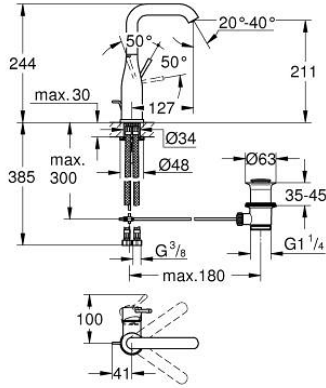

32 628 243 1 ESSENCE TEK KUMANDALI LAVABO BATARYASI 1/2" L-BOYUT

ÜRÜN AÇIKLAMASI

- Renk: matte black
- GROHE SilkMove 28 mm seramik kartuş
- sıcaklık limitleyici ile
- GROHE EcoJoy daha az su tüketimi ve mükemmel akış teknolojisi
- maximum flow rate (at 3 bar): 5.7 l/min
- GROHE AquaGuide ayarlanabilir perlatör
- GROHE FastFixation Plus montaj sistemi
- perlatörlü döner çıkış ucu
- sifon kumanda seti 1 1/4"
- spiral bağlantı hortumları

32 628 243 1 **ESSENCE TEK KUMANDALI LAVABO BATARYASI 1/2"**
L-BOYUT

YEDEK PARÇALAR, Mayıs 2024 – now

- 1: Kumanda Kolu (Sipariş no. 469192430)
- 2: Kartuş (Sipariş no. 46580000)
- 3: vida halkası (Sipariş no. 48591000)
- 4: Döner boru çıkış ucu (Sipariş no. 133742430)
- 4.1: Perlatör (Sipariş no. 48270000)
- 4.2: İzolasyon contası (Sipariş no. 0128500M)
- 4.3: Güvenlik halkası (Sipariş no. 4826600M)
- 5: lift rod (Sipariş no. 46739KU0)
- 6: Rozet (Sipariş no. 486032430)
- 7: Vida bağlantılı montaj (Sipariş no. 46645000)
- 8: Gider seti 1 1/4" (Sipariş no. 289102430)
- 8.1: tapa (Sipariş no. 071822430)
- 8.2: Top çubuk (Sipariş no. 07052000)
- 9: Bağlantı hortumu (Sipariş no. 46255000)
- 10: İngiliz anahtarı (Sipariş no. 19017000)*
- 11: Top çubuk (Sipariş no. 07341000)*