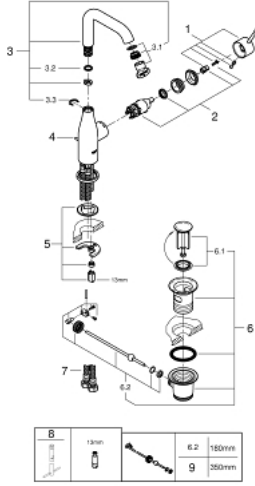

32 628 001 ESSENCE TEK KUMANDALI LAVABO BATARYASI 1/2" L-BOYUT

ÜRÜN AÇIKLAMASI

- Renk: krom
- GROHE SilkMove 28 mm seramik kartuş
- sıcaklık limitleyici ile
- GROHE LongLife kaplama
- GROHE EcoJoy daha az su tüketimi ve mükemmel akış teknolojisi
- maximum flow rate (at 3 bar): 6.5 l/min
- GROHE AquaGuide ayarlanabilir perlatör
- GROHE FastFixation Plus montaj sistemi
- perlatörlü döner çıkış ucu
- sifon kumanda seti 1 1/4"
- spiral bağlantı hortumları

32 628 001 ESSENCE TEK KUMANDALI LAVABO BATARYASI 1/2"
L-BOYUT

YEDEK PARÇALAR, Ağustos 2016 – now

- 1: Kumanda Kolu (Sipariş no. 46919000)
- 2: Kartuş (Sipariş no. 46580000)
- 3: Döner boru çıkış ucu (Sipariş no. 13374000)
- 3.1: Perlatör (Sipariş no. 48270000)
- 3.2: İzolasyon contası (Sipariş no. 0128500M)
- 3.3: Güvenlik halkası (Sipariş no. 4826600M)
- 4: Kumanda çubuğu (Sipariş no. 46739000)
- 5: Vida bağlantılı montaj (Sipariş no. 46645000)
- 6: Gider seti 1 1/4" (Sipariş no. 28910000)
- 6.1: tapa (Sipariş no. 07182000)
- 6.2: Top çubuk (Sipariş no. 07052000)
- 7: Bağlantı hortumu (Sipariş no. 46255000)
- 8: İngiliz anahtarı (Sipariş no. 19017000)*
- 9: Top çubuk (Sipariş no. 07341000)*