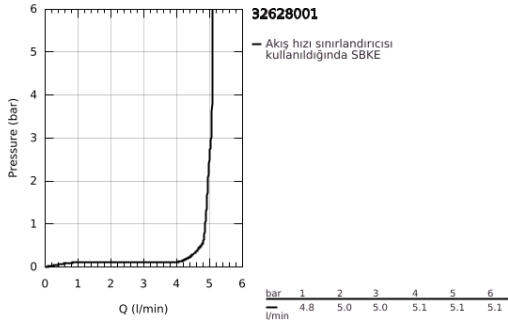

32 628 001 ESSENCE TEK KUMANDALI LAVABO BATARYASI 1/2" L-BOYUT

ÜRÜN AÇIKLAMASI

- Renk: krom
- GROHE SilkMove 28 mm seramik kartuş
- sıcaklık limitleyici ile
- GROHE LongLife kaplama
- GROHE EcoJoy daha az su tüketimi ve mükemmel akış teknolojisi
- maximum flow rate (at 3 bar): 6.5 l/min
- GROHE AquaGuide ayarlanabilir perlatör
- GROHE FastFixation Plus montaj sistemi
- perlatörlü döner çıkış ucu
- sifon kumanda seti 1 1/4"
- spiral bağlantı hortumları

32 628 001 ESSENCE TEK KUMANDALI LAVABO BATARYASI 1/2"
L-BOYUT

YEDEK PARÇALAR, Ağustos 2016 – now

- 1: Kumanda Kolu (Sipariş no. 46919000)
- 2: Kartuş (Sipariş no. 46580000)
- 3: Döner boru çıkış ucu (Sipariş no. 13374000)
- 3.1: Perlatör (Sipariş no. 48270000)
- 3.2: İzolasyon contası (Sipariş no. 0128500M)
- 3.3: Güvenlik halkası (Sipariş no. 4826600M)
- 4: Kumanda çubuğu (Sipariş no. 46739000)
- 5: Vida bağlantılı montaj (Sipariş no. 46645000)
- 6: Gider seti 1 1/4" (Sipariş no. 28910000)
- 6.1: tapa (Sipariş no. 07182000)
- 6.2: Top çubuk (Sipariş no. 07052000)
- 7: Bağlantı hortumu (Sipariş no. 46255000)
- 8: İngiliz anahtarı (Sipariş no. 19017000)*
- 9: Top çubuk (Sipariş no. 07341000)*