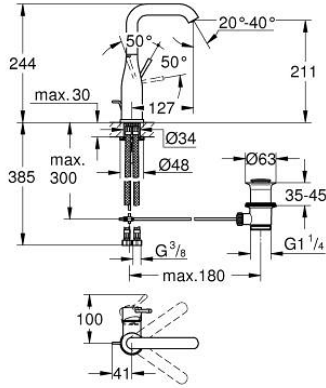

32 628 001 ESSENCE TEK KUMANDALI LAVABO BATARYASI 1/2" L-BOYUT

ÜRÜN AÇIKLAMASI

- Renk: krom
- GROHE SilkMove 28 mm seramik kartuş
- sıcaklık limitleyici ile
- GROHE LongLife kaplama
- GROHE EcoJoy daha az su tüketimi ve mükemmel akış teknolojisi
- maximum flow rate (at 3 bar): 6.5 l/min
- GROHE AquaGuide ayarlanabilir perlatör
- GROHE FastFixation Plus montaj sistemi
- perlatörlü döner çıkış ucu
- sifon kumanda seti 1 1/4"
- spiral bağlantı hortumları

32 628 001 ESSENCE TEK KUMANDALI LAVABO BATARYASI 1/2"
L-BOYUT

YEDEK PARÇALAR, Ağustos 2016 – now

- 1: Kumanda Kolu (Sipariş no. 46919000)
- 2: Kartuş (Sipariş no. 46580000)
- 3: Döner boru çıkış ucu (Sipariş no. 13374000)
- 3.1: Perlatör (Sipariş no. 48270000)
- 3.2: İzolasyon contası (Sipariş no. 0128500M)
- 3.3: Güvenlik halkası (Sipariş no. 4826600M)
- 4: Kumanda çubuğu (Sipariş no. 46739000)
- 5: Vida bağlantılı montaj (Sipariş no. 46645000)
- 6: Gider seti 1 1/4" (Sipariş no. 28910000)
- 6.1: tapa (Sipariş no. 07182000)
- 6.2: Top çubuk (Sipariş no. 07052000)
- 7: Bağlantı hortumu (Sipariş no. 46255000)
- 8: İngiliz anahtarı (Sipariş no. 19017000)*
- 9: Top çubuk (Sipariş no. 07341000)*