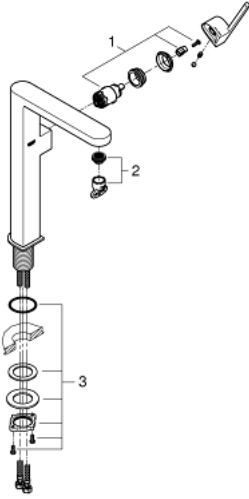

## 32 618 DC3 GROHE PLUS TEK KUMANDALI LAVABO BATARYASI XL-BOYUT

### ÜRÜN AÇIKLAMASI

- Renk: paslanmaz çelik
- çanak/tezgah üstü lavabo ile kullanıma uygun
- GROHE SilkMove 28 mm seramik kartuş
- sıcaklık limitleyici ile
- GROHE LongLife kaplama
- GROHE EcoJoy daha az su tüketimi ve mükemmel akış teknolojisi
- maximum flow rate (at 3 bar): 5 l/min
- SpeedClean perlatör
- GROHE AquaGuide ayarlanabilir perlatör
- hızlı montaj sistemi
- sifon kumandasız
- spiral bağlantı hortumları

32 618 DC3 **GROHE PLUS TEK KUMANDALI LAVABO BATARYASI**  
**XL-BOYUT**

**YEDEK PARÇALAR**, Ocak 2019 – now

1: Kartuş (Sipariş no. 46963000)

2: Perlatör (Sipariş no. 48449000)

3: Vida bağlantılı montaj (Sipariş no. 48384000)