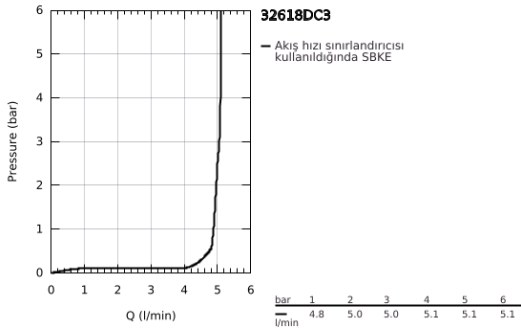

## 32 618 DC3 GROHE PLUS TEK KUMANDALI LAVABO BATARYASI XL-BOYUT

### ÜRÜN AÇIKLAMASI

- Renk: paslanmaz çelik
- çanak/tezgah üstü lavabo ile kullanıma uygun
- GROHE SilkMove 28 mm seramik kartuş
- sıcaklık limitleyici ile
- GROHE LongLife kaplama
- GROHE EcoJoy daha az su tüketimi ve mükemmel akış teknolojisi
- maximum flow rate (at 3 bar): 5 l/min
- SpeedClean perlatör
- GROHE AquaGuide ayarlanabilir perlatör
- hızlı montaj sistemi
- sifon kumandasız
- spiral bağlantı hortumları