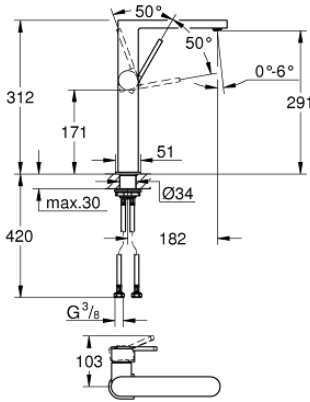

## 32 618 DC3 GROHE PLUS TEK KUMANDALI LAVABO BATARYASI XL-BOYUT

### ÜRÜN AÇIKLAMASI

- Renk: paslanmaz çelik
- çanak/tezgah üstü lavabo ile kullanıma uygun
- GROHE SilkMove 28 mm seramik kartuş
- sıcaklık limitleyici ile
- GROHE LongLife kaplama
- GROHE EcoJoy daha az su tüketimi ve mükemmel akış teknolojisi
- maximum flow rate (at 3 bar): 5 l/min
- SpeedClean perlatör
- GROHE AquaGuide ayarlanabilir perlatör
- hızlı montaj sistemi
- sifon kumandasız
- spiral bağlantı hortumları

32 618 DC3 **GROHE PLUS TEK KUMANDALI LAVABO BATARYASI**  
**XL-BOYUT**

**YEDEK PARÇALAR**, Ocak 2019 – now

1: Kartuş (Sipariş no. 46963000)

2: Perlatör (Sipariş no. 48449000)

3: Vida bağlantılı montaj (Sipariş no. 48384000)