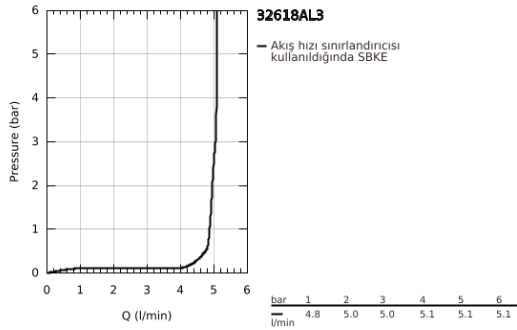

## 32 618 AL3 GROHE PLUS TEK KUMANDALI LAVABO BATARYASI XL-BOYUT

### ÜRÜN AÇIKLAMASI

- Renk: brushed hard graphite
- çanak/tezgah üstü lavabo ile kullanıma uygun
- GROHE SilkMove 28 mm seramik kartuş
- sıcaklık limitleyici ile
- GROHE LongLife kaplama
- GROHE EcoJoy daha az su tüketimi ve mükemmel akış teknolojisi
- maximum flow rate (at 3 bar): 5 l/min
- SpeedClean perlatör
- GROHE AquaGuide ayarlanabilir perlatör
- hızlı montaj sistemi
- sifon kumandasız
- spiral bağlantı hortumları