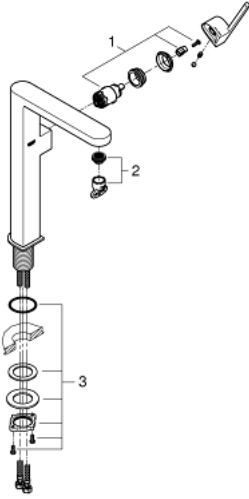

## 32 618 AL3 GROHE PLUS TEK KUMANDALI LAVABO BATARYASI XL-BOYUT

### ÜRÜN AÇIKLAMASI

- Renk: brushed hard graphite
- çanak/tezgah üstü lavabo ile kullanıma uygun
- GROHE SilkMove 28 mm seramik kartuş
- sıcaklık limitleyici ile
- GROHE LongLife kaplama
- GROHE EcoJoy daha az su tüketimi ve mükemmel akış teknolojisi
- maximum flow rate (at 3 bar): 5 l/min
- SpeedClean perlatör
- GROHE AquaGuide ayarlanabilir perlatör
- hızlı montaj sistemi
- sifon kumandasız
- spiral bağlantı hortumları

32 618 AL3 **GROHE PLUS TEK KUMANDALI LAVABO BATARYASI**  
**XL-BOYUT**

**YEDEK PARÇALAR**, Mart 2019 – now

1: Kartuş (Sipariş no. 46963000)

2: Perlatör (Sipariş no. 48449000)

3: Vida bağlantılı montaj (Sipariş no. 48384000)