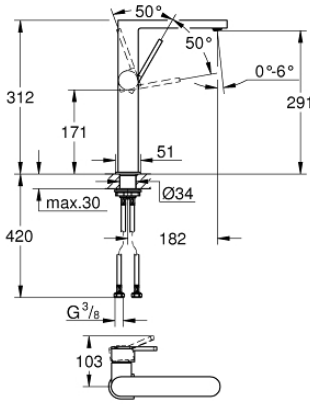

## 32 618 AL3 GROHE PLUS TEK KUMANDALI LAVABO BATARYASI XL-BOYUT

### ÜRÜN AÇIKLAMASI

- Renk: brushed hard graphite
- çanak/tezgah üstü lavabo ile kullanıma uygun
- GROHE SilkMove 28 mm seramik kartuş
- sıcaklık limitleyici ile
- GROHE LongLife kaplama
- GROHE EcoJoy daha az su tüketimi ve mükemmel akış teknolojisi
- maximum flow rate (at 3 bar): 5 l/min
- SpeedClean perlatör
- GROHE AquaGuide ayarlanabilir perlatör
- hızlı montaj sistemi
- sifon kumandasız
- spiral bağlantı hortumları

32 618 AL3 **GROHE PLUS TEK KUMANDALI LAVABO BATARYASI**  
**XL-BOYUT**

**YEDEK PARÇALAR**, Mart 2019 – now

1: Kartuş (Sipariş no. 46963000)

2: Perlatör (Sipariş no. 48449000)

3: Vida bağlantılı montaj (Sipariş no. 48384000)