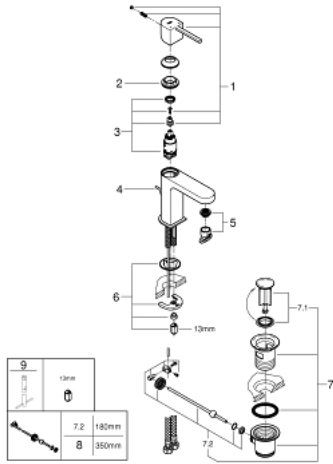

## 32 612 AL3 GROHE PLUS TEK KUMANDALI LAVABO BATARYASI S-BOYUT

### YEDEK PARÇALAR, Mart 2019 – now

- 1: Kumanda Kolu (Sipariş no. 48452AL0)
  - 2: Montaj halkası (Sipariş no. 07419000)
  - 3: Kartuş (Sipariş no. 46580000)
  - 4: Kumanda çubuğu (Sipariş no. 46739AL0)
  - 5: Perlatör (Sipariş no. 48449000)
  - 6: Vida bağlantılı montaj (Sipariş no. 46645000)
  - 7: Gider seti 1 1/4" (Sipariş no. 28910AL0)
  - 7.1: tapa (Sipariş no. 07182AL0)
  - 7.2: Top çubuk (Sipariş no. 07052000)
  - 8: Top çubuk (Sipariş no. 07341000)\*
  - 9: İngiliz anahtarı (Sipariş no. 19017000)\*
- \*Özel aksesuarlar