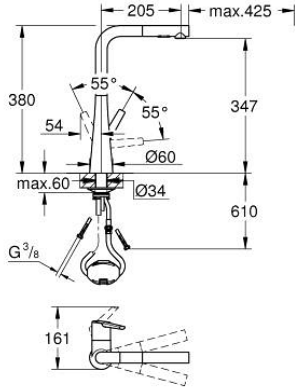

32 553 DC2 ZEDRA TEK KUMANDALI EVİYE BATARYASI

ÜRÜN AÇIKLAMASI

- Renk: paslanmaz çelik
- GROHE LongLife kaplama
- GROHE SilkMove 35 mm seramik kartuş
- Pull-Out spout for greater flexibility
- MagneticDocking spiral çıkış ucunun yerine kusursuz bir şekilde oturması için entegre mıknatıs
- spiralli çift akışlı el duşu
- normal akışa otomatik geçiş
- ayarlanabilir akış limitleyici
- döner çıkış ucu, hareket eksenini 360°
- entegre çek valf
- spiral bağlantı hortumları
-
- izole edilmiş iç su yolları- kurşun ve nikel içermez
- maximum flow rate (at 3 bar): 10 l/min

32 553 DC2 ZEDRA TEK KUMANDALI EVİYE BATARYASI

YEDEK PARÇALAR, Mart 2021 – now

- 1: Kumanda Kolu (Sipariş no. 48476DC0)
- 2: vida halkası (Sipariş no. 48517000)
- 3: Kartuş (Sipariş no. 46374000)
- 4: Eldusu (Sipariş no. 48474DC0)
- 4.1: Akış limitleyici (Sipariş no. 48275000)
- 4.2: Çek-valf (Sipariş no. 08565000)
- 4.3: Filtre (Sipariş no. 0676800M)
- 5: Duş hortumu (Sipariş no. 48472000)
- 6: Vida bağlantılı montaj (Sipariş no. 48384000)
- 7: Destek plakası (Sipariş no. 05334000)