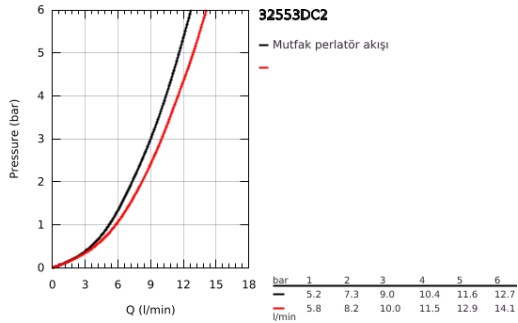

32 553 DC2 ZEDRA TEK KUMANDALI EVİYE BATARYASI

ÜRÜN AÇIKLAMASI

- Renk: paslanmaz çelik
- GROHE LongLife kaplama
- GROHE SilkMove 35 mm seramik kartuş
- Pull-Out spout for greater flexibility
- MagneticDocking spiral çıkış ucunun yerine kusursuz bir şekilde oturması için entegre mıknatıs
- spiralli çift akışlı el duşu
- normal akışa otomatik geçiş
- ayarlanabilir akış limitleyici
- döner çıkış ucu, hareket eksenini 360°
- entegre çek valf
- spiral bağlantı hortumları
-
- izole edilmiş iç su yolları- kurşun ve nikel içermez
- maximum flow rate (at 3 bar): 10 l/min