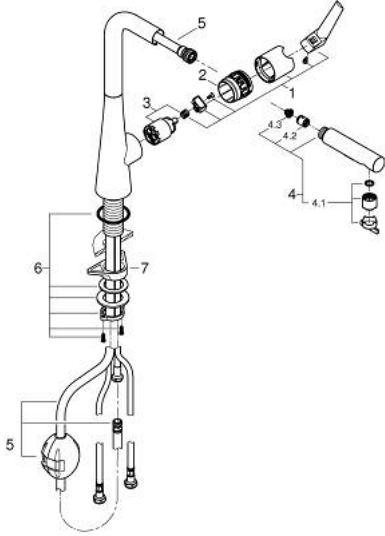

32 553 DC2 ZEDRA TEK KUMANDALI EVİYE BATARYASI

ÜRÜN AÇIKLAMASI

- Renk: paslanmaz çelik
- GROHE LongLife kaplama
- GROHE SilkMove 35 mm seramik kartuş
- Pull-Out spout for greater flexibility
- MagneticDocking spiral çıkış ucunun yerine kusursuz bir şekilde oturması için entegre mıknatıs
- spiralli çift akışlı el duşu
- normal akışa otomatik geçiş
- ayarlanabilir akış limitleyici
- döner çıkış ucu, hareket eksenini 360°
- entegre çek valf
- spiral bağlantı hortumları
-
- izole edilmiş iç su yolları- kurşun ve nikel içermez
- maximum flow rate (at 3 bar): 10 l/min

32 553 DC2 ZEDRA TEK KUMANDALI EVİYE BATARYASI

YEDEK PARÇALAR, Mart 2021 – now

- 1: Kumanda Kolu (Sipariş no. 48476DC0)
- 2: vida halkası (Sipariş no. 48517000)
- 3: Kartuş (Sipariş no. 46374000)
- 4: Eldusu (Sipariş no. 48474DC0)
- 4.1: Akış limitleyici (Sipariş no. 48275000)
- 4.2: Çek-valf (Sipariş no. 08565000)
- 4.3: Filtre (Sipariş no. 0676800M)
- 5: Duş hortumu (Sipariş no. 48472000)
- 6: Vida bağlantılı montaj (Sipariş no. 48384000)
- 7: Destek plakası (Sipariş no. 05334000)