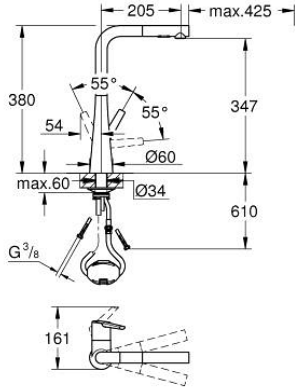

### ÜRÜN AÇIKLAMASI

- Renk: krom
- GROHE LongLife kaplama
- GROHE SilkMove 35 mm seramik kartuş
- Pull-Out spout for greater flexibility
- MagneticDocking spiral çıkış ucunun yerine kusursuz bir şekilde oturması için entegre mıknatıs
- spiralli çift akışlı el duşu
- normal akışa otomatik geçiş
- ayarlanabilir akış limitleyici
- döner çıkış ucu, hareket eksenini 360°
- entegre çek valf
- spiral bağlantı hortumları
- 
- izole edilmiş iç su yolları- kurşun ve nikel içermez
- maximum flow rate (at 3 bar): 10 l/min

### YEDEK PARÇALAR, Mart 2021 – now

- 1: Kumanda Kolu (Sipariş no. 48476000)
- 2: vida halkası (Sipariş no. 48517000)
- 3: Kartuş (Sipariş no. 46374000)
- 4: Eldusu (Sipariş no. 48474000)
- 4.1: Akış limitleyici (Sipariş no. 48275000)
- 4.2: Çek-valf (Sipariş no. 08565000)
- 4.3: Filtre (Sipariş no. 0676800M)
- 5: Duş hortumu (Sipariş no. 48472000)
- 6: Vida bağlantılı montaj (Sipariş no. 48384000)
- 7: Destek plakası (Sipariş no. 05334000)