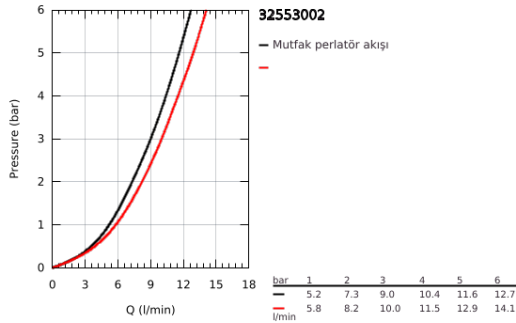

### ÜRÜN AÇIKLAMASI

- Renk: krom
- GROHE LongLife kaplama
- GROHE SilkMove 35 mm seramik kartuş
- Pull-Out spout for greater flexibility
- MagneticDocking spiral çıkış ucunun yerine kusursuz bir şekilde oturması için entegre mıknatıs
- spiralli çift akışlı el duşu
- normal akışa otomatik geçiş
- ayarlanabilir akış limitleyici
- döner çıkış ucu, hareket eksenini 360°
- entegre çek valf
- spiral bağlantı hortumları
- 
- izole edilmiş iç su yolları- kurşun ve nikel içermez
- maximum flow rate (at 3 bar): 10 l/min