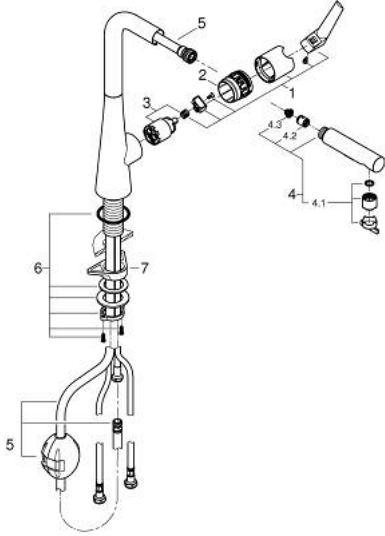

### ÜRÜN AÇIKLAMASI

- Renk: krom
- GROHE LongLife kaplama
- GROHE SilkMove 35 mm seramik kartuş
- Pull-Out spout for greater flexibility
- MagneticDocking spiral çıkış ucunun yerine kusursuz bir şekilde oturması için entegre mıknatıs
- spiralli çift akışlı el duşu
- normal akışa otomatik geçiş
- ayarlanabilir akış limitleyici
- döner çıkış ucu, hareket eksenini 360°
- entegre çek valf
- spiral bağlantı hortumları
- 
- izole edilmiş iç su yolları- kurşun ve nikel içermez
- maximum flow rate (at 3 bar): 10 l/min

### YEDEK PARÇALAR, Mart 2021 – now

- 1: Kumanda Kolu (Sipariş no. 48476000)
- 2: vida halkası (Sipariş no. 48517000)
- 3: Kartuş (Sipariş no. 46374000)
- 4: Eldusu (Sipariş no. 48474000)
- 4.1: Akış limitleyici (Sipariş no. 48275000)
- 4.2: Çek-valf (Sipariş no. 08565000)
- 4.3: Filtre (Sipariş no. 0676800M)
- 5: Duş hortumu (Sipariş no. 48472000)
- 6: Vida bağlantılı montaj (Sipariş no. 48384000)
- 7: Destek plakası (Sipariş no. 05334000)