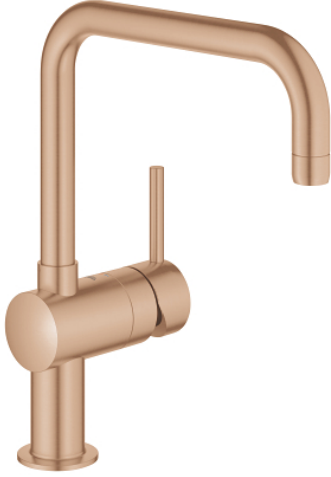

32 488 DL0 MİNTA TEK KUMANDALI EVİYE BATARYASI

ÜRÜN AÇIKLAMASI

- Renk: brushed warm sunset
- U tipi çıkış ucu
- GROHE LongLife kaplama
- GROHE SilkMove 46 mm seramik kartuş
- ayarlanabilir akış limitleyici
- ayarlanabilir hareket eksenini 0°/ 150°/ 360°
- spiral bağlantı hortumları
- hızlı montaj sistemi
- opsiyonel sıcaklık limitleyici ref.no 46 308
- maximum flow rate (at 3 bar): 11.5 l/min