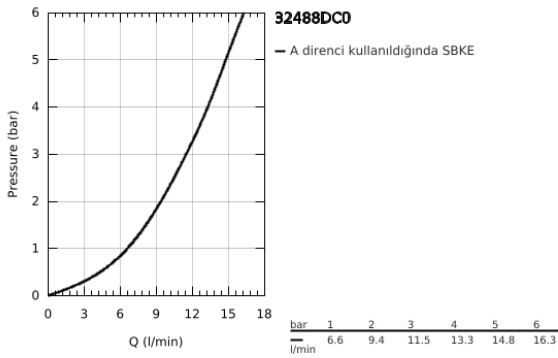

## 32 488 DC0 MİNTA TEK KUMANDALI EVİYE BATARYASI

### ÜRÜN AÇIKLAMASI

- Renk: paslanmaz çelik
- U tipi çıkış ucu
- GROHE LongLife kaplama
- GROHE SilkMove 46 mm seramik kartuş
- ayarlanabilir akış limitleyici
- ayarlanabilir hareket eksenini 0° / 150° / 360°
- döner çıkış ucu
- spiral bağlantı hortumları
- hızlı montaj sistemi
- opsiyonel sıcaklık limitleyici ref.no 46 308
- maximum flow rate (at 3 bar): 11.5 l/min