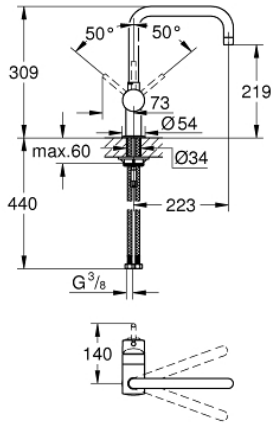

## 32 488 DC0 MİNTA TEK KUMANDALI EVİYE BATARYASI

### ÜRÜN AÇIKLAMASI

- Renk: paslanmaz çelik
- U tipi çıkış ucu
- GROHE LongLife kaplama
- GROHE SilkMove 46 mm seramik kartuş
- ayarlanabilir akış limitleyici
- ayarlanabilir hareket eksenini 0° / 150° / 360°
- döner çıkış ucu
- spiral bağlantı hortumları
- hızlı montaj sistemi
- opsiyonel sıcaklık limitleyici ref.no 46 308
- maximum flow rate (at 3 bar): 11.5 l/min

### YEDEK PARÇALAR, Mart 2007 – Ekim 2014

- 1: Kumanda Kolu (Sipariş no. 46015DC0)
  - 2: Kapak (Sipariş no. 46025DC0)
  - 3: Kartuş (Sipariş no. 46048000)
  - 4: Çıkış (Sipariş no. 13096DC0)
  - 4.1: İzolasyon contası (Sipariş no. 0128500M)
  - 4.2: Güvenlik halkası (Sipariş no. 0485300M)
  - 4.3: Perlatör (Sipariş no. 13928DC0)
  - 5: Vida bağlantılı montaj (Sipariş no. 46249000)
  - 6: İngiliz anahtarı (Sipariş no. 19017000)\*
- \*Özel aksesuarlar