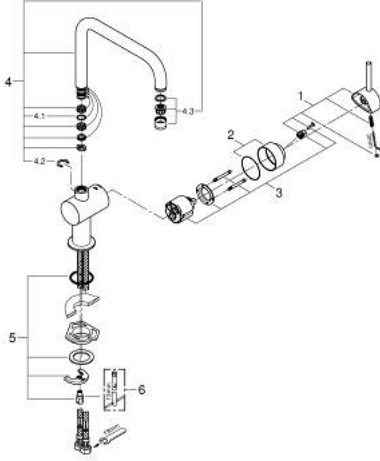

### ÜRÜN AÇIKLAMASI

- Renk: paslanmaz çelik
- U tipi çıkış ucu
- GROHE LongLife kaplama
- GROHE SilkMove 46 mm seramik kartuş
- ayarlanabilir akış limitleyici
- ayarlanabilir hareket eksenini 0° / 150° / 360°
- döner çıkış ucu
- spiral bağlantı hortumları
- hızlı montaj sistemi
- opsiyonel sıcaklık limitleyici ref.no 46 308
- maximum flow rate (at 3 bar): 11.5 l/min

### YEDEK PARÇALAR, Mart 2007 – Ekim 2014

- 1: Kumanda Kolu (Sipariş no. 46015DC0)
  - 2: Kapak (Sipariş no. 46025DC0)
  - 3: Kartuş (Sipariş no. 46048000)
  - 4: Çıkış (Sipariş no. 13096DC0)
  - 4.1: İzolasyon contası (Sipariş no. 0128500M)
  - 4.2: Güvenlik halkası (Sipariş no. 0485300M)
  - 4.3: Perlatör (Sipariş no. 13928DC0)
  - 5: Vida bağlantılı montaj (Sipariş no. 46249000)
  - 6: İngiliz anahtarı (Sipariş no. 19017000)\*
- \*Özel aksesuarlar