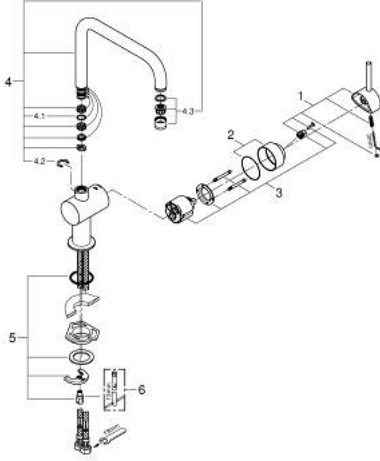

32 488 AL0 MİNTA TEK KUMANDALI EVİYE BATARYASI

ÜRÜN AÇIKLAMASI

- Renk: brushed hard graphite
- U tipi çıkış ucu
- GROHE LongLife kaplama
- GROHE SilkMove 46 mm seramik kartuş
- ayarlanabilir akış limitleyici
- ayarlanabilir hareket eksenini 0°/ 150°/ 360°
- spiral bağlantı hortumları
- hızlı montaj sistemi
- opsiyonel sıcaklık limitleyici ref.no 46 308
- maximum flow rate (at 3 bar): 11.5 l/min

32 488 AL0 MİNTA TEK KUMANDALI EVİYE BATARYASI

YEDEK PARÇALAR, Mart 2018 – now

- 1: Kumanda Kolu (Sipariş no. 46015AL0)
 - 2: Kapak (Sipariş no. 46025AL0)
 - 3: Kartuş (Sipariş no. 46048000)
 - 4: Çıkış (Sipariş no. 13096AL0)
 - 4.1: İzolasyon contası (Sipariş no. 0128500M)
 - 4.2: Güvenlik halkası (Sipariş no. 0485300M)
 - 4.3: Perlatör (Sipariş no. 13928AL0)
 - 5: Vida bağlantılı montaj (Sipariş no. 46249000)
 - 6: İngiliz anahtarı (Sipariş no. 19017000)*
- *Özel aksesuarlar