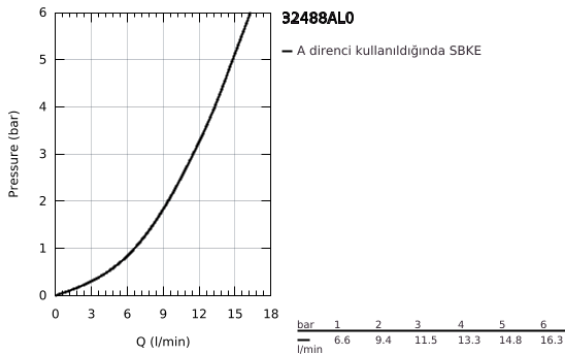

32 488 AL0 MİNTA TEK KUMANDALI EVİYE BATARYASI

ÜRÜN AÇIKLAMASI

- Renk: brushed hard graphite
- U tipi çıkış ucu
- GROHE LongLife kaplama
- GROHE SilkMove 46 mm seramik kartuş
- ayarlanabilir akış limitleyici
- ayarlanabilir hareket eksenini 0°/ 150°/ 360°
- spiral bağlantı hortumları
- hızlı montaj sistemi
- opsiyonel sıcaklık limitleyici ref.no 46 308
- maximum flow rate (at 3 bar): 11.5 l/min