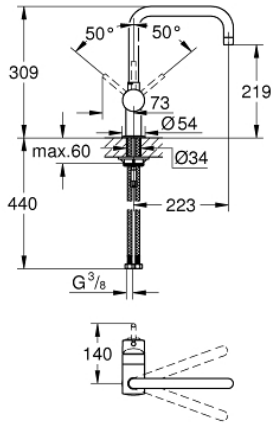

32 488 AL0 MİNTA TEK KUMANDALI EVİYE BATARYASI

ÜRÜN AÇIKLAMASI

- Renk: brushed hard graphite
- U tipi çıkış ucu
- GROHE LongLife kaplama
- GROHE SilkMove 46 mm seramik kartuş
- ayarlanabilir akış limitleyici
- ayarlanabilir hareket eksenini 0°/ 150°/ 360°
- spiral bağlantı hortumları
- hızlı montaj sistemi
- opsiyonel sıcaklık limitleyici ref.no 46 308
- maximum flow rate (at 3 bar): 11.5 l/min

32 488 AL0 MİNTA TEK KUMANDALI EVİYE BATARYASI

YEDEK PARÇALAR, Mart 2018 – now

- 1: Kumanda Kolu (Sipariş no. 46015AL0)
 - 2: Kapak (Sipariş no. 46025AL0)
 - 3: Kartuş (Sipariş no. 46048000)
 - 4: Çıkış (Sipariş no. 13096AL0)
 - 4.1: İzolasyon contası (Sipariş no. 0128500M)
 - 4.2: Güvenlik halkası (Sipariş no. 0485300M)
 - 4.3: Perlatör (Sipariş no. 13928AL0)
 - 5: Vida bağlantılı montaj (Sipariş no. 46249000)
 - 6: İngiliz anahtarı (Sipariş no. 19017000)*
- *Özel aksesuarlar