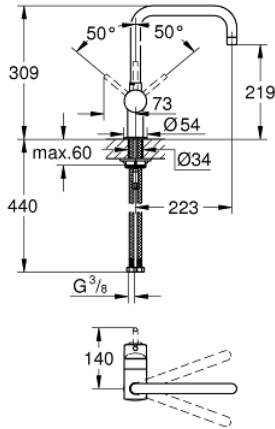

32 488 000 MİNTA TEK KUMANDALI EVİYE BATARYASI

ÜRÜN AÇIKLAMASI

- Renk: krom
- U tipi çıkış ucu
- GROHE LongLife kaplama
- GROHE SilkMove 46 mm seramik kartuş
- ayarlanabilir akış limitleyici
- ayarlanabilir hareket eksenini 0°/ 150°/ 360°
- spiral bağlantı hortumları
- hızlı montaj sistemi
- maximum flow rate (at 3 bar): 11.5 l/min

32 488 000 MİNTA TEK KUMANDALI EVİYE BATARYASI

YEDEK PARÇALAR, Mart 2007 – Ekim 2014

- 1: Kumanda Kolu (Sipariş no. 46015000)
 - 2: Kapak (Sipariş no. 46025000)
 - 3: Kartuş (Sipariş no. 46048000)
 - 4: Çıkış (Sipariş no. 13096000)
 - 4.1: İzolasyon contası (Sipariş no. 0128500M)
 - 4.2: Güvenlik halkası (Sipariş no. 0485300M)
 - 4.3: Perlatör (Sipariş no. 13928000)
 - 5: Vida bağlantılı montaj (Sipariş no. 46249000)
 - 6: İngiliz anahtarı (Sipariş no. 19017000)*
- *Özel aksesuarlar