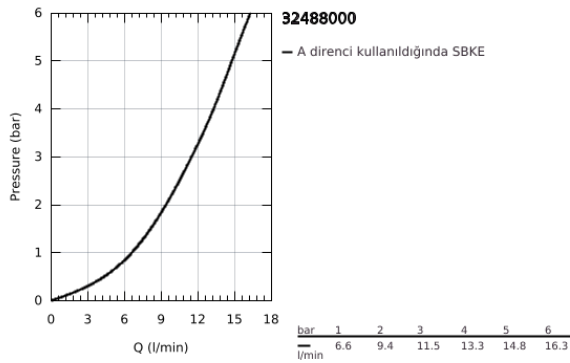

32 488 000 MİNTA TEK KUMANDALI EVİYE BATARYASI

ÜRÜN AÇIKLAMASI

- Renk: krom
- U tipi çıkış ucu
- GROHE LongLife kaplama
- GROHE SilkMove 46 mm seramik kartuş
- ayarlanabilir akış limitleyici
- ayarlanabilir hareket eksenini 0°/ 150°/ 360°
- spiral bağlantı hortumları
- hızlı montaj sistemi
- maximum flow rate (at 3 bar): 11.5 l/min