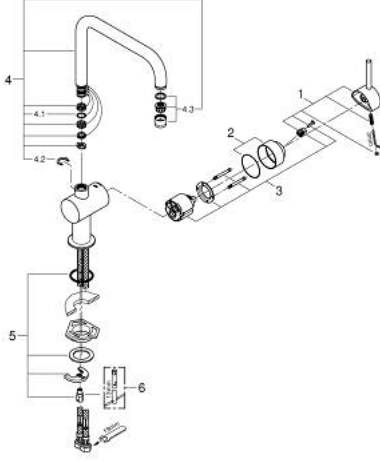

32 488 000 MİNTA TEK KUMANDALI EVİYE BATARYASI

ÜRÜN AÇIKLAMASI

- Renk: krom
- U tipi çıkış ucu
- GROHE LongLife kaplama
- GROHE SilkMove 46 mm seramik kartuş
- ayarlanabilir akış limitleyici
- ayarlanabilir hareket eksenini 0°/ 150°/ 360°
- spiral bağlantı hortumları
- hızlı montaj sistemi
- maximum flow rate (at 3 bar): 11.5 l/min

32 488 000 MİNTA TEK KUMANDALI EVİYE BATARYASI

YEDEK PARÇALAR, Mart 2007 – Ekim 2014

- 1: Kumanda Kolu (Sipariş no. 46015000)
 - 2: Kapak (Sipariş no. 46025000)
 - 3: Kartuş (Sipariş no. 46048000)
 - 4: Çıkış (Sipariş no. 13096000)
 - 4.1: İzolasyon contası (Sipariş no. 0128500M)
 - 4.2: Güvenlik halkası (Sipariş no. 0485300M)
 - 4.3: Perlatör (Sipariş no. 13928000)
 - 5: Vida bağlantılı montaj (Sipariş no. 46249000)
 - 6: İngiliz anahtarı (Sipariş no. 19017000)*
- *Özel aksesuarlar