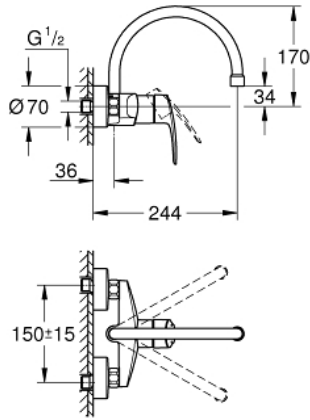

### ÜRÜN AÇIKLAMASI

- Renk: krom
- duvar tipi
- GROHE LongLife kaplama
- GROHE SilkMove 35 mm seramik kartuş
- ayarlanabilir akış limitleyici
- döner çıkış ucu, hareket eksenini 360°
- çıkış ucu uzunluğu 244 mm
- C-unions
- maximum flow rate (at 3 bar): 13.5 l/min
- Profesyonel Edisyon

### YEDEK PARÇALAR, Eylül 2019 – now

- 1: Kumanda Kolu (Sipariş no. 48542000)
- 2: Kartuş (Sipariş no. 46374000)
- 3: çıkış ucu (Sipariş no. 13371000)
- 3.1: Perlatör (Sipariş no. 06574000)
- 3.2: İzolasyon contası (Sipariş no. 0128500M)
- 3.3: Güvenlik halkası (Sipariş no. 0485300M)
- 4: Vidalı bağlantı 1/2" (Sipariş no. 45044000)
- 4.1: Conta Ø15 x Ø2 (Sipariş no. 0311900M)
- 5: Ekzantrik (Sipariş no. 12662000)
- 6: Uzatma 3/4", 20 mm (Sipariş no. 0713000M)\*
- 7: özel anahtar (Sipariş no. 19377000)\*