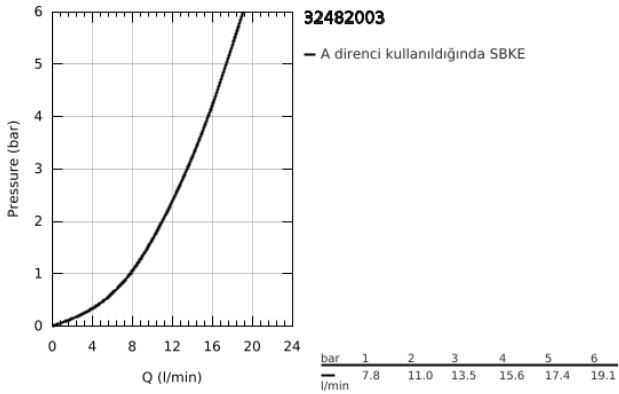

### ÜRÜN AÇIKLAMASI

- Renk: krom
- duvar tipi
- GROHE LongLife kaplama
- GROHE SilkMove 35 mm seramik kartuş
- ayarlanabilir akış limitleyici
- döner çıkış ucu, hareket eksenini 360°
- çıkış ucu uzunluğu 244 mm
- C-unions
- maximum flow rate (at 3 bar): 13.5 l/min
- Profesyonel Edisyon