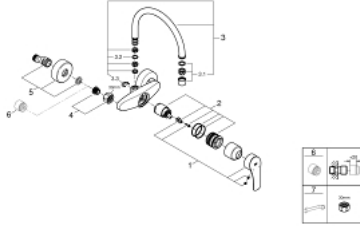

### ÜRÜN AÇIKLAMASI

- Renk: krom
- duvar tipi
- GROHE LongLife kaplama
- GROHE SilkMove 35 mm seramik kartuş
- ayarlanabilir akış limitleyici
- döner çıkış ucu, hareket eksenini 360°
- çıkış ucu uzunluğu 244 mm
- C-unions
- maximum flow rate (at 3 bar): 13.5 l/min
- Profesyonel Edisyon

### YEDEK PARÇALAR, Eylül 2019 – now

- 1: Kumanda Kolu (Sipariş no. 48542000)
- 2: Kartuş (Sipariş no. 46374000)
- 3: çıkış ucu (Sipariş no. 13371000)
- 3.1: Perlatör (Sipariş no. 06574000)
- 3.2: İzolasyon contası (Sipariş no. 0128500M)
- 3.3: Güvenlik halkası (Sipariş no. 0485300M)
- 4: Vidalı bağlantı 1/2" (Sipariş no. 45044000)
- 4.1: Conta Ø15 x Ø2 (Sipariş no. 0311900M)
- 5: Ekzantrik (Sipariş no. 12662000)
- 6: Uzatma 3/4", 20 mm (Sipariş no. 0713000M)\*
- 7: özel anahtar (Sipariş no. 19377000)\*