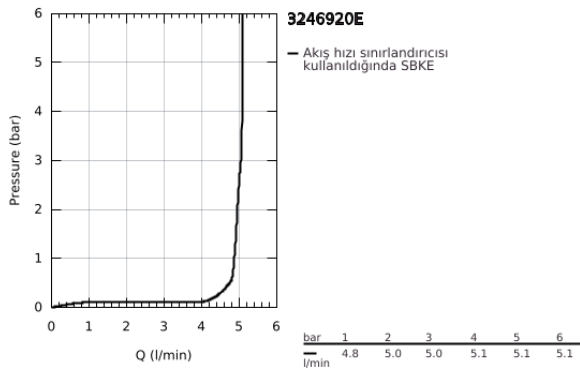

32 469 20E EURODISC COSMOPOLİTAN TEK KUMANDALI LAVABO BATARYASI S-BOYUT

ÜRÜN AÇIKLAMASI

- Renk: krom
- GROHE SilkMove 35 mm seramik kartuş
- ayarlanabilir akış limitleyici
- opsiyonel sıcaklık limitleyici
- GROHE LongLife kaplama
- GROHE EcoJoy daha az su tüketimi ve mükemmel akış teknolojisi
- maximum flow rate (at 3 bar): 5 l/min
- SpeedClean perlatör
- GROHE FastFixation montaj sistemi
- sifon kumandasız
- spiral bağlantı hortumları