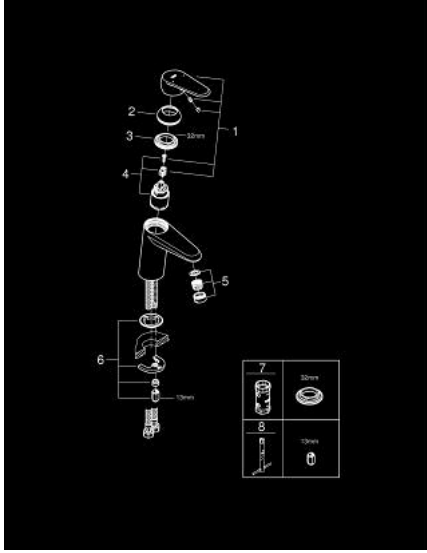

32 469 20E EURODISC COSMOPOLİTAN TEK KUMANDALI LAVABO BATARYASI S-BOYUT

ÜRÜN AÇIKLAMASI

- Renk: krom
- GROHE SilkMove 35 mm seramik kartuş
- ayarlanabilir akış limitleyici
- opsiyonel sıcaklık limitleyici
- GROHE LongLife kaplama
- GROHE EcoJoy daha az su tüketimi ve mükemmel akış teknolojisi
- maximum flow rate (at 3 bar): 5 l/min
- SpeedClean perlatör
- GROHE FastFixation montaj sistemi
- sifon kumandasız
- spiral bağlantı hortumları

32 469 20E EURODISC COSMOPOLİTAN TEK KUMANDALI LAVABO BATARYASI S-BOYUT

YEDEK PARÇALAR, Ağustos 2017 – now

- 1: Kumanda Kolu (Sipariş no. 46738000)
 - 2: Kapak (Sipariş no. 46492000)
 - 3: Eurostyle Kartuş Somunu (Sipariş no. 46460000)
 - 4: Kartuş (Sipariş no. 46374000)
 - 5: Akış sınırlayıcı (Sipariş no. 13955000)
 - 6: Vida bağlantılı montaj (Sipariş no. 46645000)
 - 7: Soket anahtarı (Sipariş no. 19332000)*
 - 8: İngiliz anahtarı (Sipariş no. 19017000)*
- *Özel aksesuarlar