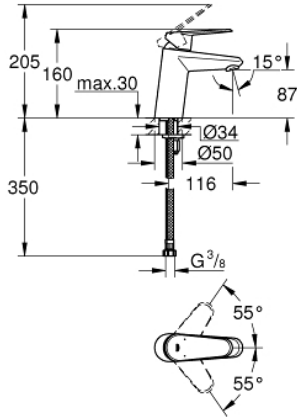

32 469 20E EURODISC COSMOPOLİTAN TEK KUMANDALI LAVABO BATARYASI S-BOYUT

ÜRÜN AÇIKLAMASI

- Renk: krom
- GROHE SilkMove 35 mm seramik kartuş
- ayarlanabilir akış limitleyici
- opsiyonel sıcaklık limitleyici
- GROHE LongLife kaplama
- GROHE EcoJoy daha az su tüketimi ve mükemmel akış teknolojisi
- maximum flow rate (at 3 bar): 5 l/min
- SpeedClean perlatör
- GROHE FastFixation montaj sistemi
- sifon kumandasız
- spiral bağlantı hortumları

32 469 20E EURODISC COSMOPOLİTAN TEK KUMANDALI LAVABO BATARYASI S-BOYUT

YEDEK PARÇALAR, Ağustos 2017 – now

- 1: Kumanda Kolu (Sipariş no. 46738000)
 - 2: Kapak (Sipariş no. 46492000)
 - 3: Eurostyle Kartuş Somunu (Sipariş no. 46460000)
 - 4: Kartuş (Sipariş no. 46374000)
 - 5: Akış sınırlayıcı (Sipariş no. 13955000)
 - 6: Vida bağlantılı montaj (Sipariş no. 46645000)
 - 7: Soket anahtarı (Sipariş no. 19332000)*
 - 8: İngiliz anahtarı (Sipariş no. 19017000)*
- *Özel aksesuarlar