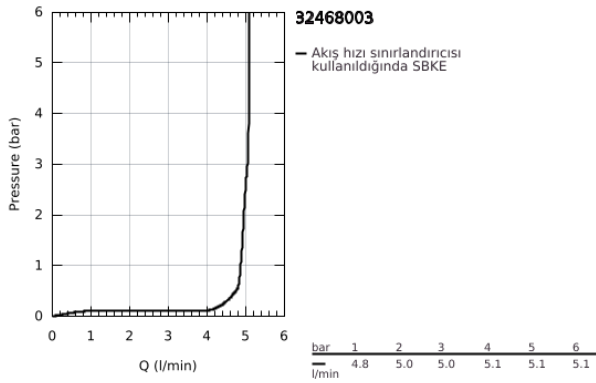

32 468 003 EUROSTYLE TEK KUMANDALI LAVABO BATARYASI S-BOYUT

ÜRÜN AÇIKLAMASI

- Renk: krom
- metal kumanda kolu
- GROHE SilkMove 35 mm seramik kartuş
- ayarlanabilir akış limitleyici
- sıcaklık limitleyici ile
- GROHE LongLife kaplama
- GROHE EcoJoy daha az su tüketimi ve mükemmel akış teknolojisi
- maximum flow rate (at 3 bar): 5 l/min
- GROHE FastFixation installation system
- sifon kumandasız
- spiral bağlantı hortumları