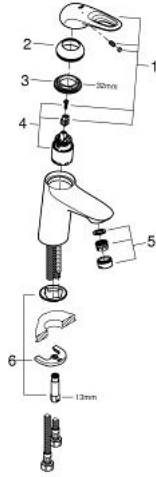

32 468 003 EUROSTYLE TEK KUMANDALI LAVABO BATARYASI S-BOYUT

ÜRÜN AÇIKLAMASI

- Renk: krom
- metal kumanda kolu
- GROHE SilkMove 35 mm seramik kartuş
- ayarlanabilir akış limitleyici
- sıcaklık limitleyici ile
- GROHE LongLife kaplama
- GROHE EcoJoy daha az su tüketimi ve mükemmel akış teknolojisi
- maximum flow rate (at 3 bar): 5 l/min
- GROHE FastFixation installation system
- sifon kumandasız
- spiral bağlantı hortumları

32 468 003 **EUROSTYLE TEK KUMANDALI LAVABO BATARYASI**
S-BOYUT

YEDEK PARÇALAR, Ocak 2015 – now

- 1: Kumanda Kolu (Sipariş no. 46938000)
 - 2: Kapak (Sipariş no. 46492000)
 - 3: Eurostyle Kartuş Somunu (Sipariş no. 46460000)
 - 4: Kartuş (Sipariş no. 46374000)
 - 5: Perlatör (Sipariş no. 48159000)
 - 6: Vida bağlantılı montaj (Sipariş no. 46671000)
 - 7: Soket anahtarı (Sipariş no. 19332000)*
 - 8: İngiliz anahtarı (Sipariş no. 19017000)*
- *Özel aksesuarlar