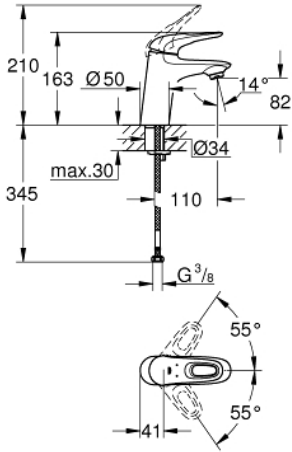

32 468 003 EUROSTYLE TEK KUMANDALI LAVABO BATARYASI S-BOYUT

ÜRÜN AÇIKLAMASI

- Renk: krom
- metal kumanda kolu
- GROHE SilkMove 35 mm seramik kartuş
- ayarlanabilir akış limitleyici
- sıcaklık limitleyici ile
- GROHE LongLife kaplama
- GROHE EcoJoy daha az su tüketimi ve mükemmel akış teknolojisi
- maximum flow rate (at 3 bar): 5 l/min
- GROHE FastFixation installation system
- sifon kumandasız
- spiral bağlantı hortumları

32 468 003 **EUROSTYLE TEK KUMANDALI LAVABO BATARYASI**
S-BOYUT

YEDEK PARÇALAR, Ocak 2015 – now

- 1: Kumanda Kolu (Sipariş no. 46938000)
 - 2: Kapak (Sipariş no. 46492000)
 - 3: Eurostyle Kartuş Somunu (Sipariş no. 46460000)
 - 4: Kartuş (Sipariş no. 46374000)
 - 5: Perlatör (Sipariş no. 48159000)
 - 6: Vida bağlantılı montaj (Sipariş no. 46671000)
 - 7: Soket anahtarı (Sipariş no. 19332000)*
 - 8: İngiliz anahtarı (Sipariş no. 19017000)*
- *Özel aksesuarlar