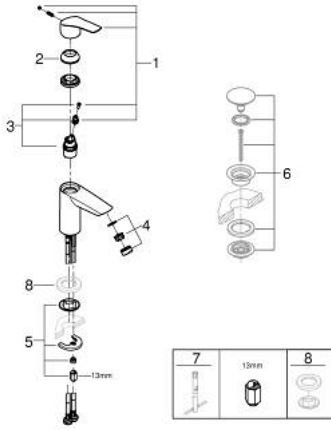

32 467 243 3 EUROSMART TEK KUMANDALI LAVABO BATARYASI S-BOYUT

ÜRÜN AÇIKLAMASI

- Renk: matte black
- GROHE SilkMove 28 mm seramik kartuş
- ayarlanabilir akış limitleyici
- sıcaklık limitleyici ile
- GROHE EcoJoy daha az su tüketimi ve mükemmel akış teknolojisi
- maximum flow rate (at 3 bar): 5 l/min
- izole edilmiş iç su yolları- kurşun ve nikel içermez
- GROHE FastFixation installation system
- sifon kumandasız
- spiral bağlantı hortumları

32 467 243 3 **EUROSMART TEK KUMANDALI LAVABO BATARYASI**
S-BOYUT

YEDEK PARÇALAR, Şubat 2023 – now

- 1: Kumanda Kolu (Sipariş no. 485482430)
- 2: tapa1 (Sipariş no. 461162430)
- 3: Kartuş (Sipariş no. 48518000)
- 4: Perlatör (Sipariş no. 481592430)
- 5: Vida bağlantılı montaj (Sipariş no. 46645000)
- 6: Bas-aç gider seti (Sipariş no. 658072430)*
- 7: İngiliz anahtarı (Sipariş no. 19017000)*