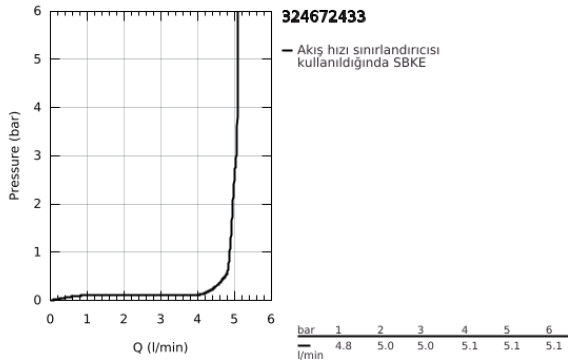

32 467 243 3 EUROSMART TEK KUMANDALI LAVABO BATARYASI S-BOYUT

ÜRÜN AÇIKLAMASI

- Renk: matte black
- GROHE SilkMove 28 mm seramik kartuş
- ayarlanabilir akış limitleyici
- sıcaklık limitleyici ile
- GROHE EcoJoy daha az su tüketimi ve mükemmel akış teknolojisi
- maximum flow rate (at 3 bar): 5 l/min
- izole edilmiş iç su yolları- kurşun ve nikel içermez
- GROHE FastFixation installation system
- sifon kumandasız
- spiral bağlantı hortumları