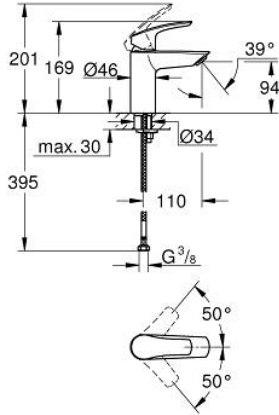

32 467 243 3 EUROSMART TEK KUMANDALI LAVABO BATARYASI S-BOYUT

ÜRÜN AÇIKLAMASI

- Renk: matte black
- GROHE SilkMove 28 mm seramik kartuş
- ayarlanabilir akış limitleyici
- sıcaklık limitleyici ile
- GROHE EcoJoy daha az su tüketimi ve mükemmel akış teknolojisi
- maximum flow rate (at 3 bar): 5 l/min
- izole edilmiş iç su yolları- kurşun ve nikel içermez
- GROHE FastFixation installation system
- sifon kumandasız
- spiral bağlantı hortumları

32 467 243 3 **EUROSMART TEK KUMANDALI LAVABO BATARYASI**
S-BOYUT

YEDEK PARÇALAR, Şubat 2023 – now

- 1: Kumanda Kolu (Sipariş no. 485482430)
- 2: tapa1 (Sipariş no. 461162430)
- 3: Kartuş (Sipariş no. 48518000)
- 4: Perlatör (Sipariş no. 481592430)
- 5: Vida bağlantılı montaj (Sipariş no. 46645000)
- 6: Bas-aç gider seti (Sipariş no. 658072430)*
- 7: İngiliz anahtarı (Sipariş no. 19017000)*