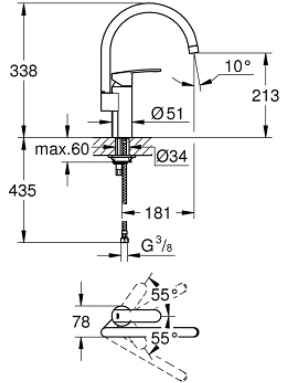

32 449 001 WAVE COSMOPOLİTAN TEK KUMANDALI EVİYE BATARYASI

ÜRÜN AÇIKLAMASI

- Renk: krom
- yüksek çıkış ucu
- GROHE SilkMove 35 mm seramik kartuş
- entegreli ısı ayarlayıcısı
- GROHE LongLife kaplama
- ayarlanabilir akış limitleyici
- döner çıkış ucu
- ayarlanabilir hareket eksenini 0° / 150° / 360°
- perlatörlü
- spiral bağlantı hortumları
- hızlı montaj sistemi
- GROHE QuickTool included

32 449 001 **WAVE COSMOPOLİTAN TEK KUMANDALI EVİYE BATARYASI**

YEDEK PARÇALAR, Mart 2019 – now

- 1: Kumanda Kolu (Sipariş no. 46726000)
 - 2: Kapak (Sipariş no. 46492000)
 - 3: vida halkası (Sipariş no. 46815000)
 - 4: Kartuş (Sipariş no. 46374000)
 - 5: Çıkış (Sipariş no. 13372000)
 - 5.1: İzolasyon contası (Sipariş no. 0128500M)
 - 5.2: Güvenlik halkası (Sipariş no. 4826600M)
 - 5.3: Perlatör (Sipariş no. 06574000)
 - 6: Vida bağlantılı montaj (Sipariş no. 46249000)
 - 7: Destek plakası (Sipariş no. 05334000)
 - 8: İngiliz anahtarı (Sipariş no. 19017000)*
 - 9: Soket anahtarı (Sipariş no. 19332000)*
- *Özel aksesuarlar