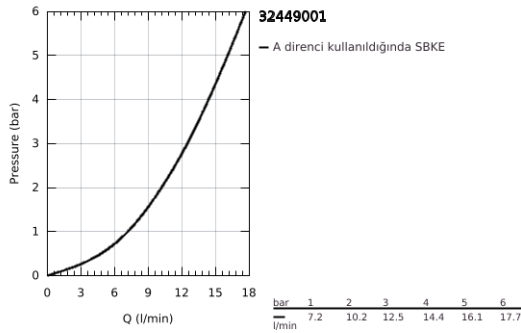

32 449 001 WAVE COSMOPOLİTAN TEK KUMANDALI EVİYE BATARYASI

ÜRÜN AÇIKLAMASI

- Renk: krom
- yüksek çıkış ucu
- GROHE SilkMove 35 mm seramik kartuş
- entegreli ısı ayarlayıcısı
- GROHE LongLife kaplama
- ayarlanabilir akış limitleyici
- döner çıkış ucu
- ayarlanabilir hareket eksenini 0° / 150° / 360°
- perlatörlü
- spiral bağlantı hortumları
- hızlı montaj sistemi
- GROHE QuickTool included