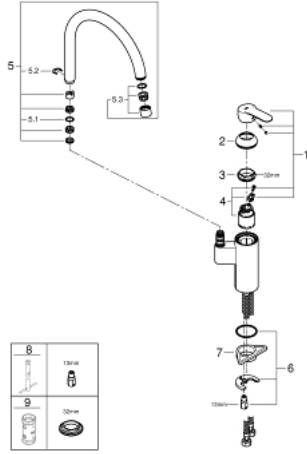

32 449 001 WAVE COSMOPOLİTAN TEK KUMANDALI EVİYE BATARYASI

ÜRÜN AÇIKLAMASI

- Renk: krom
- yüksek çıkış ucu
- GROHE SilkMove 35 mm seramik kartuş
- entegreli ısı ayarlayıcısı
- GROHE LongLife kaplama
- ayarlanabilir akış limitleyici
- döner çıkış ucu
- ayarlanabilir hareket eksenini 0° / 150° / 360°
- perlatörlü
- spiral bağlantı hortumları
- hızlı montaj sistemi
- GROHE QuickTool included

32 449 001 **WAVE COSMOPOLİTAN TEK KUMANDALI EVİYE BATARYASI**

YEDEK PARÇALAR, Mart 2019 – now

- 1: Kumanda Kolu (Sipariş no. 46726000)
 - 2: Kapak (Sipariş no. 46492000)
 - 3: vida halkası (Sipariş no. 46815000)
 - 4: Kartuş (Sipariş no. 46374000)
 - 5: Çıkış (Sipariş no. 13372000)
 - 5.1: İzolasyon contası (Sipariş no. 0128500M)
 - 5.2: Güvenlik halkası (Sipariş no. 4826600M)
 - 5.3: Perlatör (Sipariş no. 06574000)
 - 6: Vida bağlantılı montaj (Sipariş no. 46249000)
 - 7: Destek plakası (Sipariş no. 05334000)
 - 8: İngiliz anahtarı (Sipariş no. 19017000)*
 - 9: Soket anahtarı (Sipariş no. 19332000)*
- *Özel aksesuarlar