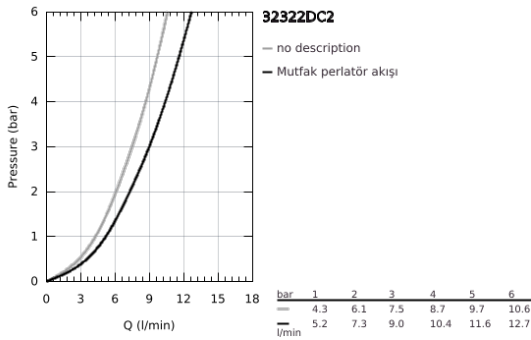

32 322 DC2 MİNTA TEK KUMANDALI EVİYE BATARYASI

ÜRÜN AÇIKLAMASI

- Renk: paslanmaz çelik
- U tipi çıkış ucu
- GROHE LongLife kaplama
- GROHE SilkMove 46 mm seramik kartuş
- Easy Docking Function kolay ve zahmetsiz geri çekim
- Pull-Out spout for greater flexibility
- spiralli çift akışlı el duşu
- ayarlanabilir akış limitleyici
- döner çıkış ucu, hareket eksenli 360°
- entegre çek valf
- entegre çek valf
- spiral bağlantı hortumları
- hızlı montaj sistemi
- maximum flow rate (at 3 bar): 9 l/min