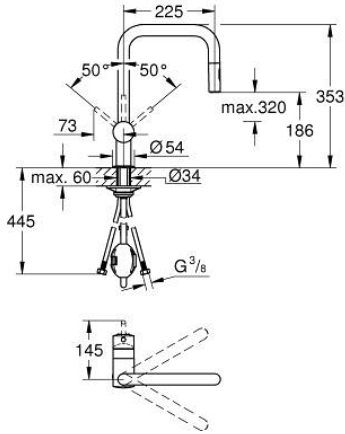

32 322 DC2 MİNTA TEK KUMANDALI EVİYE BATARYASI

ÜRÜN AÇIKLAMASI

- Renk: paslanmaz çelik
- U tipi çıkış ucu
- GROHE LongLife kaplama
- GROHE SilkMove 46 mm seramik kartuş
- Easy Docking Function kolay ve zahmetsiz geri çekim
- Pull-Out spout for greater flexibility
- spiralli çift akışlı el duşu
- ayarlanabilir akış limitleyici
- döner çıkış ucu, hareket eksenli 360°
- entegre çek valf
- entegre çek valf
- spiral bağlantı hortumları
- hızlı montaj sistemi
- maximum flow rate (at 3 bar): 9 l/min

32 322 DC2 MİNTA TEK KUMANDALI EVİYE BATARYASI

YEDEK PARÇALAR, Haziran 2024 – now

- 1: Kumanda Kolu (Sipariş no. 46015DC0)
- 2: Kapak (Sipariş no. 46025DC0)
- 3: Kartuş (Sipariş no. 46048000)
- 4: Eldusu (Sipariş no. 48416DC0)
- 4.1: Çek-valf (Sipariş no. 08565000)
- 4.2: Akış limitleyici (Sipariş no. 48347000)
- 5: Vida bağlantılı montaj (Sipariş no. 46345000)
- 6: shower hose (Sipariş no. 48293000)
- 7: Destek plakası (Sipariş no. 05334000)