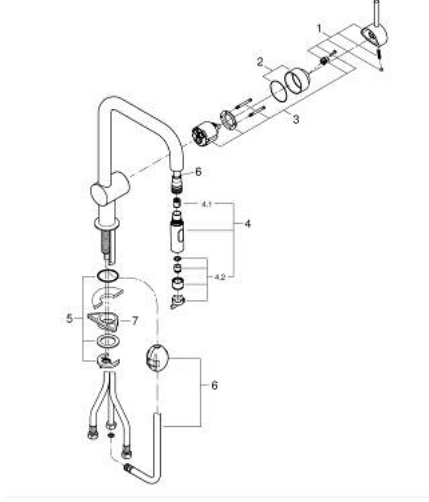

32 322 DC2 MİNTA TEK KUMANDALI EVİYE BATARYASI

ÜRÜN AÇIKLAMASI

- Renk: paslanmaz çelik
- U tipi çıkış ucu
- GROHE LongLife kaplama
- GROHE SilkMove 46 mm seramik kartuş
- Easy Docking Function kolay ve zahmetsiz geri çekim
- Pull-Out spout for greater flexibility
- spiralli çift akışlı el duşu
- ayarlanabilir akış limitleyici
- döner çıkış ucu, hareket eksenli 360°
- entegre çek valf
- entegre çek valf
- spiral bağlantı hortumları
- hızlı montaj sistemi
- maximum flow rate (at 3 bar): 9 l/min

32 322 DC2 MİNTA TEK KUMANDALI EVİYE BATARYASI

YEDEK PARÇALAR, Haziran 2024 – now

- 1: Kumanda Kolu (Sipariş no. 46015DC0)
- 2: Kapak (Sipariş no. 46025DC0)
- 3: Kartuş (Sipariş no. 46048000)
- 4: Eldusu (Sipariş no. 48416DC0)
- 4.1: Çek-valf (Sipariş no. 08565000)
- 4.2: Akış limitleyici (Sipariş no. 48347000)
- 5: Vida bağlantılı montaj (Sipariş no. 46345000)
- 6: shower hose (Sipariş no. 48293000)
- 7: Destek plakası (Sipariş no. 05334000)