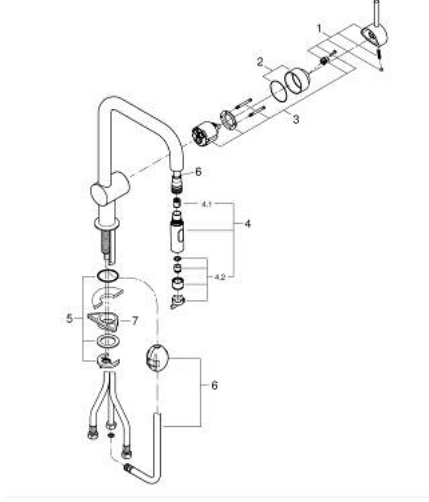

32 322 AL2 MİNTA TEK KUMANDALI EVİYE BATARYASI

YEDEK PARÇALAR, Haziran 2024 – now

- 1: Kumanda Kolu (Sipariş no. 46015AL0)
- 2: Kapak (Sipariş no. 46025AL0)
- 3: Kartuş (Sipariş no. 46048000)
- 4: Eldusu (Sipariş no. 48416AL0)
- 5: Vida bağlantılı montaj (Sipariş no. 46345000)
- 6: shower hose (Sipariş no. 48293000)
- 7: Destek plakası (Sipariş no. 05334000)