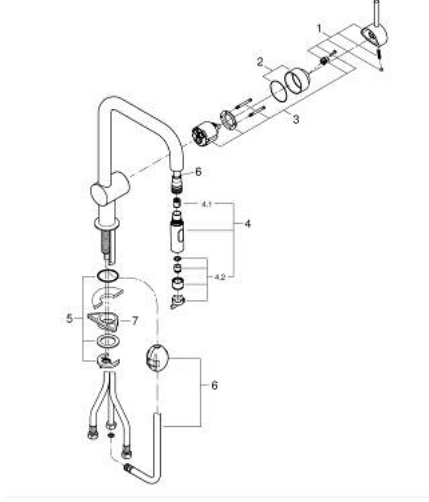

32 322 002 MİNTA TEK KUMANDALI EVİYE BATARYASI

ÜRÜN AÇIKLAMASI

- Renk: krom
- U tipi çıkış ucu
- GROHE LongLife kaplama
- GROHE SilkMove 46 mm seramik kartuş
- Pull-Out spout for greater flexibility
- spiralli çift akışlı el duşu
- normal akışa otomatik geçiş
- ayarlanabilir akış limitleyici
- döner çıkış ucu, hareket eksenini 360°
- entegre çek valf
- spiral bağlantı hortumları
- hızlı montaj sistemi
- maximum flow rate (at 3 bar): 9 l/min

32 322 002 MİNTA TEK KUMANDALI EVİYE BATARYASI

YEDEK PARÇALAR, Haziran 2024 – now

- 1: Kumanda Kolu (Sipariş no. 46015000)
- 2: Kapak (Sipariş no. 46025000)
- 3: Kartuş (Sipariş no. 46048000)
- 4: Eldusu (Sipariş no. 48416000)
- 4.1: Çek-valf (Sipariş no. 08565000)
- 4.2: Akış limitleyici (Sipariş no. 48347000)
- 5: Vida bağlantılı montaj (Sipariş no. 46345000)
- 6: shower hose (Sipariş no. 48293000)
- 7: Destek plakası (Sipariş no. 05334000)