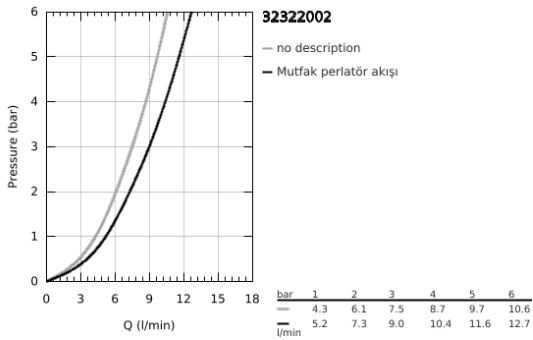

32 322 002 MİNTA TEK KUMANDALI EVİYE BATARYASI

ÜRÜN AÇIKLAMASI

- Renk: krom
- U tipi çıkış ucu
- GROHE LongLife kaplama
- GROHE SilkMove 46 mm seramik kartuş
- Pull-Out spout for greater flexibility
- spiralli çift akışlı el duşu
- normal akışa otomatik geçiş
- ayarlanabilir akış limitleyici
- döner çıkış ucu, hareket eksenini 360°
- entegre çek valf
- spiral bağlantı hortumları
- hızlı montaj sistemi
- maximum flow rate (at 3 bar): 9 l/min