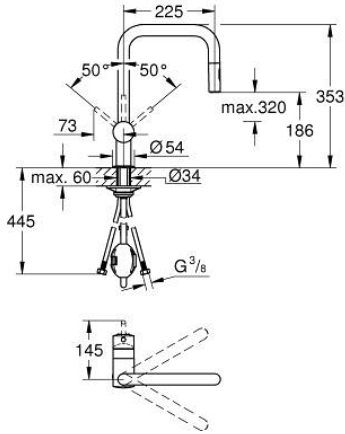

32 322 002 MİNTA TEK KUMANDALI EVİYE BATARYASI

ÜRÜN AÇIKLAMASI

- Renk: krom
- U tipi çıkış ucu
- GROHE LongLife kaplama
- GROHE SilkMove 46 mm seramik kartuş
- Pull-Out spout for greater flexibility
- spiralli çift akışlı el duşu
- normal akışa otomatik geçiş
- ayarlanabilir akış limitleyici
- döner çıkış ucu, hareket eksenini 360°
- entegre çek valf
- spiral bağlantı hortumları
- hızlı montaj sistemi
- maximum flow rate (at 3 bar): 9 l/min

32 322 002 MİNTA TEK KUMANDALI EVİYE BATARYASI

YEDEK PARÇALAR, Haziran 2024 – now

- 1: Kumanda Kolu (Sipariş no. 46015000)
- 2: Kapak (Sipariş no. 46025000)
- 3: Kartuş (Sipariş no. 46048000)
- 4: Eldusu (Sipariş no. 48416000)
- 4.1: Çek-valf (Sipariş no. 08565000)
- 4.2: Akış limitleyici (Sipariş no. 48347000)
- 5: Vida bağlantılı montaj (Sipariş no. 46345000)
- 6: shower hose (Sipariş no. 48293000)
- 7: Destek plakası (Sipariş no. 05334000)