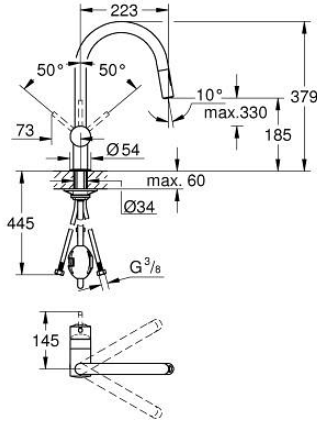

### ÜRÜN AÇIKLAMASI

- Renk: paslanmaz çelik
- C tipi çıkış ucu
- GROHE LongLife kaplama
- GROHE SilkMove 46 mm seramik kartuş
- Pull-Out spout for greater flexibility
- spiralli çift akışlı el duşu
- ayarlanabilir akış limitleyici
- döner çıkış ucu, hareket eksenini 360°
- entegre çek valf
- entegre çek valf
- spiral bağlantı hortumları
- hızlı montaj sistemi
- maximum flow rate (at 3 bar): 9 l/min

### YEDEK PARÇALAR, Haziran 2024 – now

- 1: Kumanda Kolu (Sipariş no. 46015DC0)
- 2: Kapak (Sipariş no. 46025DC0)
- 3: Kartuş (Sipariş no. 46048000)
- 4: Eldusu (Sipariş no. 48416DC0)
- 4.1: Çek-valf (Sipariş no. 08565000)
- 4.2: Akış limitleyici (Sipariş no. 48347000)
- 5: Vida bağlantılı montaj (Sipariş no. 46345000)
- 6: shower hose (Sipariş no. 48293000)
- 7: Destek plakası (Sipariş no. 05334000)
- 8: Isı Limitleyici (Sipariş no. 46375000)