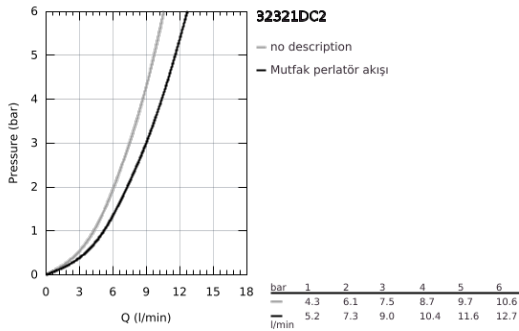

### ÜRÜN AÇIKLAMASI

- Renk: paslanmaz çelik
- C tipi çıkış ucu
- GROHE LongLife kaplama
- GROHE SilkMove 46 mm seramik kartuş
- Pull-Out spout for greater flexibility
- spiralli çift akışlı el duşu
- ayarlanabilir akış limitleyici
- döner çıkış ucu, hareket eksenini 360°
- entegre çek valf
- entegre çek valf
- spiral bağlantı hortumları
- hızlı montaj sistemi
- maximum flow rate (at 3 bar): 9 l/min