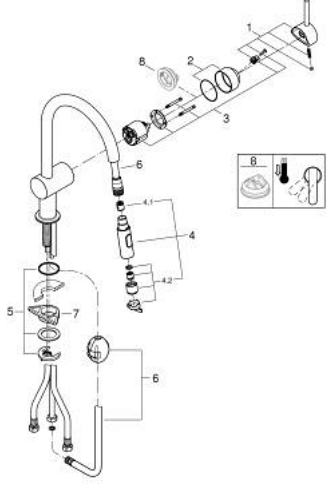

### ÜRÜN AÇIKLAMASI

- Renk: paslanmaz çelik
- C tipi çıkış ucu
- GROHE LongLife kaplama
- GROHE SilkMove 46 mm seramik kartuş
- Pull-Out spout for greater flexibility
- spiralli çift akışlı el duşu
- ayarlanabilir akış limitleyici
- döner çıkış ucu, hareket eksenini 360°
- entegre çek valf
- entegre çek valf
- spiral bağlantı hortumları
- hızlı montaj sistemi
- maximum flow rate (at 3 bar): 9 l/min

### YEDEK PARÇALAR, Haziran 2024 – now

- 1: Kumanda Kolu (Sipariş no. 46015DC0)
- 2: Kapak (Sipariş no. 46025DC0)
- 3: Kartuş (Sipariş no. 46048000)
- 4: Eldusu (Sipariş no. 48416DC0)
- 4.1: Çek-valf (Sipariş no. 08565000)
- 4.2: Akış limitleyici (Sipariş no. 48347000)
- 5: Vida bağlantılı montaj (Sipariş no. 46345000)
- 6: shower hose (Sipariş no. 48293000)
- 7: Destek plakası (Sipariş no. 05334000)
- 8: Isı Limitleyici (Sipariş no. 46375000)