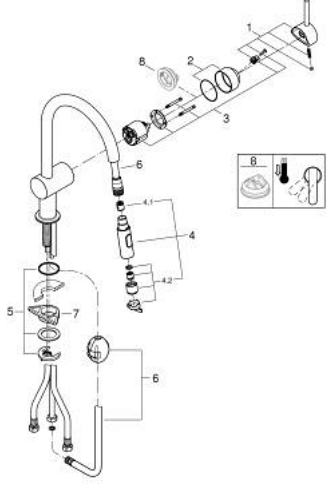

### ÜRÜN AÇIKLAMASI

- Renk: krom
- C tipi çıkış ucu
- GROHE LongLife kaplama
- GROHE SilkMove 46 mm seramik kartuş
- Pull-Out spout for greater flexibility
- spiralli çift akışlı el duşu
- ayarlanabilir akış limitleyici
- döner çıkış ucu, hareket eksenli 360°
- entegre çek valf
- spiral bağlantı hortumları
- hızlı montaj sistemi
- maximum flow rate (at 3 bar): 9 l/min

### YEDEK PARÇALAR, Haziran 2024 – now

- 1: Kumanda Kolu (Sipariş no. 46015000)
- 2: Kapak (Sipariş no. 46025000)
- 3: Kartuş (Sipariş no. 46048000)
- 4: Eldusu (Sipariş no. 48416000)
- 4.1: Çek-valf (Sipariş no. 08565000)
- 4.2: Akış limitleyici (Sipariş no. 48347000)
- 5: Vida bağlantılı montaj (Sipariş no. 46345000)
- 6: shower hose (Sipariş no. 48293000)
- 7: Destek plakası (Sipariş no. 05334000)
- 8: Isı Limitleyici (Sipariş no. 46375000)