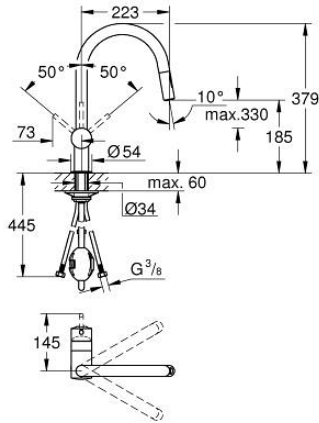

### ÜRÜN AÇIKLAMASI

- Renk: krom
- C tipi çıkış ucu
- GROHE LongLife kaplama
- GROHE SilkMove 46 mm seramik kartuş
- Pull-Out spout for greater flexibility
- spiralli çift akışlı el duşu
- ayarlanabilir akış limitleyici
- döner çıkış ucu, hareket eksenli 360°
- entegre çek valf
- spiral bağlantı hortumları
- hızlı montaj sistemi
- maximum flow rate (at 3 bar): 9 l/min

### YEDEK PARÇALAR, Haziran 2024 – now

- 1: Kumanda Kolu (Sipariş no. 46015000)
- 2: Kapak (Sipariş no. 46025000)
- 3: Kartuş (Sipariş no. 46048000)
- 4: Eldusu (Sipariş no. 48416000)
- 4.1: Çek-valf (Sipariş no. 08565000)
- 4.2: Akış limitleyici (Sipariş no. 48347000)
- 5: Vida bağlantılı montaj (Sipariş no. 46345000)
- 6: shower hose (Sipariş no. 48293000)
- 7: Destek plakası (Sipariş no. 05334000)
- 8: Isı Limitleyici (Sipariş no. 46375000)