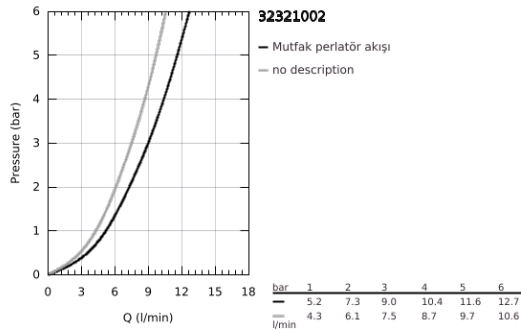

### ÜRÜN AÇIKLAMASI

- Renk: krom
- C tipi çıkış ucu
- GROHE LongLife kaplama
- GROHE SilkMove 46 mm seramik kartuş
- Pull-Out spout for greater flexibility
- spiralli çift akışlı el duşu
- ayarlanabilir akış limitleyici
- döner çıkış ucu, hareket eksenli 360°
- entegre çek valf
- spiral bağlantı hortumları
- hızlı montaj sistemi
- maximum flow rate (at 3 bar): 9 l/min