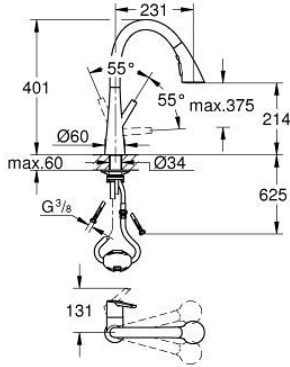

## 32 294 DC2 ZEDRA TEK KUMANDALI EVİYE BATARYASI

### ÜRÜN AÇIKLAMASI

- Renk: paslanmaz çelik
- GROHE LongLife kaplama
- GROHE SilkMove 35 mm seramik kartuş
- MagneticDocking spiral çıkış ucunun yerine kusursuz bir şekilde oturması için entegre mıknatıs
- Pull-Out spray for greater flexibility
- 3 farklı sprey
- yön değiştirici: linear sprey / <strong>&strong> SpeedClean </strong>&strong> jet akışı / GROHE blade spreyi (% 70'e kadar azaltılmış su tüketimi ve daha güçlü püskürtme performansı)
- durdurma işlevi - su akışını durdurmak için duraklatma düğmesi
- normal akışa otomatik geçiş
- ayarlanabilir akış limitleyici
- döner çıkış ucu, hareket eksenli 360°
- entegre çek valf
- spiral bağlantı hortumları
- 
- izole edilmiş iç su yolları- kurşun ve nikel içermez
- maximum flow rate (at 3 bar): 9 l/min

### YEDEK PARÇALAR, Temmuz 2017 – now

- 1: Kumanda Kolu (Sipariş no. 48476DC0)
- 2: vida halkası (Sipariş no. 48517000)
- 3: Kartuş (Sipariş no. 46374000)
- 4: Eldusu (Sipariş no. 48473DC0)
- 4.1: Akış sınırlayıcı (Sipariş no. 42622000)
- 4.2: Çek-valf (Sipariş no. 08565000)
- 4.3: Filtre (Sipariş no. 0676800M)
- 5: flow rate limiter (Sipariş no. 48303000)
- 6: Duş hortumu (Sipariş no. 48472000)
- 7: mounting set (Sipariş no. 48477000)
- 8: Destek plakası (Sipariş no. 05334000)
- 9: çabuk bağlantı (Sipariş no. 46338000)