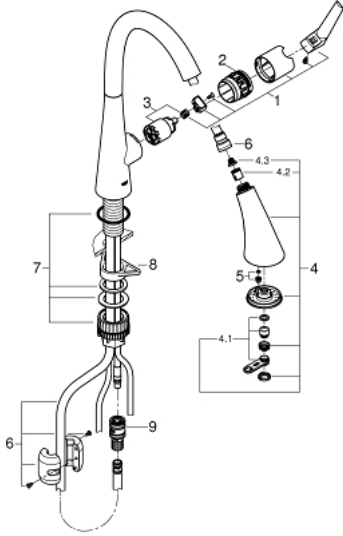

## 32 294 DC2 ZEDRA TEK KUMANDALI EVİYE BATARYASI

### ÜRÜN AÇIKLAMASI

- Renk: paslanmaz çelik
- GROHE LongLife kaplama
- GROHE SilkMove 35 mm seramik kartuş
- MagneticDocking spiral çıkış ucunun yerine kusursuz bir şekilde oturması için entegre mıknatıs
- Pull-Out spray for greater flexibility
- 3 farklı sprey
- yön değiştirici: linear sprey / <strong>&strong> SpeedClean </strong>&strong> jet akışı / GROHE blade spreyi (% 70'e kadar azaltılmış su tüketimi ve daha güçlü püskürtme performansı)
- durdurma işlevi - su akışını durdurmak için duraklatma düğmesi
- normal akışa otomatik geçiş
- ayarlanabilir akış limitleyici
- döner çıkış ucu, hareket eksenli 360°
- entegre çek valf
- spiral bağlantı hortumları
- 
- izole edilmiş iç su yolları- kurşun ve nikel içermez
- maximum flow rate (at 3 bar): 9 l/min

### YEDEK PARÇALAR, Temmuz 2017 – now

- 1: Kumanda Kolu (Sipariş no. 48476DC0)
- 2: vida halkası (Sipariş no. 48517000)
- 3: Kartuş (Sipariş no. 46374000)
- 4: Eldusu (Sipariş no. 48473DC0)
- 4.1: Akış sınırlayıcı (Sipariş no. 42622000)
- 4.2: Çek-valf (Sipariş no. 08565000)
- 4.3: Filtre (Sipariş no. 0676800M)
- 5: flow rate limiter (Sipariş no. 48303000)
- 6: Duş hortumu (Sipariş no. 48472000)
- 7: mounting set (Sipariş no. 48477000)
- 8: Destek plakası (Sipariş no. 05334000)
- 9: çabuk bağlantı (Sipariş no. 46338000)