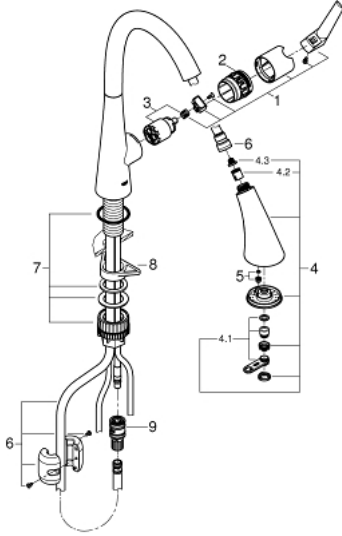

32 294 002 ZEDRA TEK KUMANDALI EVİYE BATARYASI

ÜRÜN AÇIKLAMASI

- Renk: krom
- GROHE LongLife kaplama
- GROHE SilkMove 35 mm seramik kartuş
- Pull-Out spray for greater flexibility
- MagneticDocking spiral çıkış ucunun yerine kusursuz bir şekilde oturması için entegre mıknatıs
- 3 farklı sprey
- yön değiştirici: linear sprey / SpeedClean jet akışı / GROHE blade spreyi (% 70'e kadar azaltılmış su tüketimi ve daha güçlü püskürtme performansı)
- durdurma işlevi - su akışını durdurmak için duraklatma düğmesi
- normal akışa otomatik geçiş
- ayarlanabilir akış limitleyici
- döner çıkış ucu, hareket eksenli 360°
- entegre çek valf
- spiral bağlantı hortumları
- izole edilmiş iç su yolları- kurşun ve nikel içermez
- maximum flow rate (at 3 bar): 9 l/min

32 294 002 ZEDRA TEK KUMANDALI EVİYE BATARYASI

YEDEK PARÇALAR, Temmuz 2017 – now

- 1: Kumanda Kolu (Sipariş no. 48476000)
- 2: vida halkası (Sipariş no. 48517000)
- 3: Kartuş (Sipariş no. 46374000)
- 4: Eldusu (Sipariş no. 48473000)
- 4.1: Akış sınırlayıcı (Sipariş no. 42622000)
- 4.2: Çek-valf (Sipariş no. 08565000)
- 4.3: Filtre (Sipariş no. 0676800M)
- 5: flow rate limiter (Sipariş no. 48303000)
- 6: Duş hortumu (Sipariş no. 48472000)
- 7: mounting set (Sipariş no. 48477000)
- 8: Destek plakası (Sipariş no. 05334000)
- 9: çabuk bağlantı (Sipariş no. 46338000)