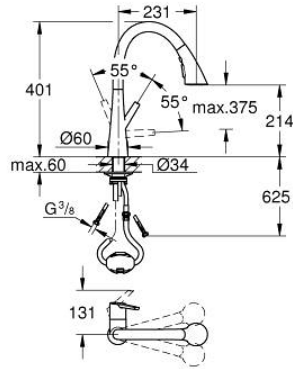

32 294 002 ZEDRA TEK KUMANDALI EVİYE BATARYASI

ÜRÜN AÇIKLAMASI

- Renk: krom
- GROHE LongLife kaplama
- GROHE SilkMove 35 mm seramik kartuş
- Pull-Out spray for greater flexibility
- MagneticDocking spiral çıkış ucunun yerine kusursuz bir şekilde oturması için entegre mıknatıs
- 3 farklı sprey
- yön değiştirici: linear sprey / SpeedClean jet akışı / GROHE blade spreyi (% 70'e kadar azaltılmış su tüketimi ve daha güçlü püskürtme performansı)
- durdurma işlevi - su akışını durdurmak için duraklatma düğmesi
- normal akışa otomatik geçiş
- ayarlanabilir akış limitleyici
- döner çıkış ucu, hareket eksenli 360°
- entegre çek valf
- spiral bağlantı hortumları
- izole edilmiş iç su yolları- kurşun ve nikel içermez
- maximum flow rate (at 3 bar): 9 l/min

32 294 002 ZEDRA TEK KUMANDALI EVİYE BATARYASI

YEDEK PARÇALAR, Temmuz 2017 – now

- 1: Kumanda Kolu (Sipariş no. 48476000)
- 2: vida halkası (Sipariş no. 48517000)
- 3: Kartuş (Sipariş no. 46374000)
- 4: Eldusu (Sipariş no. 48473000)
- 4.1: Akış sınırlayıcı (Sipariş no. 42622000)
- 4.2: Çek-valf (Sipariş no. 08565000)
- 4.3: Filtre (Sipariş no. 0676800M)
- 5: flow rate limiter (Sipariş no. 48303000)
- 6: Duş hortumu (Sipariş no. 48472000)
- 7: mounting set (Sipariş no. 48477000)
- 8: Destek plakası (Sipariş no. 05334000)
- 9: çabuk bağlantı (Sipariş no. 46338000)