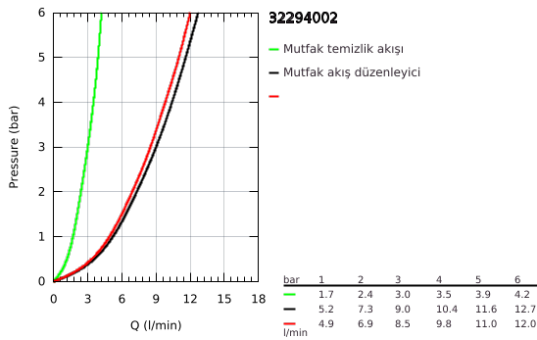

32 294 002 ZEDRA TEK KUMANDALI EVİYE BATARYASI

ÜRÜN AÇIKLAMASI

- Renk: krom
- GROHE LongLife kaplama
- GROHE SilkMove 35 mm seramik kartuş
- Pull-Out spray for greater flexibility
- MagneticDocking spiral çıkış ucunun yerine kusursuz bir şekilde oturması için entegre mıknatıs
- 3 farklı sprey
- yön değiştirici: linear sprey / SpeedClean jet akışı / GROHE blade spreyi (% 70'e kadar azaltılmış su tüketimi ve daha güçlü püskürtme performansı)
- durdurma işlevi - su akışını durdurmak için duraklatma düğmesi
- normal akışa otomatik geçiş
- ayarlanabilir akış limitleyici
- döner çıkış ucu, hareket eksenli 360°
- entegre çek valf
- spiral bağlantı hortumları
- izole edilmiş iç su yolları- kurşun ve nikel içermez
- maximum flow rate (at 3 bar): 9 l/min