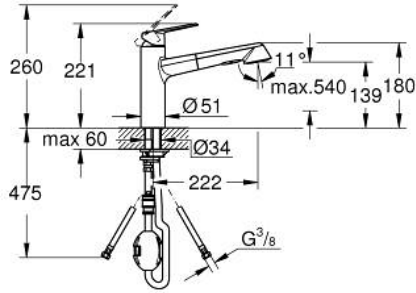

32 257 002 EURODISC COSMOPOLİTAN TEK KUMANDALI EVİYE BATARYASI

ÜRÜN AÇIKLAMASI

- Renk: krom
- orta yüksek çıkış ucu
- GROHE LongLife kaplama
- GROHE SilkMove 35 mm seramik kartuş
- Pull-Out spray for greater flexibility
- Dual Spray - switch between laminar spray and shower jet
- ayarlanabilir akış limitleyici
- döner çıkış ucu
- hareket eksenini 100°
- entegre çek valf
- spiral bağlantı hortumları
- hızlı montaj sistemi
- maximum flow rate (at 3 bar): 11 l/min

32 257 002 EURODISC COSMOPOLİTAN TEK KUMANDALI EVİYE BATARYASI

YEDEK PARÇALAR, Eylül 2023 – now

- 1: Kumanda Kolu (Sipariş no. 46738000)
 - 2: Kapak (Sipariş no. 46492000)
 - 3: vida halkası (Sipariş no. 46815000)
 - 4: Kartuş (Sipariş no. 46374000)
 - 5: Eldusu (Sipariş no. 46769000)
 - 5.1: Perlatör (Sipariş no. 46711000)
 - 5.2: Çek-valf (Sipariş no. 08565000)
 - 5.3: Filtre (Sipariş no. 0676800M)
 - 6: Duş hortumu (Sipariş no. 48293000)
 - 7: Conta kiti (Sipariş no. 46760000)
 - 8: Vida bağlantılı montaj (Sipariş no. 46346000)
 - 9: çabuk bağlantı (Sipariş no. 46338000)
 - 10: Destek plakası (Sipariş no. 05334000)
 - 11: Soket anahtarı (Sipariş no. 19332000)*
- *Özel aksesuarlar