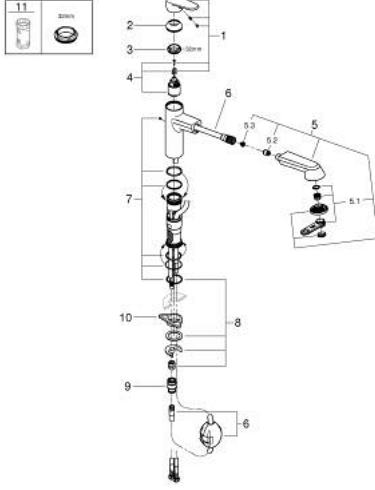

32 257 002 EURODISC COSMOPOLİTAN TEK KUMANDALI EVİYE BATARYASI

ÜRÜN AÇIKLAMASI

- Renk: krom
- orta yüksek çıkış ucu
- GROHE LongLife kaplama
- GROHE SilkMove 35 mm seramik kartuş
- Pull-Out spray for greater flexibility
- Dual Spray - switch between laminar spray and shower jet
- ayarlanabilir akış limitleyici
- döner çıkış ucu
- hareket eksenini 100°
- entegre çek valf
- spiral bağlantı hortumları
- hızlı montaj sistemi
- maximum flow rate (at 3 bar): 11 l/min

32 257 002 EURODISC COSMOPOLİTAN TEK KUMANDALI EVİYE BATARYASI

YEDEK PARÇALAR, Eylül 2023 – now

- 1: Kumanda Kolu (Sipariş no. 46738000)
 - 2: Kapak (Sipariş no. 46492000)
 - 3: vida halkası (Sipariş no. 46815000)
 - 4: Kartuş (Sipariş no. 46374000)
 - 5: Eldusu (Sipariş no. 46769000)
 - 5.1: Perlatör (Sipariş no. 46711000)
 - 5.2: Çek-valf (Sipariş no. 08565000)
 - 5.3: Filtre (Sipariş no. 0676800M)
 - 6: Duş hortumu (Sipariş no. 48293000)
 - 7: Conta kiti (Sipariş no. 46760000)
 - 8: Vida bağlantılı montaj (Sipariş no. 46346000)
 - 9: çabuk bağlantı (Sipariş no. 46338000)
 - 10: Destek plakası (Sipariş no. 05334000)
 - 11: Soket anahtarı (Sipariş no. 19332000)*
- *Özel aksesuarlar