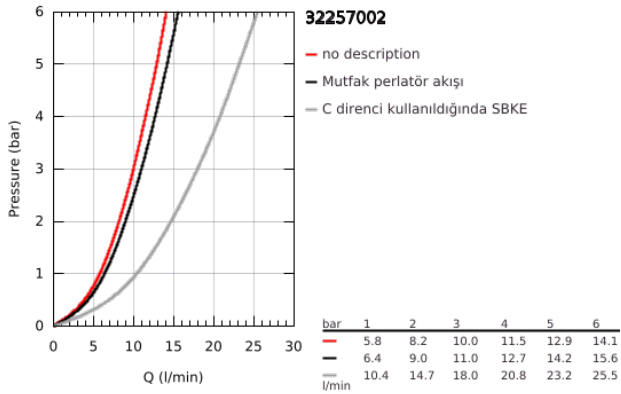

32 257 002 EURODISC COSMOPOLİTAN TEK KUMANDALI EVİYE BATARYASI

ÜRÜN AÇIKLAMASI

- Renk: krom
- orta yüksek çıkış ucu
- GROHE LongLife kaplama
- GROHE SilkMove 35 mm seramik kartuş
- Pull-Out spray for greater flexibility
- Dual Spray - switch between laminar spray and shower jet
- ayarlanabilir akış limitleyici
- döner çıkış ucu
- hareket eksenini 100°
- entegre çek valf
- spiral bağlantı hortumları
- hızlı montaj sistemi
- maximum flow rate (at 3 bar): 11 l/min