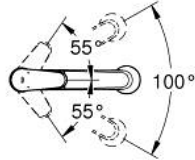

32 257 002 EURODISC COSMOPOLİTAN TEK KUMANDALI EVİYE BATARYASI

ÜRÜN AÇIKLAMASI

- Renk: krom
- orta yüksek çıkış ucu
- GROHE LongLife kaplama
- GROHE SilkMove 35 mm seramik kartuş
- Pull-Out spray for greater flexibility
- Dual Spray - switch between laminar spray and shower jet
- ayarlanabilir akış limitleyici
- döner çıkış ucu
- hareket eksenini 100°
- entegre çek valf
- spiral bağlantı hortumları
- hızlı montaj sistemi
- maximum flow rate (at 3 bar): 11 l/min

32 257 002 EURODISC COSMOPOLİTAN TEK KUMANDALI EVİYE BATARYASI

YEDEK PARÇALAR, Eylül 2023 – now

- 1: Kumanda Kolu (Sipariş no. 46738000)
 - 2: Kapak (Sipariş no. 46492000)
 - 3: vida halkası (Sipariş no. 46815000)
 - 4: Kartuş (Sipariş no. 46374000)
 - 5: Eldusu (Sipariş no. 46769000)
 - 5.1: Perlatör (Sipariş no. 46711000)
 - 5.2: Çek-valf (Sipariş no. 08565000)
 - 5.3: Filtre (Sipariş no. 0676800M)
 - 6: Duş hortumu (Sipariş no. 48293000)
 - 7: Conta kiti (Sipariş no. 46760000)
 - 8: Vida bağlantılı montaj (Sipariş no. 46346000)
 - 9: çabuk bağlantı (Sipariş no. 46338000)
 - 10: Destek plakası (Sipariş no. 05334000)
 - 11: Soket anahtarı (Sipariş no. 19332000)*
- *Özel aksesuarlar