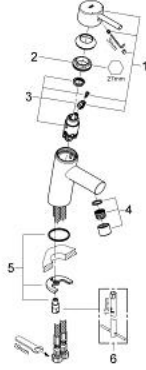

32 240 10E CONCETTO TEK KUMANDALI LAVABO BATARYASI S-BOYUT

ÜRÜN AÇIKLAMASI

- Renk: krom
- GROHE SilkMove 28 mm seramik kartuş
- ayarlanabilir akış limitleyici
- sıcaklık limitleyici ile
- GROHE LongLife kaplama
- GROHE EcoJoy daha az su tüketimi ve mükemmel akış teknolojisi
- maximum flow rate (at 3 bar): 5 l/min
- SpeedClean perlatör
- GROHE FastFixation montaj sistemi
- sifon kumandasız
- spiral bağlantı hortumları

32 240 10E CONCETTO TEK KUMANDALI LAVABO BATARYASI S-BOYUT

YEDEK PARÇALAR, Kasım 2010 – now

- 1: Kumanda Kolu (Sipariş no. 46753000)
- 2: Montaj halkası (Sipariş no. 46715000)
- 3: Kartuş (Sipariş no. 46580000)
- 4: Perlatör (Sipariş no. 13935000)
- 5: Vida bağlantılı montaj (Sipariş no. 46249000)
- 7: İngiliz anahtarı (Sipariş no. 19017000)*
- 7: rozet1 (Sipariş no. 48165000)*