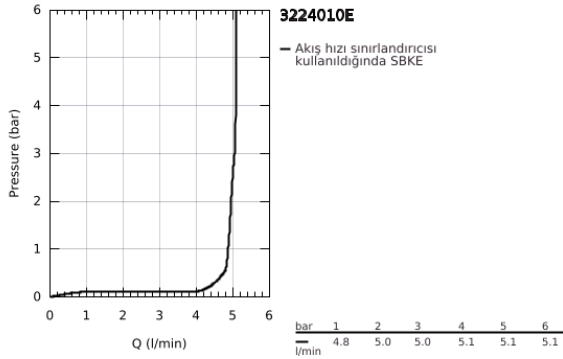

32 240 10E CONCETTO TEK KUMANDALI LAVABO BATARYASI S-BOYUT

ÜRÜN AÇIKLAMASI

- Renk: krom
- GROHE SilkMove 28 mm seramik kartuş
- ayarlanabilir akış limitleyici
- sıcaklık limitleyici ile
- GROHE LongLife kaplama
- GROHE EcoJoy daha az su tüketimi ve mükemmel akış teknolojisi
- maximum flow rate (at 3 bar): 5 l/min
- SpeedClean perlatör
- GROHE FastFixation montaj sistemi
- sifon kumandasız
- spiral bağlantı hortumları