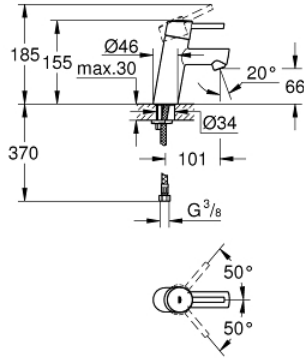

32 240 10E CONCETTO TEK KUMANDALI LAVABO BATARYASI S-BOYUT

ÜRÜN AÇIKLAMASI

- Renk: krom
- GROHE SilkMove 28 mm seramik kartuş
- ayarlanabilir akış limitleyici
- sıcaklık limitleyici ile
- GROHE LongLife kaplama
- GROHE EcoJoy daha az su tüketimi ve mükemmel akış teknolojisi
- maximum flow rate (at 3 bar): 5 l/min
- SpeedClean perlatör
- GROHE FastFixation montaj sistemi
- sifon kumandasız
- spiral bağlantı hortumları

32 240 10E CONCETTO TEK KUMANDALI LAVABO BATARYASI S-BOYUT

YEDEK PARÇALAR, Kasım 2010 – now

- 1: Kumanda Kolu (Sipariş no. 46753000)
- 2: Montaj halkası (Sipariş no. 46715000)
- 3: Kartuş (Sipariş no. 46580000)
- 4: Perlatör (Sipariş no. 13935000)
- 5: Vida bağlantılı montaj (Sipariş no. 46249000)
- 7: İngiliz anahtarı (Sipariş no. 19017000)*
- 7: rozet1 (Sipariş no. 48165000)*