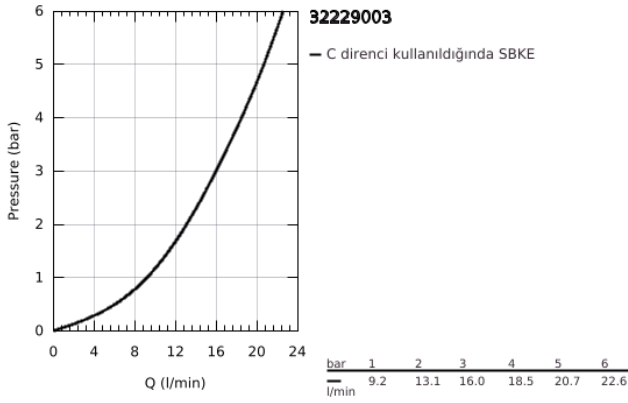

## 32 229 003 EUROSTYLE TEK KUMANDALI DUŞ BATARYASI

### ÜRÜN AÇIKLAMASI

- Renk: krom
- duvar tipi
- metal kumanda kolu
- GROHE SilkMove 35 mm seramik kartuş
- Eco-Override-Stop lever resistance for saving water
- sıcaklık limitleyici ile
- GROHE LongLife kaplama
- ayarlanabilir akış limitleyici
- entegre çek valfii duş çıkışı 1/2"
- ekzantrik
- metal ayna
- entegre çek valf