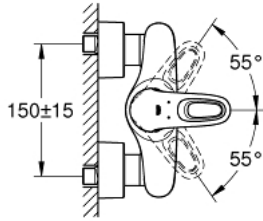

### ÜRÜN AÇIKLAMASI

- Renk: krom
- duvar tipi
- metal kumanda kolu
- GROHE SilkMove 35 mm seramik kartuş
- Eco-Override-Stop lever resistance for saving water
- sıcaklık limitleyici ile
- GROHE LongLife kaplama
- ayarlanabilir akış limitleyici
- entegre çek valfii duş çıkışı 1/2"
- ekzantrik
- metal ayna
- entegre çek valf

### YEDEK PARÇALAR, Ocak 2015 – now

- 1: Kumanda Kolu (Sipariş no. 46940000)
  - 2: Kapak (Sipariş no. 46436000)
  - 3: Eurostyle Kartuş Somunu (Sipariş no. 46460000)
  - 4: Kartuş (Sipariş no. 46589000)
  - 5: Çek-valf (Sipariş no. 48276000)
  - 6: Vidalı bağlantı 1/2" (Sipariş no. 45044000)
  - 7: Ekzantrik (Sipariş no. 12693000)
  - 8: özel anahtar (Sipariş no. 19377000)\*
  - 9: Uzatma-seti 30 mm (Sipariş no. 46238000)\*
- \*Özel aksesuarlar