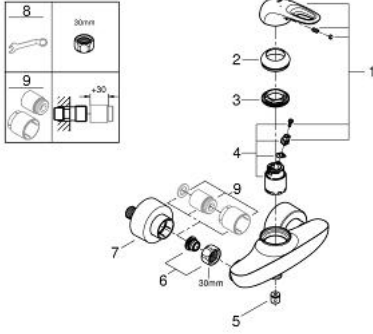

### ÜRÜN AÇIKLAMASI

- Renk: krom
- duvar tipi
- metal kumanda kolu
- GROHE SilkMove 35 mm seramik kartuş
- Eco-Override-Stop lever resistance for saving water
- sıcaklık limitleyici ile
- GROHE LongLife kaplama
- ayarlanabilir akış limitleyici
- entegre çek valfii duş çıkışı 1/2"
- ekzantrik
- metal ayna
- entegre çek valf

## 32 229 003 EUROSTYLE TEK KUMANDALI DUŞ BATARYASI

### YEDEK PARÇALAR, Ocak 2015 – now

- 1: Kumanda Kolu (Sipariş no. 46940000)
  - 2: Kapak (Sipariş no. 46436000)
  - 3: Eurostyle Kartuş Somunu (Sipariş no. 46460000)
  - 4: Kartuş (Sipariş no. 46589000)
  - 5: Çek-valf (Sipariş no. 48276000)
  - 6: Vidalı bağlantı 1/2" (Sipariş no. 45044000)
  - 7: Ekzantrik (Sipariş no. 12693000)
  - 8: özel anahtar (Sipariş no. 19377000)\*
  - 9: Uzatma-seti 30 mm (Sipariş no. 46238000)\*
- \*Özel aksesuarlar