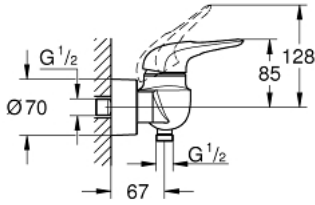

### ÜRÜN AÇIKLAMASI

- Renk: krom
- duvar tipi
- metal kumanda kolu
- GROHE SilkMove 35 mm seramik kartuş
- Eco-Override-Stop lever resistance for saving water
- sıcaklık limitleyici ile
- GROHE LongLife kaplama
- ayarlanabilir akış limitleyici
- entegre çek valfii duş çıkışı 1/2"
- ekzantrik
- metal ayna
- entegre çek valf

### YEDEK PARÇALAR, Ocak 2015 – now

- 1: Kumanda Kolu (Sipariş no. 46940000)
  - 2: Kapak (Sipariş no. 46436000)
  - 3: Eurostyle Kartuş Somunu (Sipariş no. 46460000)
  - 4: Kartuş (Sipariş no. 46589000)
  - 5: Çek-valf (Sipariş no. 48276000)
  - 6: Vidalı bağlantı 1/2" (Sipariş no. 45044000)
  - 7: Ekzantrik (Sipariş no. 12693000)
  - 8: özel anahtar (Sipariş no. 19377000)\*
  - 9: Uzatma-seti 30 mm (Sipariş no. 46238000)\*
- \*Özel aksesuarlar