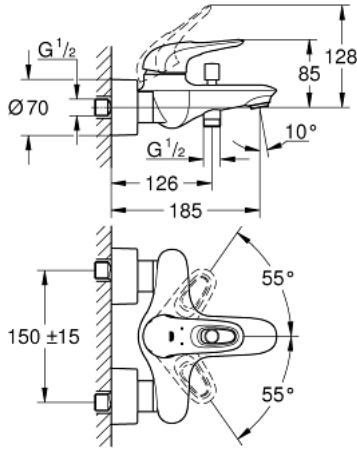

32 228 003 EUROSTYLE TEK KUMANDALI BANYO BATARYASI

ÜRÜN AÇIKLAMASI

- Renk: krom
- duvar tipi
- metal kumanda kolu
- GROHE SilkMove 35 mm seramik kartuş
- Eco-Override-Stop lever resistance for saving water
- sıcaklık limitleyici ile
- GROHE LongLife kaplama
- ayarlanabilir akış limitleyici
- otomatik yön değiştirici: banyo/duş
- perlatörlü
- entegre çek valfli duş çıkışı 1/2"
- ekzantrik
- metal rozet
- entegre çek valf

32 228 003 EUROSTYLE TEK KUMANDALI BANYO BATARYASI

YEDEK PARÇALAR, Ocak 2015 – now

- 1: Kumanda Kolu (Sipariş no. 46940000)
- 2: Kapak (Sipariş no. 46436000)
- 3: Eurostyle Kartuş Somunu (Sipariş no. 46460000)
- 4: Kartuş (Sipariş no. 46589000)
- 5: Yöndeğiştirici kafası (Sipariş no. 64309000)
- 6: Perlatör (Sipariş no. 13952000)
- 7: Yöndeğiştirici (Sipariş no. 65655000)
- 8: Çek-valf (Sipariş no. 48276000)
- 9: Vidalı bağlantı 1/2" (Sipariş no. 45044000)
- 10: Ekzantrik (Sipariş no. 12693000)
- 11: özel anahtar (Sipariş no. 19377000)*
- 12: Uzatma-seti 30 mm (Sipariş no. 46238000)*