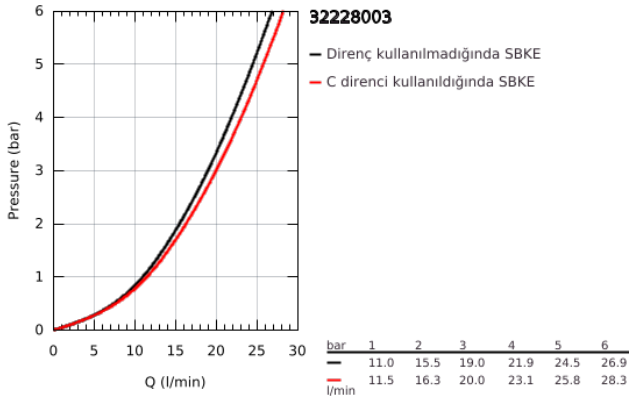

32 228 003 EUROSTYLE TEK KUMANDALI BANYO BATARYASI

ÜRÜN AÇIKLAMASI

- Renk: krom
- duvar tipi
- metal kumanda kolu
- GROHE SilkMove 35 mm seramik kartuş
- Eco-Override-Stop lever resistance for saving water
- sıcaklık limitleyici ile
- GROHE LongLife kaplama
- ayarlanabilir akış limitleyici
- otomatik yön değiştirici: banyo/duş
- perlatörlü
- entegre çek valfli duş çıkışı 1/2"
- ekzantrik
- metal rozet
- entegre çek valf