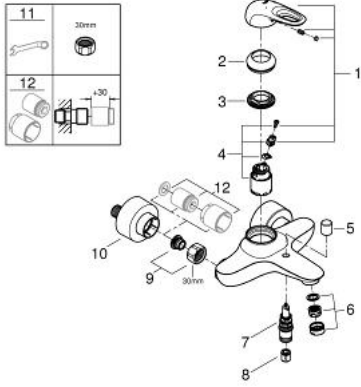

32 228 003 EUROSTYLE TEK KUMANDALI BANYO BATARYASI

ÜRÜN AÇIKLAMASI

- Renk: krom
- duvar tipi
- metal kumanda kolu
- GROHE SilkMove 35 mm seramik kartuş
- Eco-Override-Stop lever resistance for saving water
- sıcaklık limitleyici ile
- GROHE LongLife kaplama
- ayarlanabilir akış limitleyici
- otomatik yön değiştirici: banyo/duş
- perlatörlü
- entegre çek valfli duş çıkışı 1/2"
- ekzantrik
- metal rozet
- entegre çek valf

32 228 003 EUROSTYLE TEK KUMANDALI BANYO BATARYASI

YEDEK PARÇALAR, Ocak 2015 – now

- 1: Kumanda Kolu (Sipariş no. 46940000)
- 2: Kapak (Sipariş no. 46436000)
- 3: Eurostyle Kartuş Somunu (Sipariş no. 46460000)
- 4: Kartuş (Sipariş no. 46589000)
- 5: Yöndeğiştirici kafası (Sipariş no. 64309000)
- 6: Perlatör (Sipariş no. 13952000)
- 7: Yöndeğiştirici (Sipariş no. 65655000)
- 8: Çek-valf (Sipariş no. 48276000)
- 9: Vidalı bağlantı 1/2" (Sipariş no. 45044000)
- 10: Ekzantrik (Sipariş no. 12693000)
- 11: özel anahtar (Sipariş no. 19377000)*
- 12: Uzatma-seti 30 mm (Sipariş no. 46238000)*