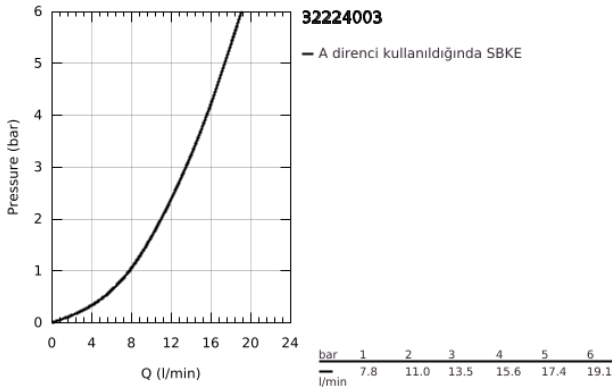

32 224 003 EUROSMART TEK KUMANDALI EVİYE BATARYASI

ÜRÜN AÇIKLAMASI

- Renk: krom
- duvar tipi
- GROHE LongLife kaplama
- GROHE SilkMove 35 mm seramik kartuş
- ayarlanabilir akış limitleyici
- döner çıkış ucu, hareket eksenini 360°
- projection 276 mm
- ekzantrik
- maximum flow rate (at 3 bar): 13.5 l/min
- Profesyonel Edisyon