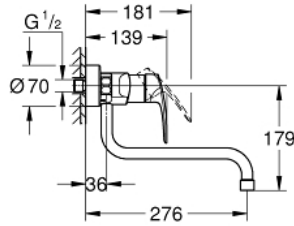

32 224 003 EUROSMART TEK KUMANDALI EVİYE BATARYASI

ÜRÜN AÇIKLAMASI

- Renk: krom
- duvar tipi
- GROHE LongLife kaplama
- GROHE SilkMove 35 mm seramik kartuş
- ayarlanabilir akış limitleyici
- döner çıkış ucu, hareket eksenini 360°
- projection 276 mm
- ekzantrik
- maximum flow rate (at 3 bar): 13.5 l/min
- Profesyonel Edisyon

32 224 003 EUROSMART TEK KUMANDALI EVİYE BATARYASI

YEDEK PARÇALAR, Eylül 2019 – now

- 1: Kumanda Kolu (Sipariş no. 48542000)
- 2: Kartuş (Sipariş no. 46374000)
- 3: çıkış ucu (Sipariş no. 13369000)
- 3.1: Perlatör (Sipariş no. 06574000)
- 3.2: İzolasyon contası (Sipariş no. 0128500M)
- 3.3: Güvenlik halkası (Sipariş no. 0485300M)
- 4: Vidalı bağlantı 1/2" (Sipariş no. 45044000)
- 5: Ekzantrik (Sipariş no. 12662000)
- 6: Uzatma 3/4", 20 mm (Sipariş no. 0713000M)*
- 7: özel anahtar (Sipariş no. 19377000)*