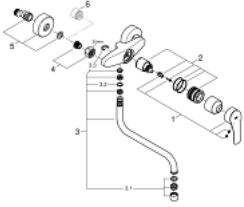

32 224 003 EUROSMART TEK KUMANDALI EVİYE BATARYASI

ÜRÜN AÇIKLAMASI

- Renk: krom
- duvar tipi
- GROHE LongLife kaplama
- GROHE SilkMove 35 mm seramik kartuş
- ayarlanabilir akış limitleyici
- döner çıkış ucu, hareket eksenini 360°
- projection 276 mm
- ekzantrik
- maximum flow rate (at 3 bar): 13.5 l/min
- Profesyonel Edisyon

32 224 003 EUROSMART TEK KUMANDALI EVİYE BATARYASI

YEDEK PARÇALAR, Eylül 2019 – now

- 1: Kumanda Kolu (Sipariş no. 48542000)
- 2: Kartuş (Sipariş no. 46374000)
- 3: çıkış ucu (Sipariş no. 13369000)
- 3.1: Perlatör (Sipariş no. 06574000)
- 3.2: İzolasyon contası (Sipariş no. 0128500M)
- 3.3: Güvenlik halkası (Sipariş no. 0485300M)
- 4: Vidalı bağlantı 1/2" (Sipariş no. 45044000)
- 5: Ekzantrik (Sipariş no. 12662000)
- 6: Uzatma 3/4", 20 mm (Sipariş no. 0713000M)*
- 7: özel anahtar (Sipariş no. 19377000)*