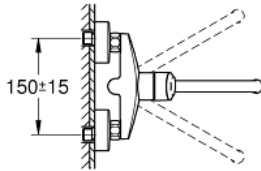

32 224 003 EUROSMART TEK KUMANDALI EVİYE BATARYASI

ÜRÜN AÇIKLAMASI

- Renk: krom
- duvar tipi
- GROHE LongLife kaplama
- GROHE SilkMove 35 mm seramik kartuş
- ayarlanabilir akış limitleyici
- döner çıkış ucu, hareket eksenini 360°
- projection 276 mm
- ekzantrik
- maximum flow rate (at 3 bar): 13.5 l/min
- Profesyonel Edisyon

32 224 003 EUROSMART TEK KUMANDALI EVİYE BATARYASI

YEDEK PARÇALAR, Eylül 2019 – now

- 1: Kumanda Kolu (Sipariş no. 48542000)
- 2: Kartuş (Sipariş no. 46374000)
- 3: çıkış ucu (Sipariş no. 13369000)
- 3.1: Perlatör (Sipariş no. 06574000)
- 3.2: İzolasyon contası (Sipariş no. 0128500M)
- 3.3: Güvenlik halkası (Sipariş no. 0485300M)
- 4: Vidalı bağlantı 1/2" (Sipariş no. 45044000)
- 5: Ekzantrik (Sipariş no. 12662000)
- 6: Uzatma 3/4", 20 mm (Sipariş no. 0713000M)*
- 7: özel anahtar (Sipariş no. 19377000)*