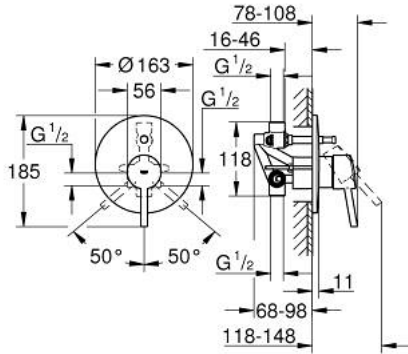

### ÜRÜN AÇIKLAMASI

- Renk: krom
- duvara monte
- GROHE SilkMove 46 mm seramik kartuş
- GROHE LongLife kaplama
- son montaj için dış set
- rough-in set (33 963 001)
- ayarlanabilir akış limitleyici
- ayarlanabilir en düşük akış oranı yaklaşık 2.5 l/dk.
- rozet ve sızdırmazlık contası
- metal rozet
- vidalı
- opsiyonel sıcaklık limitleyici

### **YEDEK PARÇALAR**, Aralık 2015 – now

- 1: Kumanda Kolu (Sipariş no. 46723000)
- 2: Rozet (Sipariş no. 46905000)
- 3: Kapak (Sipariş no. 06874000)
- 4: Kartuş (Sipariş no. 46048000)
- 5: Yöndeğiştirici (Sipariş no. 46737000)
- 6: Isı Limitleyici (Sipariş no. 46375000)\*
- 7: Uzatma seti (Sipariş no. 46191000)\*
- 8: Uzatma seti (Sipariş no. 46343000)\*