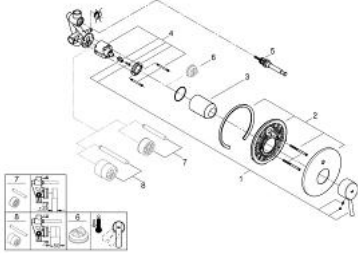

32 214 001 **CONCETTO TEK KUMANDALI BANYO BATARYASI**

YEDEK PARÇALAR, Aralık 2015 – now

- 1: Kumanda Kolu (Sipariş no. 46723000)
- 2: Rozet (Sipariş no. 46905000)
- 3: Kapak (Sipariş no. 06874000)
- 4: Kartuş (Sipariş no. 46048000)
- 5: Yöndeğiştirici (Sipariş no. 46737000)
- 6: Isı Limitleyici (Sipariş no. 46375000)*
- 7: Uzatma seti (Sipariş no. 46191000)*
- 8: Uzatma seti (Sipariş no. 46343000)*

*Özel aksesuarlar