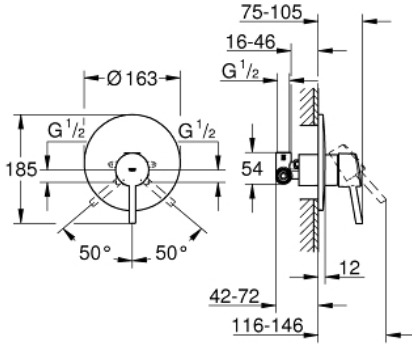

## 32 213 001 **CONCETTO TEK KUMANDALI DUŞ BATARYASI**

### ÜRÜN AÇIKLAMASI

- Renk: krom
- duvara monte
- GROHE SilkMove 46 mm seramik kartuş
- GROHE LongLife kaplama
- son montaj için dış set
- rough-in set for wall mounted bath mixer
- ayarlanabilir akış limitleyici
- ayarlanabilir en düşük akış oranı yaklaşık 2.5 l/dk.
- rozet ve sızdırmazlık contası
- metal rozet
- vidalı
- opsiyonel sıcaklık limitleyici

### **YEDEK PARÇALAR**, Aralık 2015 – now

- 1: Kumanda Kolu (Sipariş no. 46723000)
- 2: Rozet (Sipariş no. 46904000)
- 3: Kapak (Sipariş no. 06874000)
- 4: Kartuş (Sipariş no. 46048000)
- 5: Isı Limitleyici (Sipariş no. 46375000)\*
- 6: Uzatma seti (Sipariş no. 46191000)\*
- 7: Uzatma seti (Sipariş no. 46343000)\*