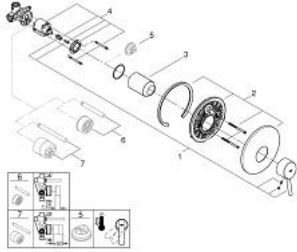

### ÜRÜN AÇIKLAMASI

- Renk: krom
- duvara monte
- GROHE SilkMove 46 mm seramik kartuş
- GROHE LongLife kaplama
- son montaj için dış set
- rough-in set for wall mounted bath mixer
- ayarlanabilir akış limitleyici
- ayarlanabilir en düşük akış oranı yaklaşık 2.5 l/dk.
- rozet ve sızdırmazlık contası
- metal rozet
- vidalı
- opsiyonel sıcaklık limitleyici

### **YEDEK PARÇALAR**, Aralık 2015 – now

- 1: Kumanda Kolu (Sipariş no. 46723000)
- 2: Rozet (Sipariş no. 46904000)
- 3: Kapak (Sipariş no. 06874000)
- 4: Kartuş (Sipariş no. 46048000)
- 5: Isı Limitleyici (Sipariş no. 46375000)\*
- 6: Uzatma seti (Sipariş no. 46191000)\*
- 7: Uzatma seti (Sipariş no. 46343000)\*