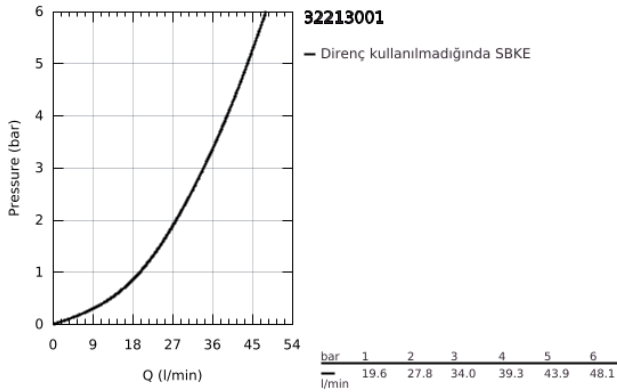

## 32 213 001 **CONCETTO TEK KUMANDALI DUŞ BATARYASI**

### ÜRÜN AÇIKLAMASI

- Renk: krom
- duvara monte
- GROHE SilkMove 46 mm seramik kartuş
- GROHE LongLife kaplama
- son montaj için dış set
- rough-in set for wall mounted bath mixer
- ayarlanabilir akış limitleyici
- ayarlanabilir en düşük akış oranı yaklaşık 2.5 l/dk.
- rozet ve sızdırmazlık contası
- metal rozet
- vidalı
- opsiyonel sıcaklık limitleyici